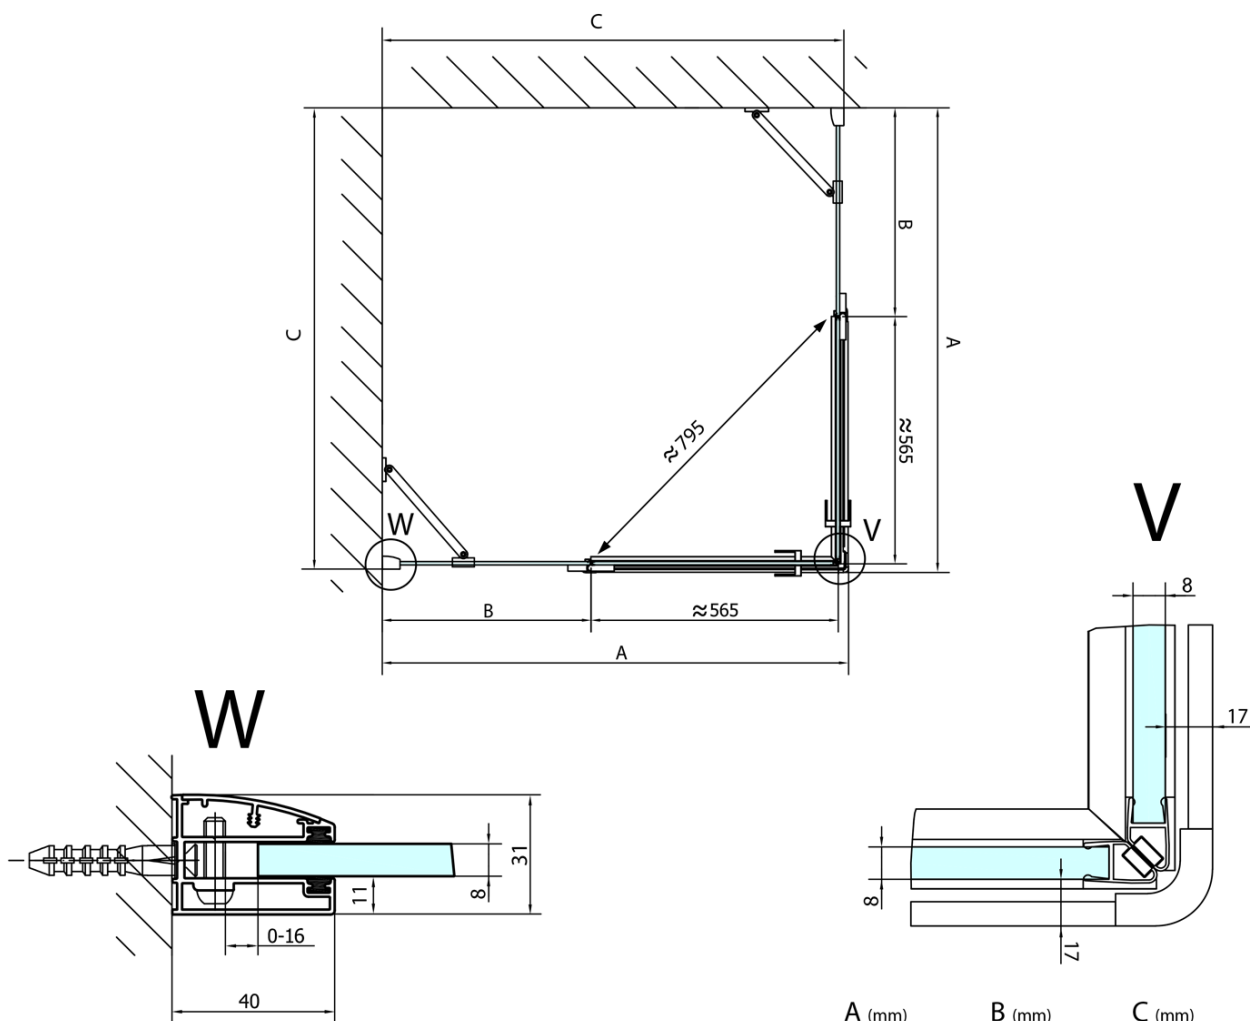

# FORTIS kabina prysznicowa 1000x1200 mm, wejście z rogu

Kod: FL1010LFL1012R

## Rozmiary

Szerokość: 1000 mm  
Wysokość: 2000 mm  
Głębokość: 1200 mm

## Właściwości

Kolor profilu: Chrom - Aluminium polerowane  
Kształt: Prostokątna - wejście z rogu  
Typ otwierania: Dwuskrzydłowe  
Szerokość wejścia: 795 mm  
Rodzaj szkła: Szkło czyste  
Wykończenie szkła: Antidrop  
Grubość szkła: 8 mm  
Właściwości: Bezprofilowe  
Waga / szt.: 98.0 kg  
Opakowanie: 2 szt.  
Gwarancja: 2 lata

Karta techniczna

FL10xxL  
FL11xxL

FL10xxR  
FL11xxR

FORTIS kabina prysznicowa 1000x1200 mm, wejście z rogu

	A (mm)	B (mm)	C (mm)
FL1080	785-801	≈ 210	779-795
FL1090	885-901	≈ 310	879-895
FL1010	985-1001	≈ 410	979-995
FL1011	1085-1101	≈ 510	1079-1095
FL1012	1185-1201	≈ 610	1179-1195
FL1113	1285-1301	≈ 710	1279-1295
FL1114	1385-1401	≈ 810	1379-1395
FL1115	1485-1501	≈ 910	1479-1495