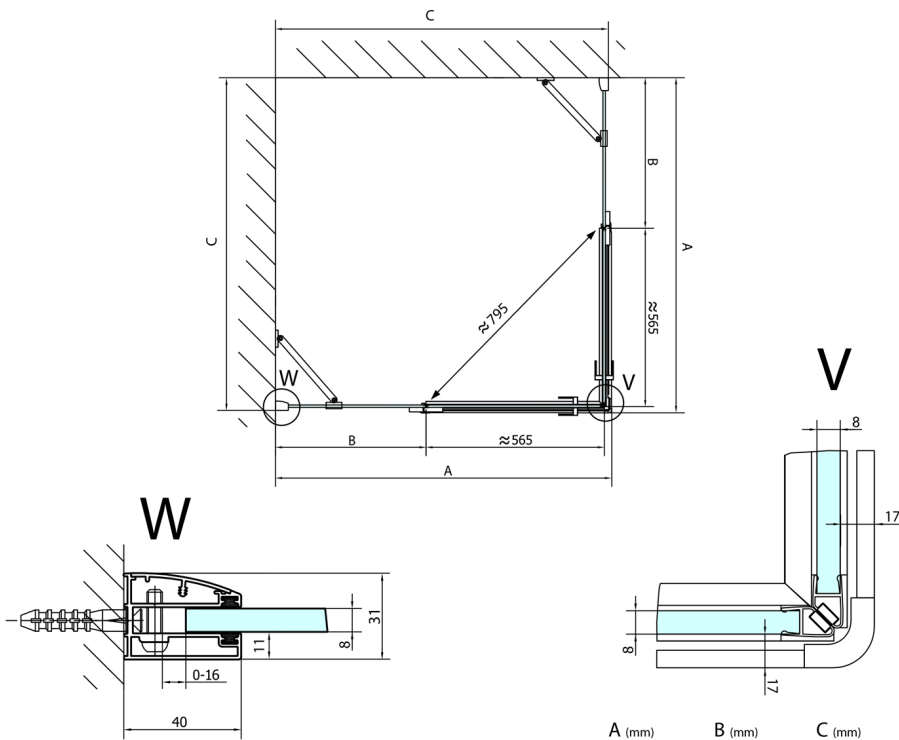

## FORTIS kabina prysznicowa 1000x1200 mm, wejście z rogu

**Kod:** FL1010LFL1012R

### Rozmiary

Szerokość: 1000 mm  
 Wysokość: 2000 mm  
 Głębokość: 1200 mm

## Karta techniczna

FL10xxL  
 FL11xxL

FL10xxR  
 FL11xxR

	A (mm)	B (mm)	C (mm)
FL1080	785-801	≈ 210	779-795
FL1090	885-901	≈ 310	879-895
FL1010	985-1001	≈ 410	979-995
FL1011	1085-1101	≈ 510	1079-1095
FL1012	1185-1201	≈ 610	1179-1195
FL1113	1285-1301	≈ 710	1279-1295
FL1114	1385-1401	≈ 810	1379-1395
FL1115	1485-1501	≈ 910	1479-1495