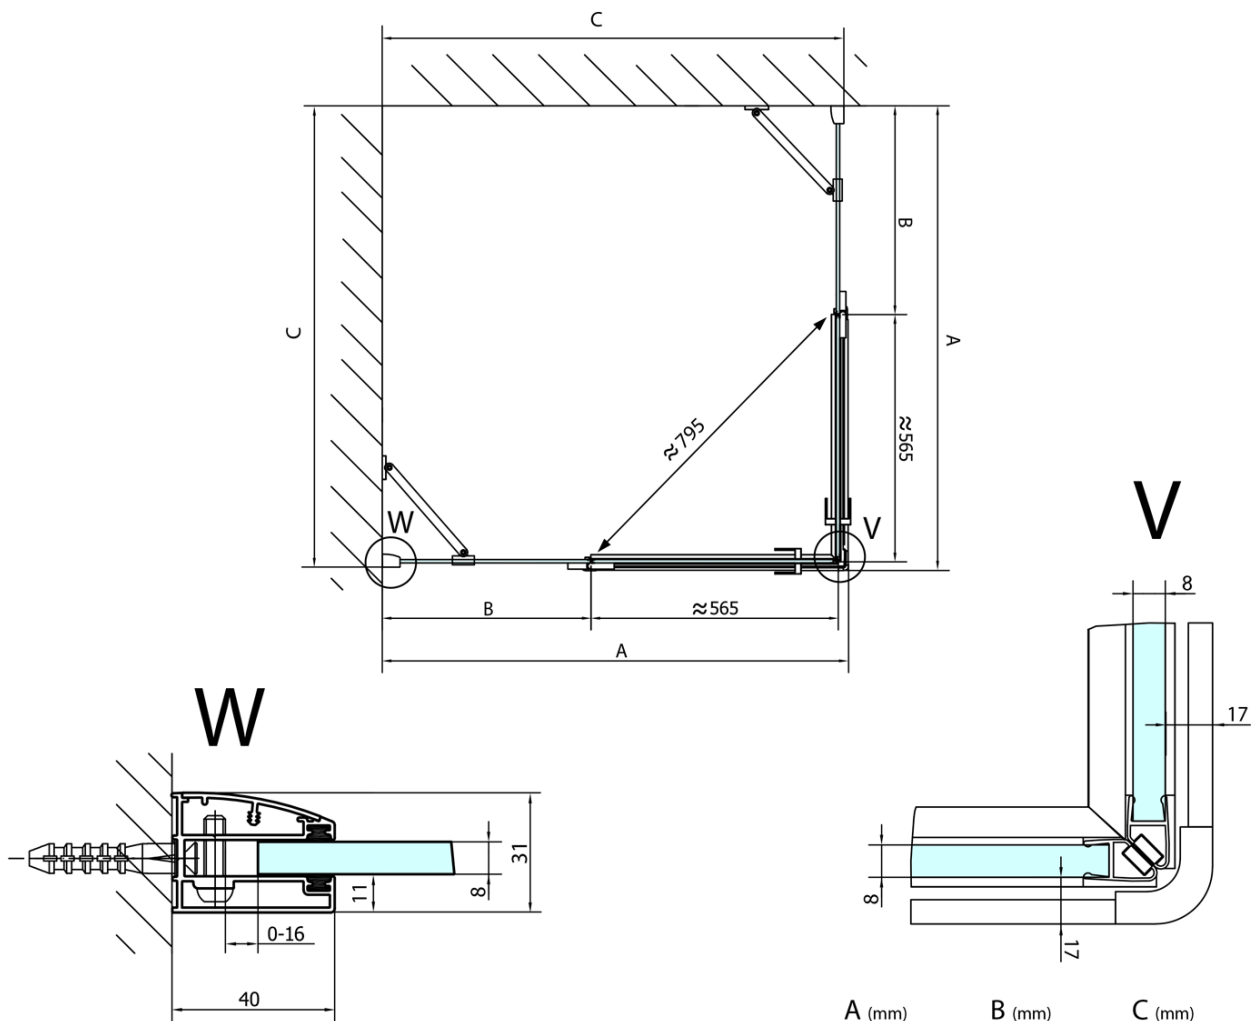

FORTIS kabina prysznicowa 1000x1100 mm, wejście z rogu

Kod: FL1010LFL1011R

Podstawowe informacje

Marka: Polysan

Seria: FORTIS

Rozmiary

Szerokość: 1000 mm

Wysokość: 2000 mm

Głębokość: 1100 mm

Właściwości

Kolor profilu: Chrom - Aluminium polerowane

Kształt: Prostokątna - wejście z rogu

Typ otwierania: Dwuskrzydłowe

Szerokość wejścia: 795 mm

Rodzaj szkła: Szkło czyste

Wykończenie szkła: Antidrop

Grubość szkła: 8 mm

Właściwości: Bezprofilowe

Waga / szt.: 96.0 kg

Opakowanie: 2 szt.

Gwarancja: 2 lata

Karta techniczna

FL10xxL
FL11xxL

FL10xxR
FL11xxR

FORTIS kabina prysznicowa 1000x1100 mm, wejście z rogu

	A (mm)	B (mm)	C (mm)
FL1080	785-801	≈ 210	779-795
FL1090	885-901	≈ 310	879-895
FL1010	985-1001	≈ 410	979-995
FL1011	1085-1101	≈ 510	1079-1095
FL1012	1185-1201	≈ 610	1179-1195
FL1113	1285-1301	≈ 710	1279-1295
FL1114	1385-1401	≈ 810	1379-1395
FL1115	1485-1501	≈ 910	1479-1495