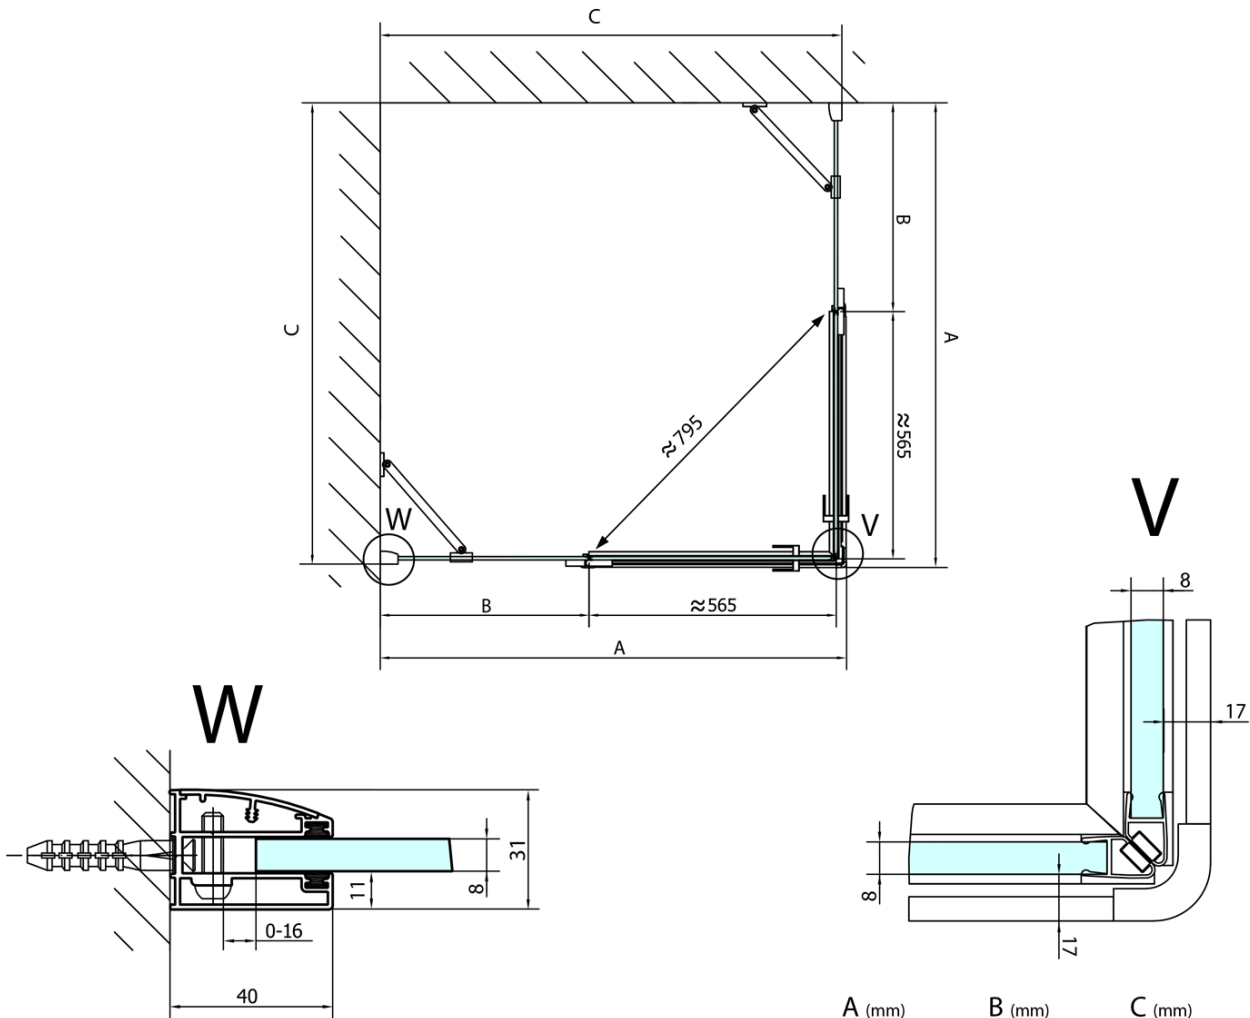

FORTIS kabina prysznicowa 1000x1100 mm, wejście z rogu

Kod: FL1010LFL1011R

Podstawowe informacje

Marka: Polysan

Seria: FORTIS

Rozmiary

Szerokość: 1000 mm

Wysokość: 2000 mm

Głębokość: 1100 mm

Właściwości

Kolor profilu: Chrom - Aluminium polerowane

Kształt: Prostokątna - wejście z rogu

Typ otwierania: Dwuskrzydłowe

Szerokość wejścia: 795 mm

Rodzaj szkła: Szkło czyste

Wykończenie szkła: Antidrop

Grubość szkła: 8 mm

Właściwości: Bezprofilowe

Waga / szt.: 96.0 kg

Opakowanie: 2 szt.

Gwarancja: 2 lata

Karta techniczna

FL10xxL
FL11xxL

FL10xxR
FL11xxR

FORTIS kabina prysznicowa 1000x1100 mm, wejście z rogu

	A (mm)	B (mm)	C (mm)
FL1080	785-801	≈ 210	779-795
FL1090	885-901	≈ 310	879-895
FL1010	985-1001	≈ 410	979-995
FL1011	1085-1101	≈ 510	1079-1095
FL1012	1185-1201	≈ 610	1179-1195
FL1113	1285-1301	≈ 710	1279-1295
FL1114	1385-1401	≈ 810	1379-1395
FL1115	1485-1501	≈ 910	1479-1495