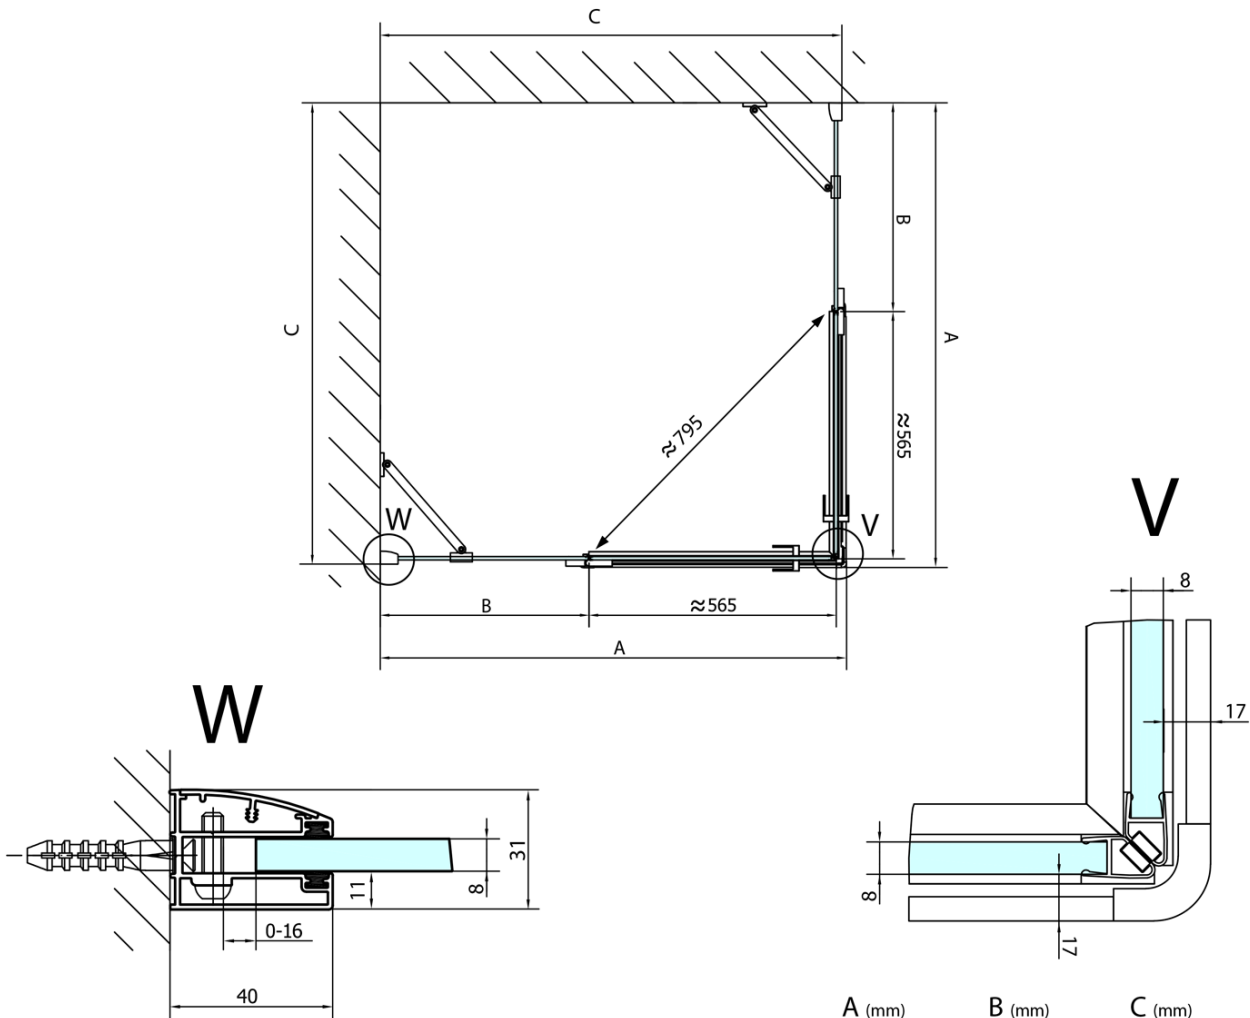

FORTIS kabina prysznicowa 1000x1100 mm, wejście z rogu

Kod: FL1010LFL1011R

Podstawowe informacje

Marka: Polysan
Seria: FORTIS

Rozmiary

Szerokość: 1000 mm
Wysokość: 2000 mm
Głębokość: 1100 mm

Właściwości

Kolor profilu: Chrom - Aluminium polerowane
Kształt: Prostokątna - wejście z rogu
Typ otwierania: Dwuskrzydłowe
Szerokość wejścia: 795 mm
Rodzaj szkła: Szkło czyste
Wykończenie szkła: Antidrop
Grubość szkła: 8 mm
Właściwości: Bezprofilowe
Waga / szt.: 96.0 kg
Opakowanie: 2 szt.
Gwarancja: 2 lata

Karta techniczna

FL10xxL
FL11xxL

FL10xxR
FL11xxR

FORTIS kabina prysznicowa 1000x1100 mm, wejście z rogu

	A (mm)	B (mm)	C (mm)
FL1080	785-801	≈ 210	779-795
FL1090	885-901	≈ 310	879-895
FL1010	985-1001	≈ 410	979-995
FL1011	1085-1101	≈ 510	1079-1095
FL1012	1185-1201	≈ 610	1179-1195
FL1113	1285-1301	≈ 710	1279-1295
FL1114	1385-1401	≈ 810	1379-1395
FL1115	1485-1501	≈ 910	1479-1495