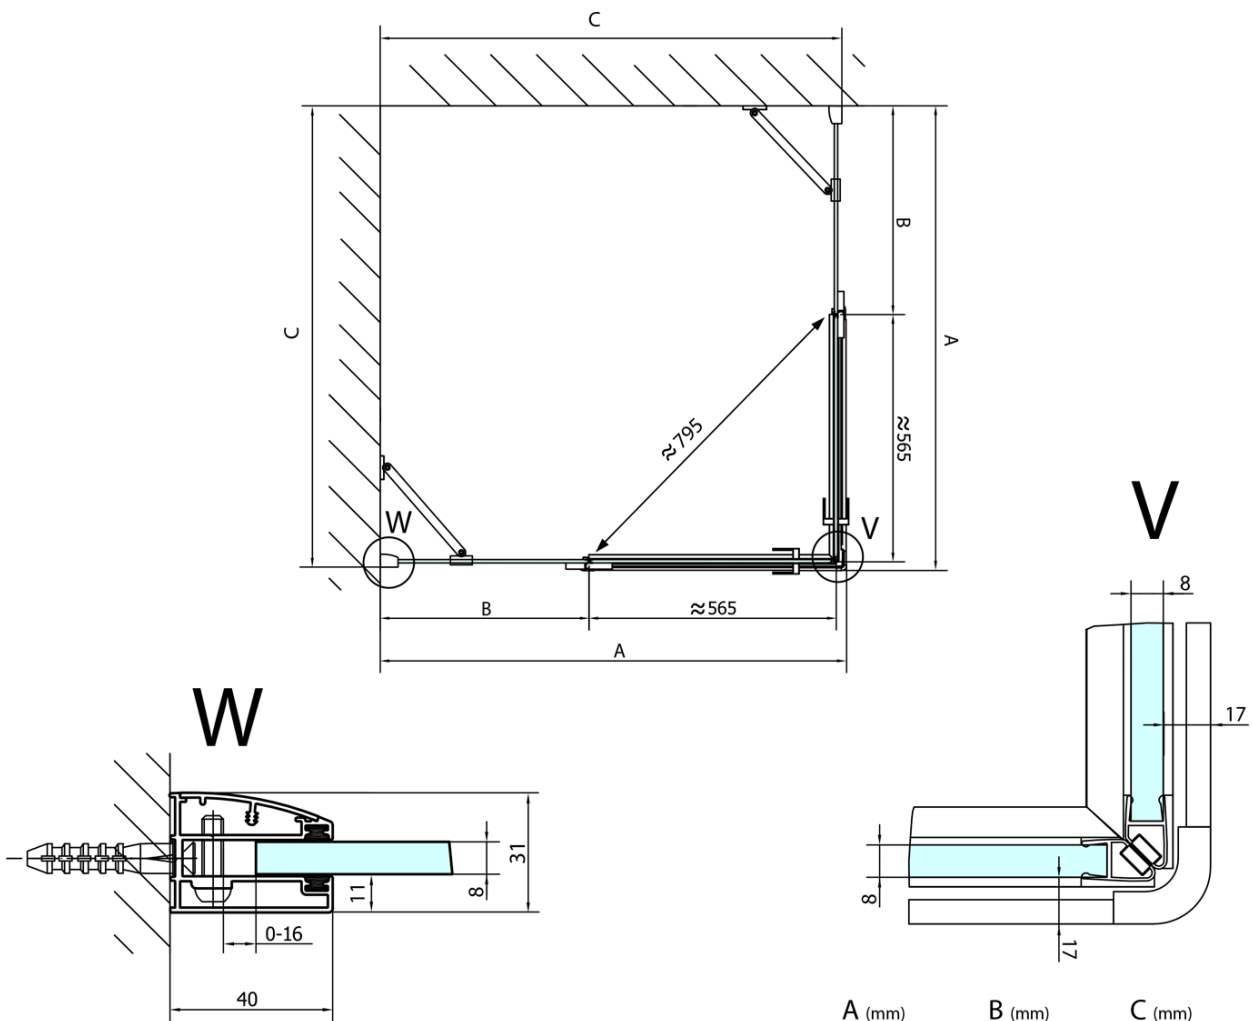

## Rozmiary

Szerokość: 1500 mm  
Wysokość: 2000 mm  
Głębokość: 900 mm

## Właściwości

Kolor profilu: Chrom - Aluminium polerowane  
Kształt: Prostokątna - wejście z rogu  
Typ otwierania: Dwuskrzydłowe  
Szerokość wejścia: 795 mm  
Rodzaj szkła: Szkło czyste  
Wykończenie szkła: Antidrop  
Grubość szkła: 8 mm  
Właściwości: Bezprofilowe  
Waga / szt.: 100.0 kg  
Opakowanie: 2 szt.  
Gwarancja: 2 lata

Karta techniczna

FL10xxL  
FL11xxL

FL10xxR  
FL11xxR

FORTIS kabina prysznicowa 1500x900 mm, wejście z rogu

	A (mm)	B (mm)	C (mm)
FL1080	785-801	≈ 210	779-795
FL1090	885-901	≈ 310	879-895
FL1010	985-1001	≈ 410	979-995
FL1011	1085-1101	≈ 510	1079-1095
FL1012	1185-1201	≈ 610	1179-1195
FL1113	1285-1301	≈ 710	1279-1295
FL1114	1385-1401	≈ 810	1379-1395
FL1115	1485-1501	≈ 910	1479-1495