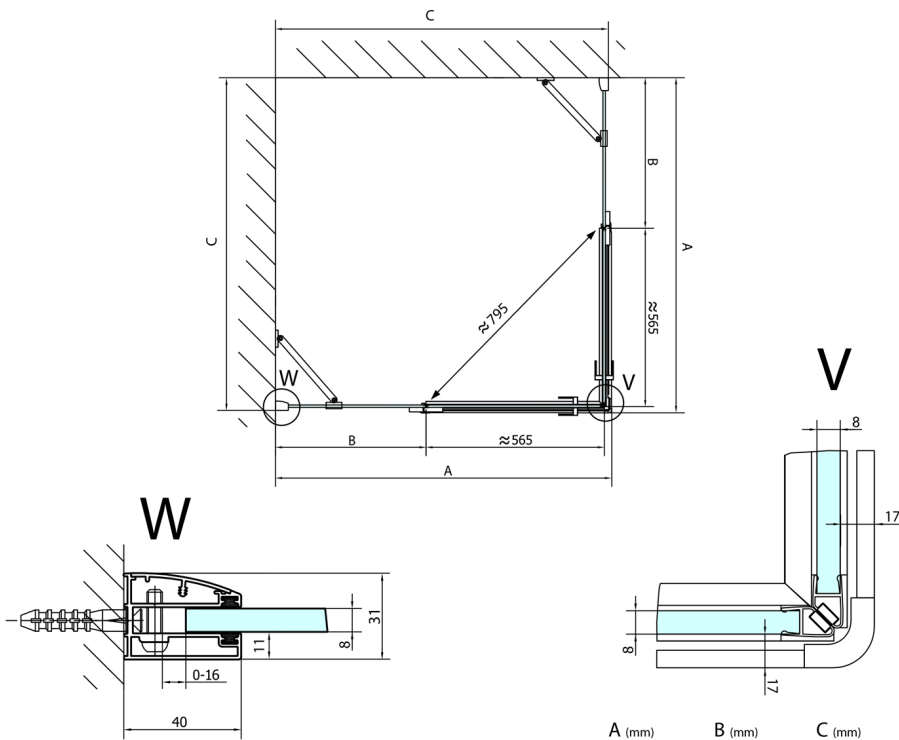

## FORTIS kabina prysznicowa 1500x900 mm, wejście z rogu

**Kod:** FL1115LFL1090R

### Rozmiary

Szerokość: 1500 mm

Wysokość: 2000 mm

Głębokość: 900 mm

## Karta techniczna

FL10xxL  
FL11xxL

FL10xxR  
FL11xxR

	A (mm)	B (mm)	C (mm)
FL1080	785-801	≈ 210	779-795
FL1090	885-901	≈ 310	879-895
FL1010	985-1001	≈ 410	979-995
FL1011	1085-1101	≈ 510	1079-1095
FL1012	1185-1201	≈ 610	1179-1195
FL1113	1285-1301	≈ 710	1279-1295
FL1114	1385-1401	≈ 810	1379-1395
FL1115	1485-1501	≈ 910	1479-1495