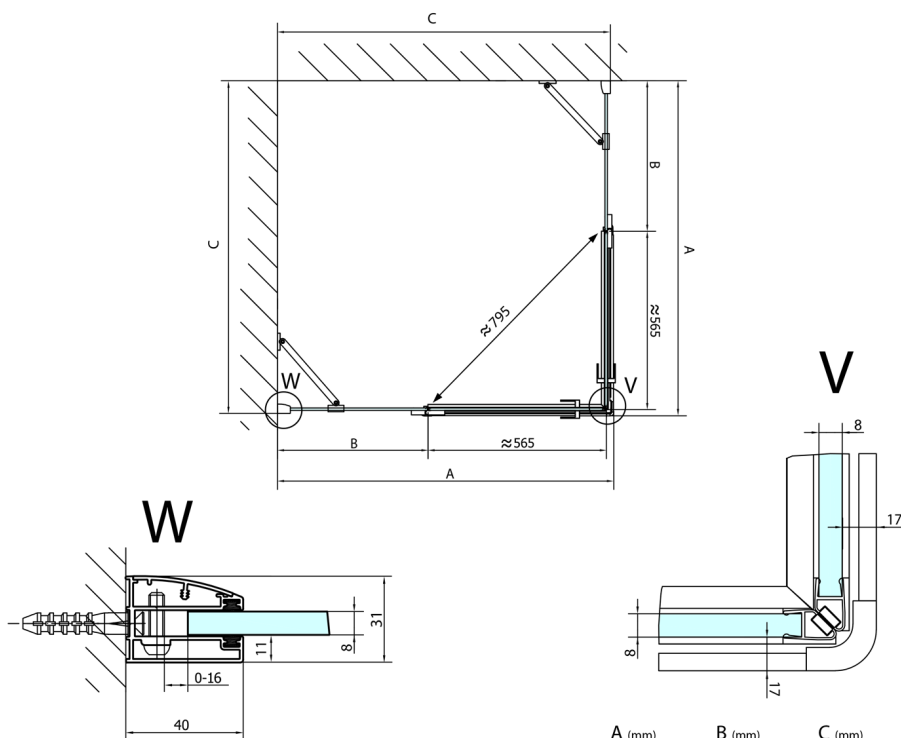

FORTIS kabina prysznicowa 1400x900 mm, wejście z rogu

Kod: FL1114LFL1090R

Rozmiary

Szerokość: 1400 mm

Wysokość: 2000 mm

Głębokość: 900 mm

Właściwości

Gwarancja: 2 lata

Karta techniczna

FL10xxL
FL11xxL

FL10xxR
FL11xxR

FORTIS kabina prysznicowa 1400x900 mm, wejście z rogu

	A (mm)	B (mm)	C (mm)
FL1080	785-801	≈ 210	779-795
FL1090	885-901	≈ 310	879-895
FL1010	985-1001	≈ 410	979-995
FL1011	1085-1101	≈ 510	1079-1095
FL1012	1185-1201	≈ 610	1179-1195
FL1113	1285-1301	≈ 710	1279-1295
FL1114	1385-1401	≈ 810	1379-1395
FL1115	1485-1501	≈ 910	1479-1495