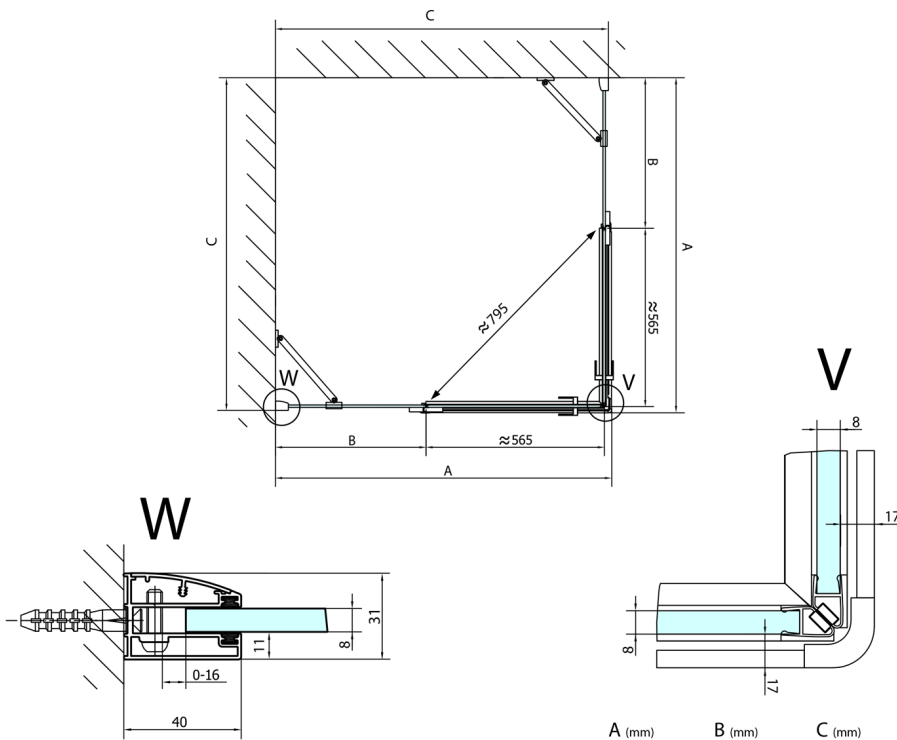

FORTIS kabina prysznicowa 1300x900 mm, wejście z rogu

Kod: FL1113LFL1090R

Rozmiary

Szerokość: 1300 mm
Wysokość: 2000 mm
Głębokość: 900 mm

Właściwości

Gwarancja: 2 lata

Karta techniczna

FL10xxL
FL11xxL

FL10xxR
FL11xxR

	A (mm)	B (mm)	C (mm)
FL1080	785-801	≈ 210	779-795
FL1090	885-901	≈ 310	879-895
FL1010	985-1001	≈ 410	979-995
FL1011	1085-1101	≈ 510	1079-1095
FL1012	1185-1201	≈ 610	1179-1195
FL1113	1285-1301	≈ 710	1279-1295
FL1114	1385-1401	≈ 810	1379-1395
FL1115	1485-1501	≈ 910	1479-1495