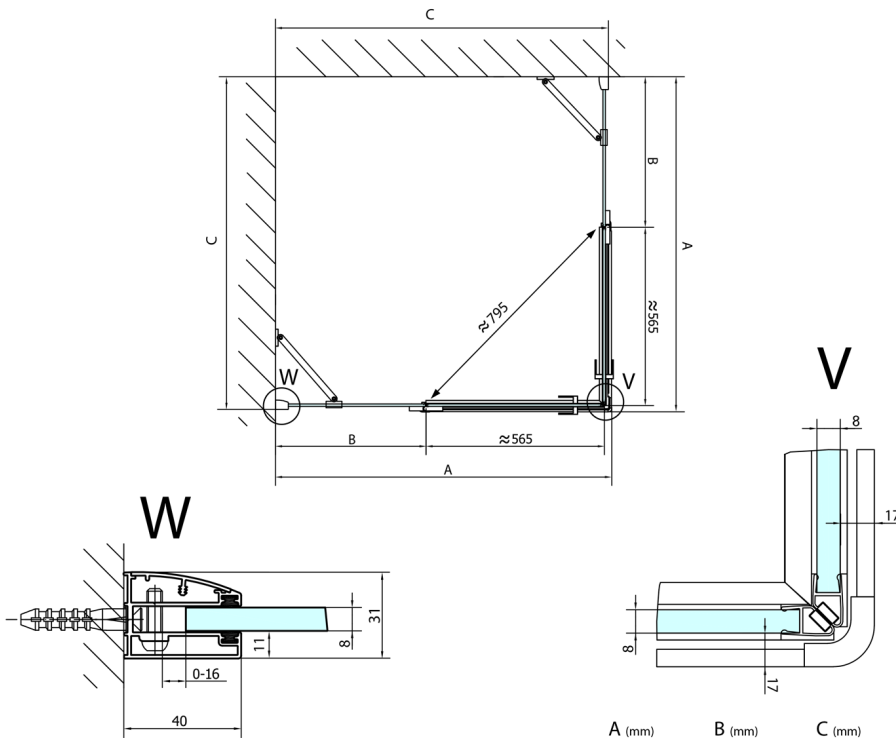

FORTIS kabina prysznicowa 1100x900 mm, wejście z rogu

Kod: FL1011LFL1090R

Rozmiary

Szerokość: 1100 mm

Wysokość: 2000 mm

Głębokość: 900 mm

Właściwości

Gwarancja: 2 lata

Karta techniczna

FL10xxL
FL11xxL

FL10xxR
FL11xxR

FORTIS kabina prysznicowa 1100x900 mm, wejście z rogu

	A (mm)	B (mm)	C (mm)
FL1080	785-801	≈ 210	779-795
FL1090	885-901	≈ 310	879-895
FL1010	985-1001	≈ 410	979-995
FL1011	1085-1101	≈ 510	1079-1095
FL1012	1185-1201	≈ 610	1179-1195
FL1113	1285-1301	≈ 710	1279-1295
FL1114	1385-1401	≈ 810	1379-1395
FL1115	1485-1501	≈ 910	1479-1495