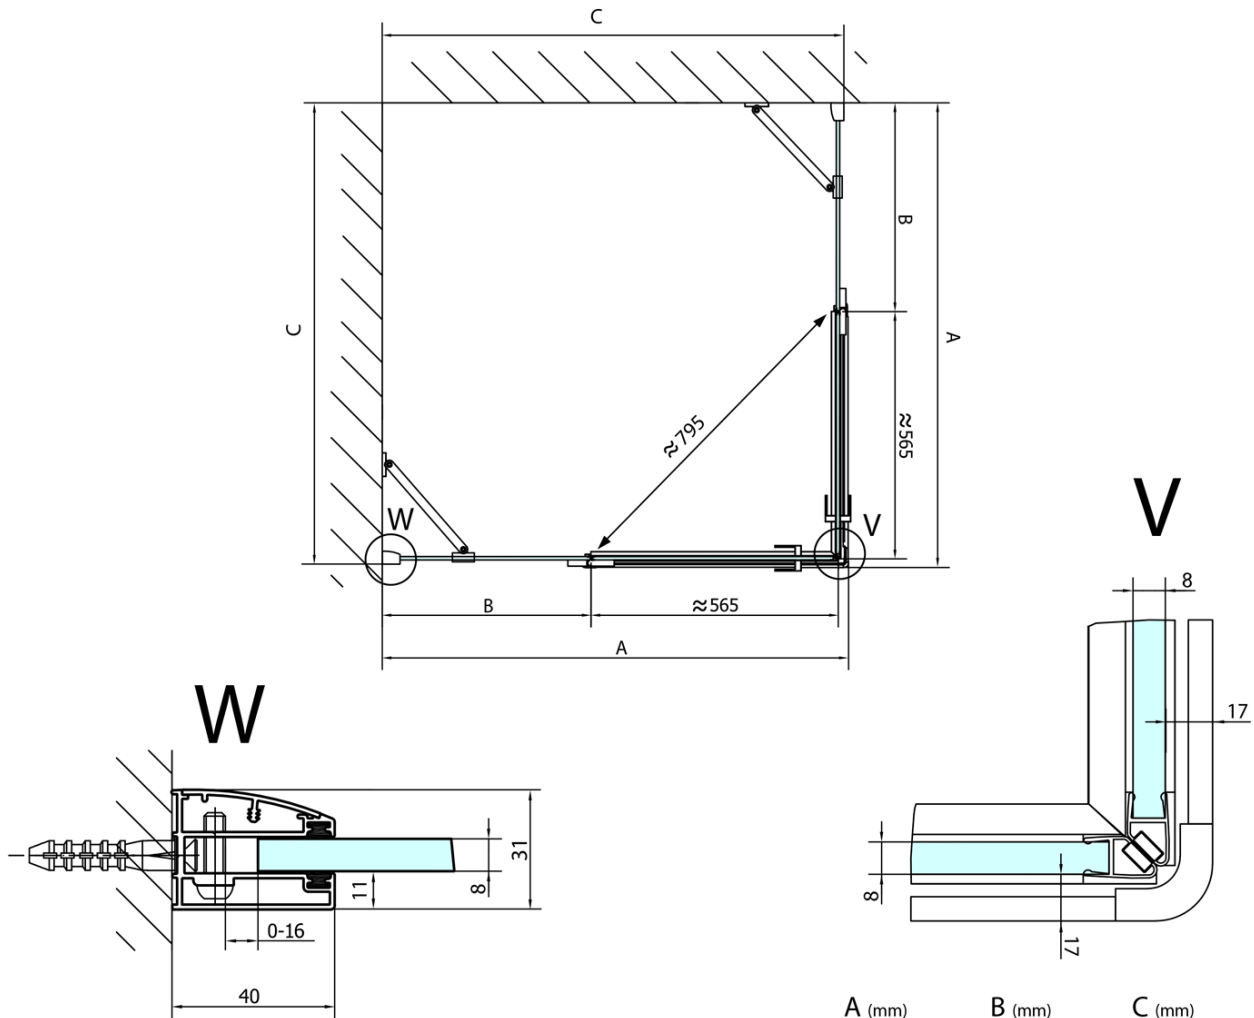

FORTIS kabina prysznicowa 900x1100 mm, wejście z rogu

Kod: FL1090LFL1011R

Podstawowe informacje

Marka: Polysan
Seria: FORTIS

Rozmiary

Szerokość: 900 mm
Wysokość: 2000 mm
Głębokość: 1100 mm

Właściwości

Kolor profilu: Chrom - Aluminium polerowane
Kształt: Prostokątna - wejście z rogu
Typ otwierania: Dwuskrzydłowe
Szerokość wejścia: 795 mm
Rodzaj szkła: Szkło czyste
Wykończenie szkła: Antidrop
Grubość szkła: 8 mm
Właściwości: Bezprofilowe
Waga / szt.: 91.0 kg
Opakowanie: 2 szt.
Gwarancja: 2 lata

Karta techniczna

FL10xxL
FL11xxL

FL10xxR
FL11xxR

FORTIS kabina prysznicowa 900x1100 mm, wejście z rogu

	A (mm)	B (mm)	C (mm)
FL1080	785-801	≈ 210	779-795
FL1090	885-901	≈ 310	879-895
FL1010	985-1001	≈ 410	979-995
FL1011	1085-1101	≈ 510	1079-1095
FL1012	1185-1201	≈ 610	1179-1195
FL1113	1285-1301	≈ 710	1279-1295
FL1114	1385-1401	≈ 810	1379-1395
FL1115	1485-1501	≈ 910	1479-1495