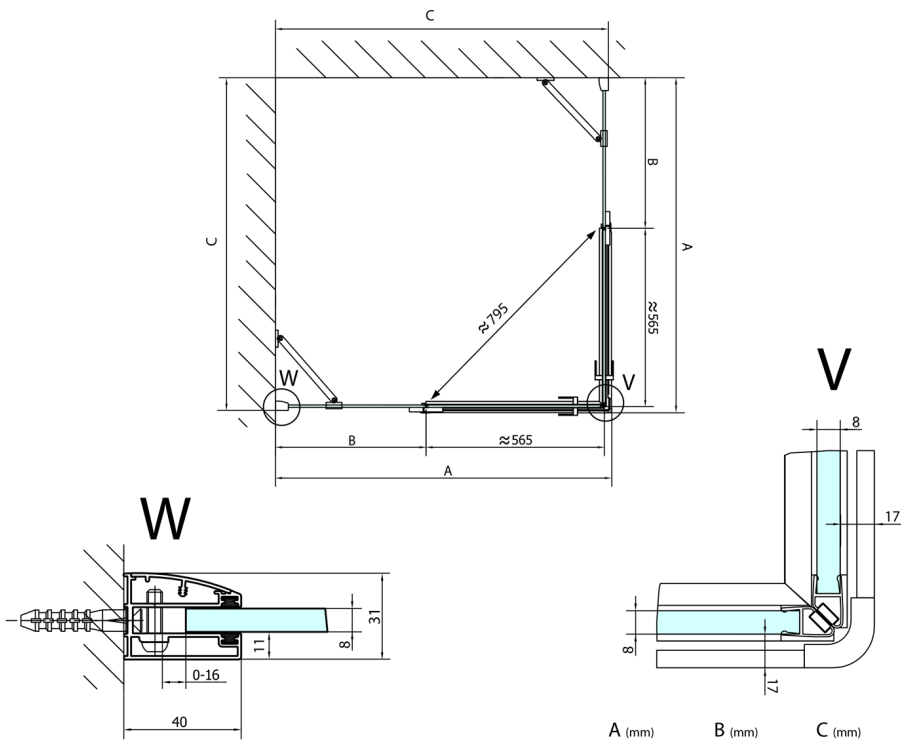

FORTIS kabina prysznicowa 900x1100 mm, wejście z rogu

Kod: FL1090LFL1011R

Rozmiary

Szerokość: 900 mm
 Wysokość: 2000 mm
 Głębokość: 1100 mm

Właściwości

Gwarancja: 2 lata

Karta techniczna

FL10xxL
 FL11xxL

FL10xxR
 FL11xxR

	A (mm)	B (mm)	C (mm)
FL1080	785-801	≈ 210	779-795
FL1090	885-901	≈ 310	879-895
FL1010	985-1001	≈ 410	979-995
FL1011	1085-1101	≈ 510	1079-1095
FL1012	1185-1201	≈ 610	1179-1195
FL1113	1285-1301	≈ 710	1279-1295
FL1114	1385-1401	≈ 810	1379-1395
FL1115	1485-1501	≈ 910	1479-1495