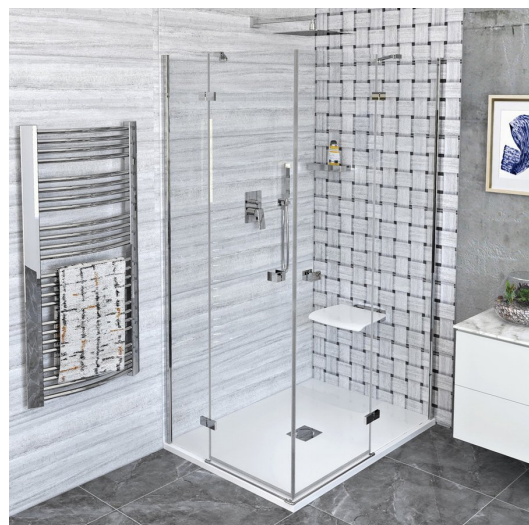

FORTIS kabina prysznicowa 900x1100 mm, wejście z rogu

Kod: FL1090LFL1011R

Rozmiary

Szerokość: 900 mm
 Wysokość: 2000 mm
 Głębokość: 1100 mm

Właściwości

Gwarancja: 2 lata

Karta techniczna

FL10xxL
 FL11xxL