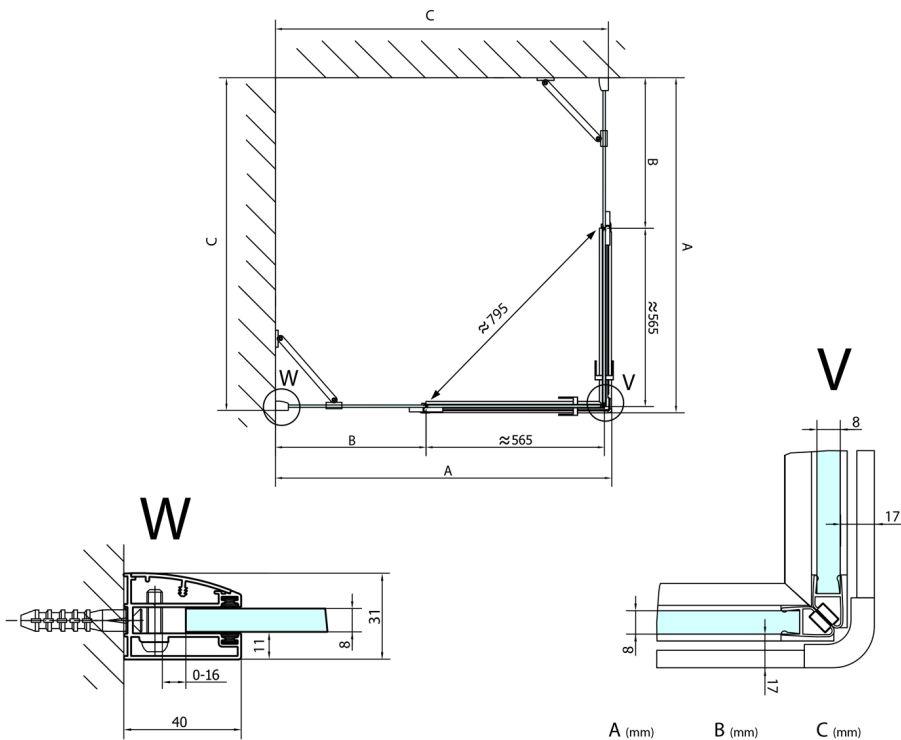

## FORTIS prostokątna kabina prysznicowa 900x1000 mm, wejście z rogu

**Kod:** FL1090LFL1010R

### Rozmiary

Szerokość: 900 mm  
Wysokość: 2000 mm  
Głębokość: 1000 mm

## Karta techniczna

FL10xxL  
FL11xxL

FL10xxR  
FL11xxR

	A (mm)	B (mm)	C (mm)
FL1080	785-801	≈ 210	779-795
FL1090	885-901	≈ 310	879-895
FL1010	985-1001	≈ 410	979-995
FL1011	1085-1101	≈ 510	1079-1095
FL1012	1185-1201	≈ 610	1179-1195
FL1113	1285-1301	≈ 710	1279-1295
FL1114	1385-1401	≈ 810	1379-1395
FL1115	1485-1501	≈ 910	1479-1495