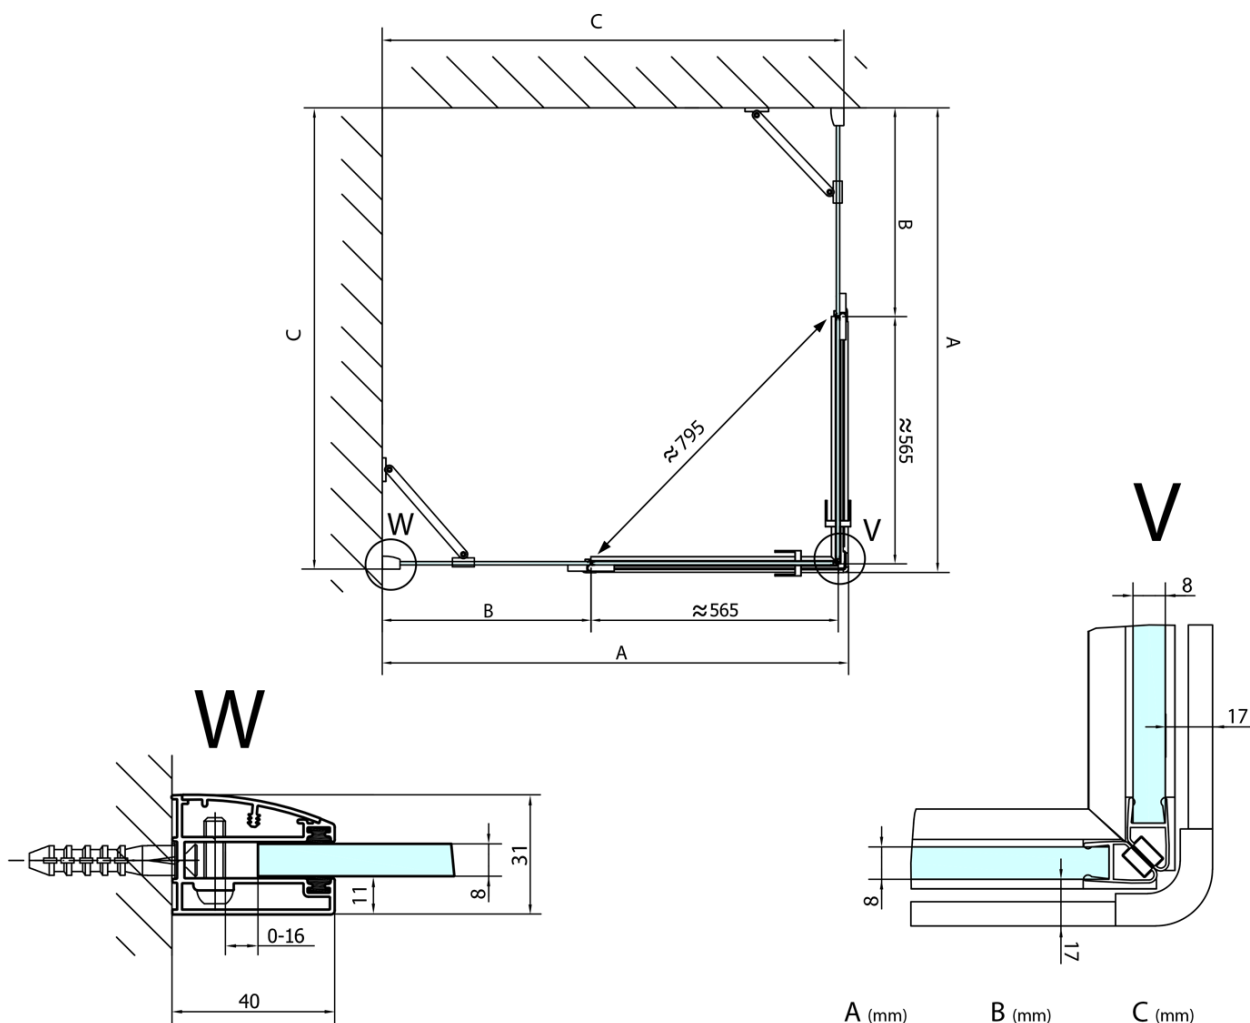

FORTIS kabina prysznicowa 1300x800 mm, wejście z rogu

Kod: FL1113LFL1080R

Podstawowe informacje

Marka: Polysan

Seria: FORTIS

Rozmiary

Szerokość: 1300 mm

Wysokość: 2000 mm

Głębokość: 800 mm

Właściwości

Kolor profilu: Chrom - Aluminium polerowane

Kształt: Prostokątna - wejście z rogu

Typ otwierania: Dwuskrzydłowe

Szerokość wejścia: 795 mm

Rodzaj szkła: Szkło czyste

Wykończenie szkła: Antidrop

Grubość szkła: 8 mm

Właściwości: Bezprofilowe

Waga / szt.: 95.0 kg

Opakowanie: 2 szt.

Gwarancja: 2 lata

Karta techniczna

FL10xxL
FL11xxL

FL10xxR
FL11xxR

FORTIS kabina prysznicowa 1300x800 mm, wejście z rogu

	A (mm)	B (mm)	C (mm)
FL1080	785-801	≈ 210	779-795
FL1090	885-901	≈ 310	879-895
FL1010	985-1001	≈ 410	979-995
FL1011	1085-1101	≈ 510	1079-1095
FL1012	1185-1201	≈ 610	1179-1195
FL1113	1285-1301	≈ 710	1279-1295
FL1114	1385-1401	≈ 810	1379-1395
FL1115	1485-1501	≈ 910	1479-1495