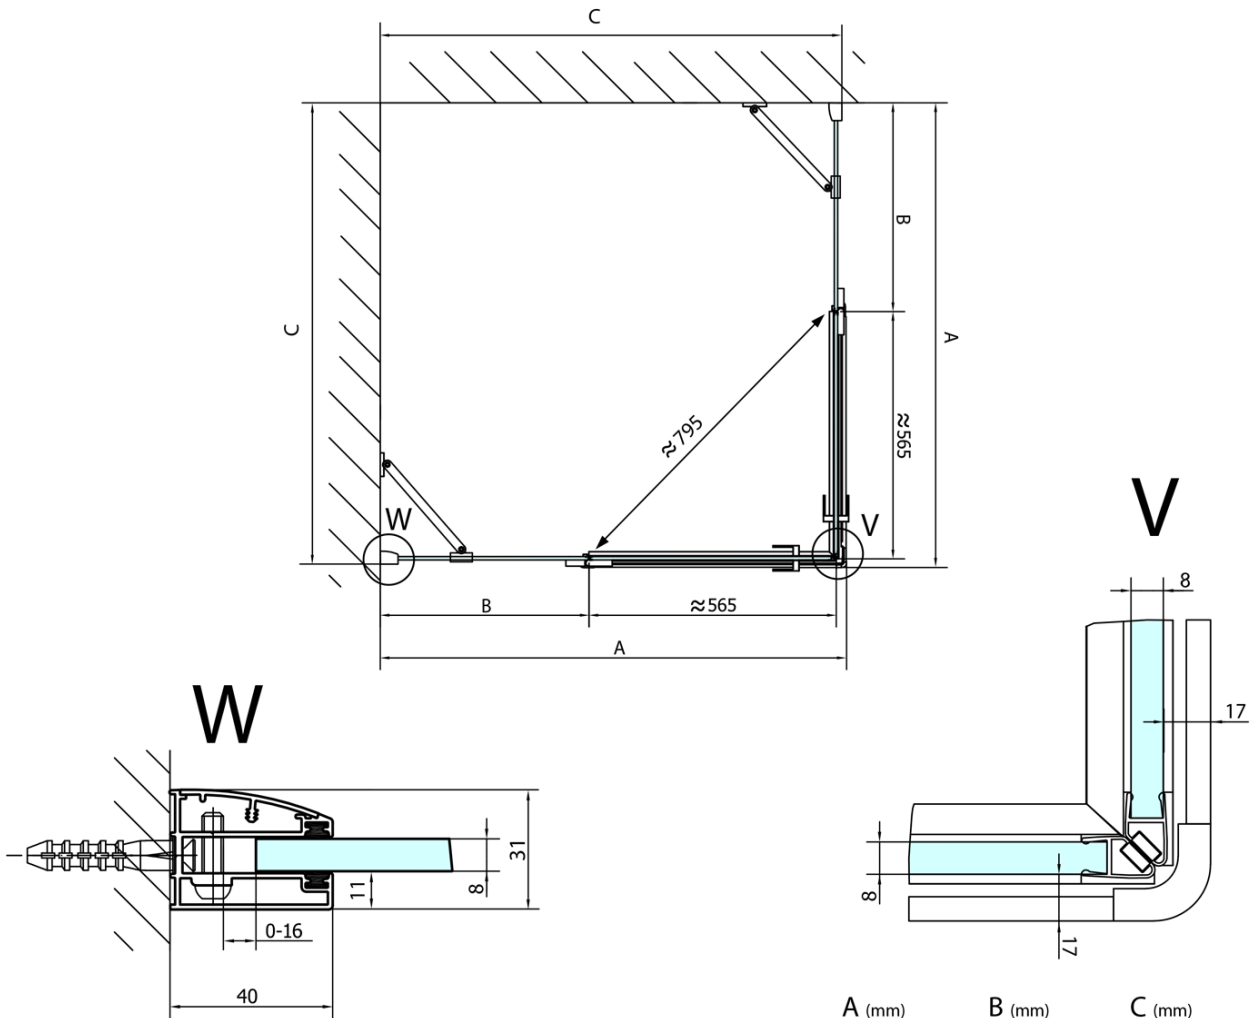

FORTIS kabina prysznicowa 1200x800 mm, wejście z rogu

Kod: FL1012LFL1080R

Podstawowe informacje

Marka: Polysan

Seria: FORTIS

Rozmiary

Szerokość: 1200 mm

Wysokość: 2000 mm

Głębokość: 800 mm

Właściwości

Kolor profilu: Chrom - Aluminium polerowane

Kształt: Prostokątna - wejście z rogu

Typ otwierania: Dwuskrzydłowe

Szerokość wejścia: 795 mm

Rodzaj szkła: Szkło czyste

Wykończenie szkła: Antidrop

Grubość szkła: 8 mm

Właściwości: Bezprofilowe

Waga / szt.: 93.0 kg

Opakowanie: 2 szt.

Gwarancja: 2 lata

Karta techniczna

FL10xxL
FL11xxL

FL10xxR
FL11xxR

FORTIS kabina prysznicowa 1200x800 mm, wejście z rogu

	A (mm)	B (mm)	C (mm)
FL1080	785-801	≈ 210	779-795
FL1090	885-901	≈ 310	879-895
FL1010	985-1001	≈ 410	979-995
FL1011	1085-1101	≈ 510	1079-1095
FL1012	1185-1201	≈ 610	1179-1195
FL1113	1285-1301	≈ 710	1279-1295
FL1114	1385-1401	≈ 810	1379-1395
FL1115	1485-1501	≈ 910	1479-1495