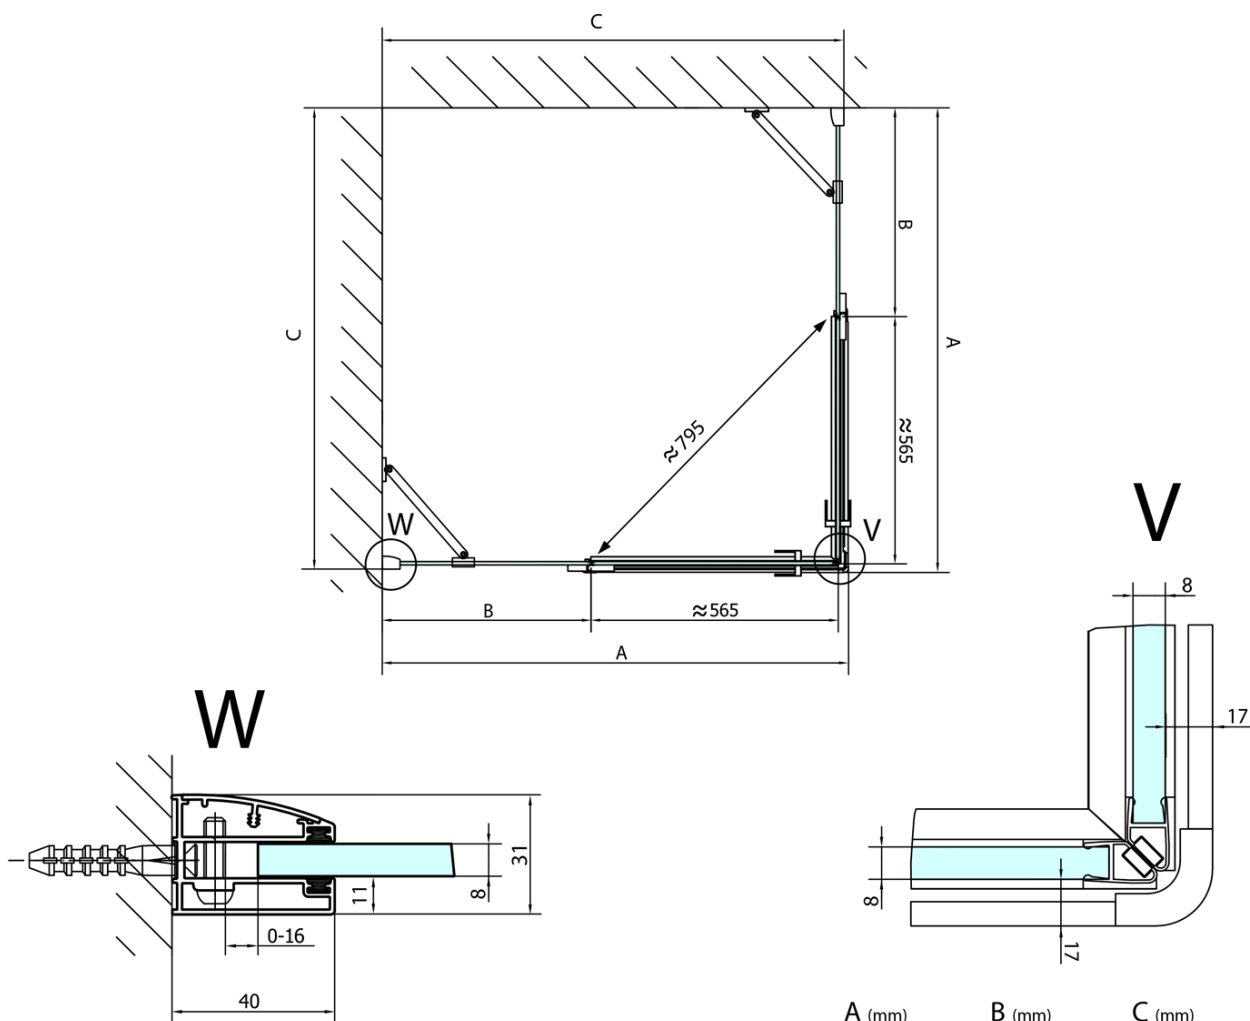

# FORTIS kabina prysznicowa 1200x800 mm, wejście z rogu

Kod: FL1012LFL1080R

## Rozmiary

Szerokość: 1200 mm  
Wysokość: 2000 mm  
Głębokość: 800 mm

## Właściwości

Kolor profilu: Chrom - Aluminium polerowane  
Kształt: Prostokątna - wejście z rogu  
Typ otwierania: Dwuskrzydłowe  
Szerokość wejścia: 795 mm  
Rodzaj szkła: Szkło czyste  
Wykończenie szkła: Antidrop  
Grubość szkła: 8 mm  
Właściwości: Bezprofilowe  
Waga / szt.: 93.0 kg  
Opakowanie: 2 szt.  
Gwarancja: 2 lata

Karta techniczna

FL10xxL  
FL11xxL

FL10xxR  
FL11xxR

FORTIS kabina prysznicowa 1200x800 mm, wejście z rogu

	A (mm)	B (mm)	C (mm)
FL1080	785-801	≈ 210	779-795
FL1090	885-901	≈ 310	879-895
FL1010	985-1001	≈ 410	979-995
FL1011	1085-1101	≈ 510	1079-1095
FL1012	1185-1201	≈ 610	1179-1195
FL1113	1285-1301	≈ 710	1279-1295
FL1114	1385-1401	≈ 810	1379-1395
FL1115	1485-1501	≈ 910	1479-1495