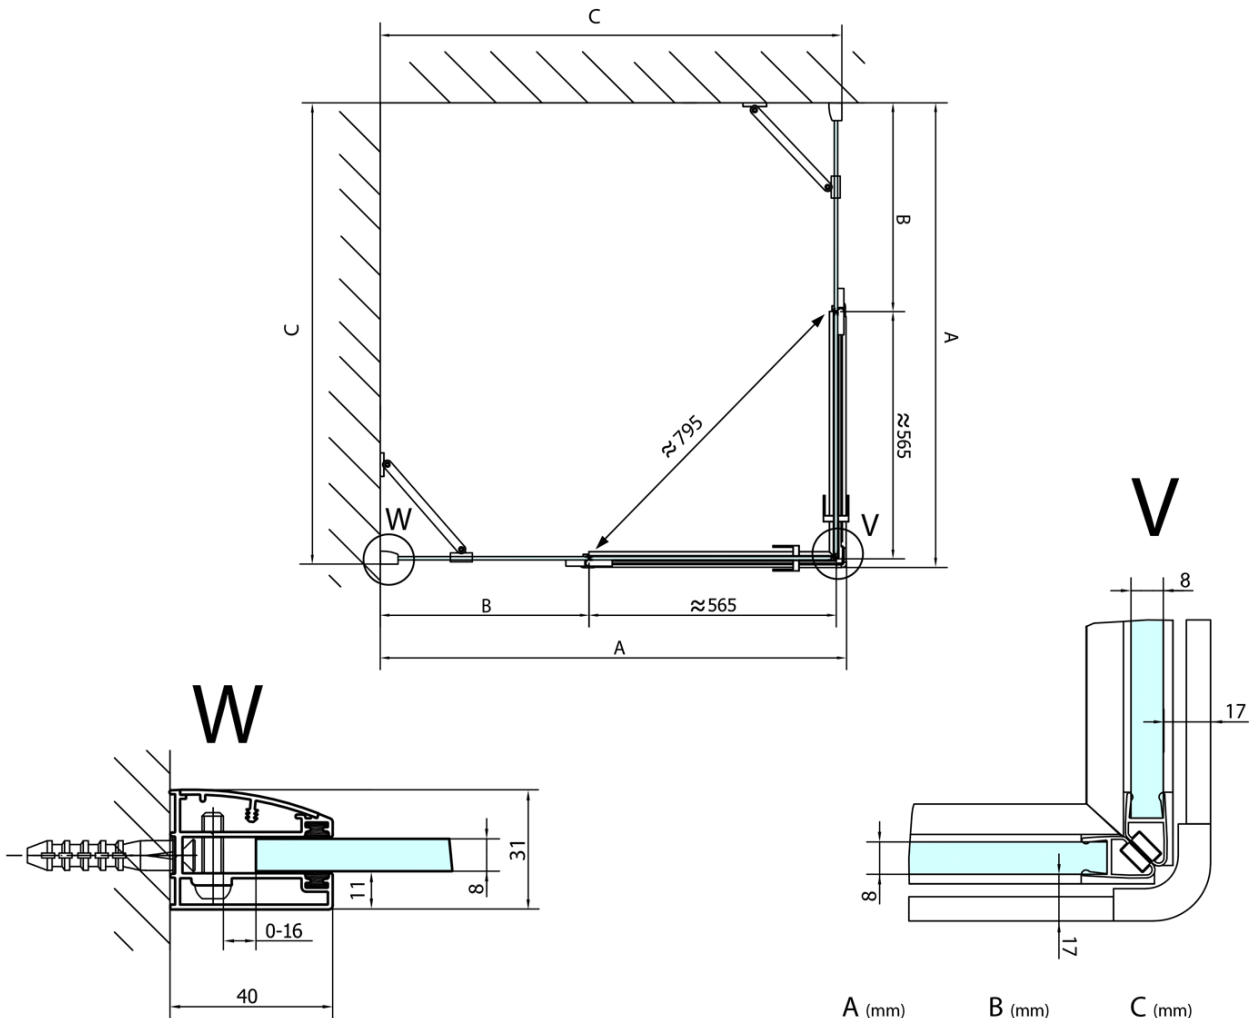

FORTIS kabina prysznicowa 1100x800 mm, wejście z rogu

Kod: FL1011LFL1080R

Podstawowe informacje

Marka: Polysan
Seria: FORTIS

Rozmiary

Szerokość: 1100 mm
Wysokość: 2000 mm
Głębokość: 800 mm

Właściwości

Kolor profilu: Chrom - Aluminium polerowane
Kształt: Prostokątna - wejście z rogu
Typ otwierania: Dwuskrzydłowe
Szerokość wejścia: 795 mm
Rodzaj szkła: Szkło czyste
Wykończenie szkła: Antidrop
Grubość szkła: 8 mm
Właściwości: Bezprofilowe
Waga / szt.: 91.0 kg
Opakowanie: 2 szt.
Gwarancja: 2 lata

Karta techniczna

FL10xxL
FL11xxL

FL10xxR
FL11xxR

FORTIS kabina prysznicowa 1100x800 mm, wejście z rogu

	A (mm)	B (mm)	C (mm)
FL1080	785-801	≈ 210	779-795
FL1090	885-901	≈ 310	879-895
FL1010	985-1001	≈ 410	979-995
FL1011	1085-1101	≈ 510	1079-1095
FL1012	1185-1201	≈ 610	1179-1195
FL1113	1285-1301	≈ 710	1279-1295
FL1114	1385-1401	≈ 810	1379-1395
FL1115	1485-1501	≈ 910	1479-1495