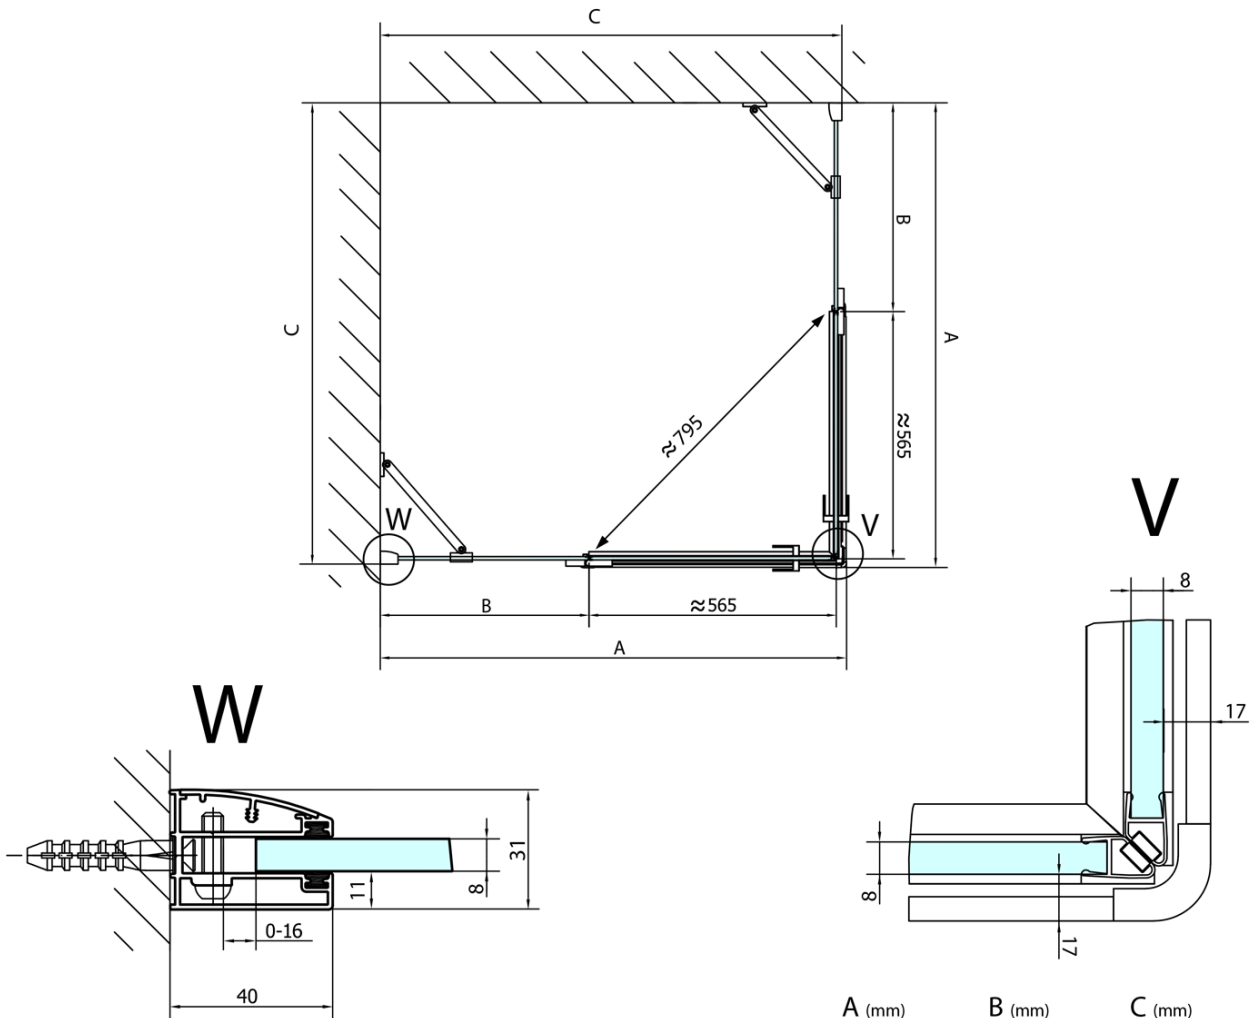

FORTIS kabina prysznicowa 1100x800 mm, wejście z rogu

Kod: FL1011LFL1080R

Podstawowe informacje

Marka: Polysan

Seria: FORTIS

Rozmiary

Szerokość: 1100 mm

Wysokość: 2000 mm

Głębokość: 800 mm

Właściwości

Kolor profilu: Chrom - Aluminium polerowane

Kształt: Prostokątna - wejście z rogu

Typ otwierania: Dwuskrzydłowe

Szerokość wejścia: 795 mm

Rodzaj szkła: Szkło czyste

Wykończenie szkła: Antidrop

Grubość szkła: 8 mm

Właściwości: Bezprofilowe

Waga / szt.: 91.0 kg

Opakowanie: 2 szt.

Gwarancja: 2 lata

Karta techniczna

FL10xxL
FL11xxL

FL10xxR
FL11xxR

FORTIS kabina prysznicowa 1100x800 mm, wejście z rogu

	A (mm)	B (mm)	C (mm)
FL1080	785-801	≈ 210	779-795
FL1090	885-901	≈ 310	879-895
FL1010	985-1001	≈ 410	979-995
FL1011	1085-1101	≈ 510	1079-1095
FL1012	1185-1201	≈ 610	1179-1195
FL1113	1285-1301	≈ 710	1279-1295
FL1114	1385-1401	≈ 810	1379-1395
FL1115	1485-1501	≈ 910	1479-1495