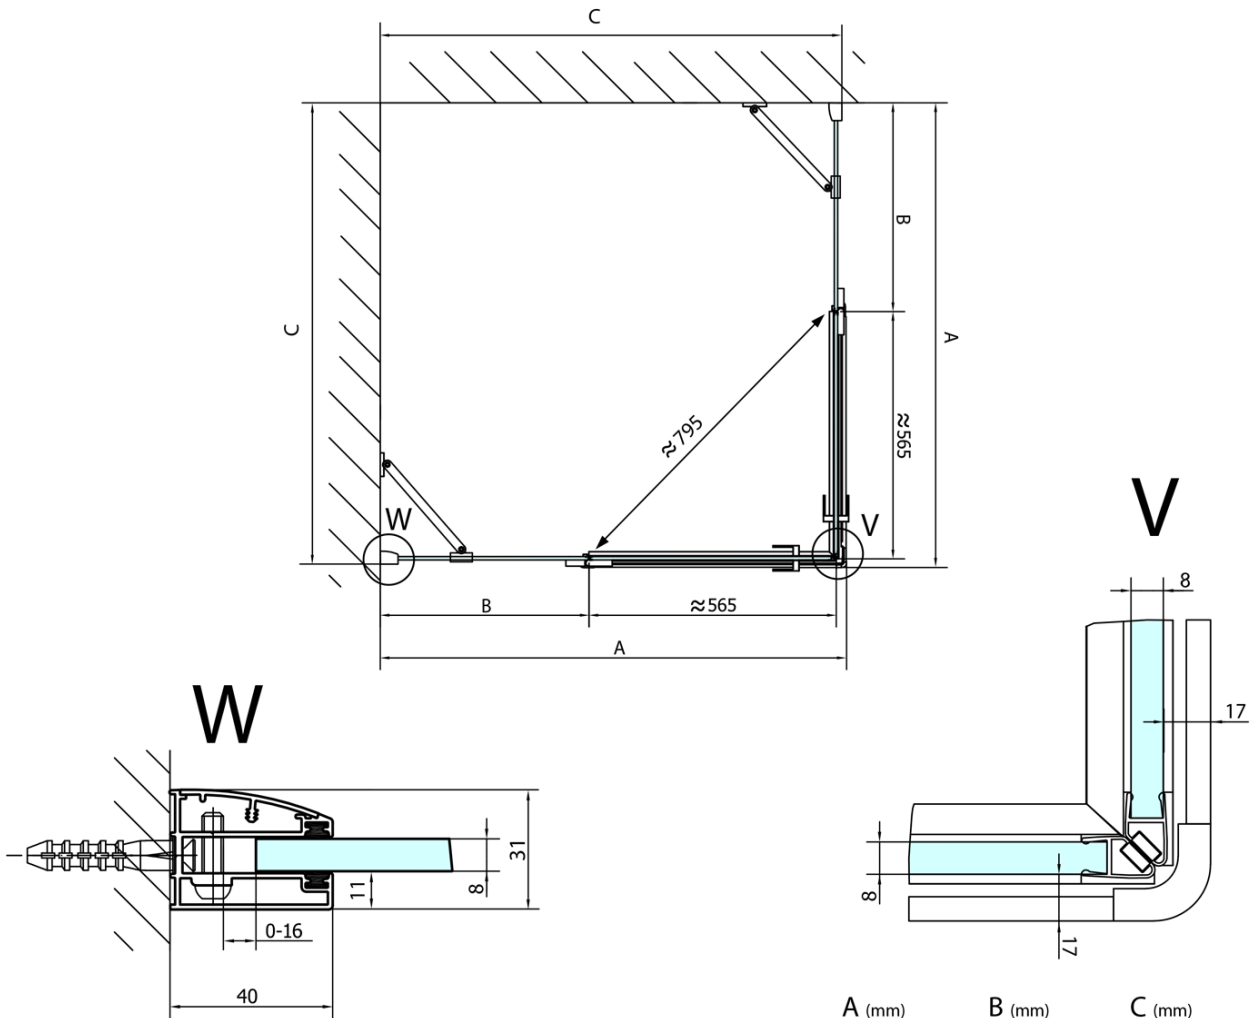

FORTIS kabina prysznicowa 1000x800 mm, wejście z rogu

Kod: FL1010LFL1080R

Podstawowe informacje

Marka: Polysan
Seria: FORTIS

Rozmiary

Szerokość: 1000 mm
Wysokość: 2000 mm
Głębokość: 800 mm

Właściwości

Kolor profilu: Chrom - Aluminium polerowane
Kształt: Prostokątna - wejście z rogu
Typ otwierania: Dwuskrzydłowe
Szerokość wejścia: 795 mm
Rodzaj szkła: Szkło czyste
Wykończenie szkła: Antidrop
Grubość szkła: 8 mm
Właściwości: Bezprofilowe
Waga / szt.: 89.0 kg
Opakowanie: 2 szt.
Gwarancja: 2 lata

Karta techniczna

FL10xxL
FL11xxL

FL10xxR
FL11xxR

FORTIS kabina prysznicowa 1000x800 mm, wejście z rogu

	A (mm)	B (mm)	C (mm)
FL1080	785-801	≈ 210	779-795
FL1090	885-901	≈ 310	879-895
FL1010	985-1001	≈ 410	979-995
FL1011	1085-1101	≈ 510	1079-1095
FL1012	1185-1201	≈ 610	1179-1195
FL1113	1285-1301	≈ 710	1279-1295
FL1114	1385-1401	≈ 810	1379-1395
FL1115	1485-1501	≈ 910	1479-1495