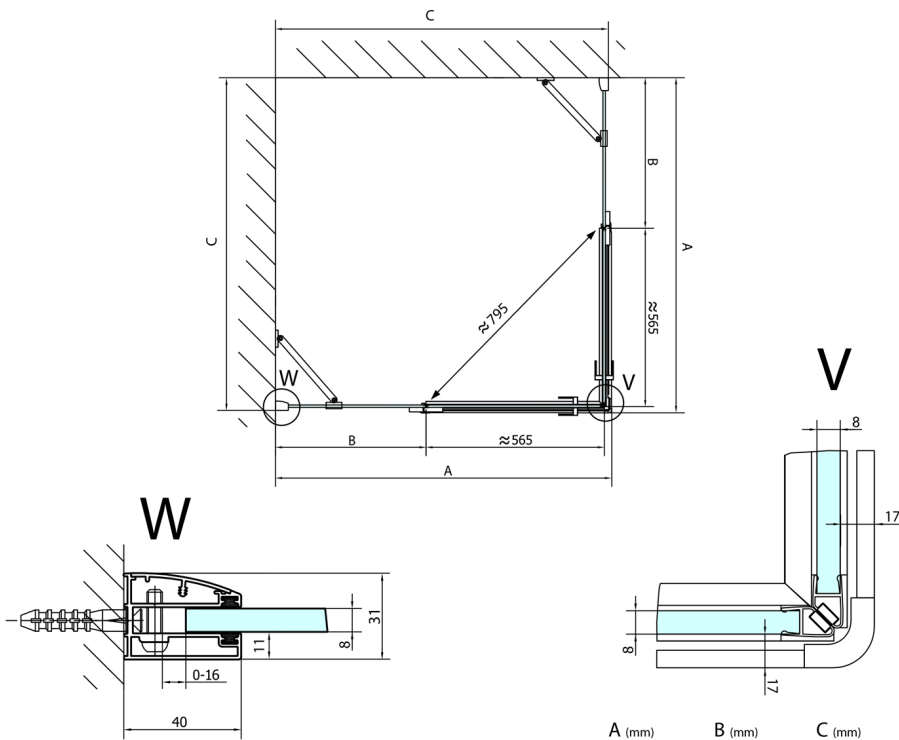

## FORTIS kabina prysznicowa 800x1500 mm, wejście z rogu

**Kod:** FL1080LFL1115R

### Rozmiary

Szerokość: 800 mm  
 Wysokość: 2000 mm  
 Głębokość: 1500 mm

## Karta techniczna

FL10xxL  
 FL11xxL

FL10xxR  
 FL11xxR

	A (mm)	B (mm)	C (mm)
FL1080	785-801	≈ 210	779-795
FL1090	885-901	≈ 310	879-895
FL1010	985-1001	≈ 410	979-995
FL1011	1085-1101	≈ 510	1079-1095
FL1012	1185-1201	≈ 610	1179-1195
FL1113	1285-1301	≈ 710	1279-1295
FL1114	1385-1401	≈ 810	1379-1395
FL1115	1485-1501	≈ 910	1479-1495