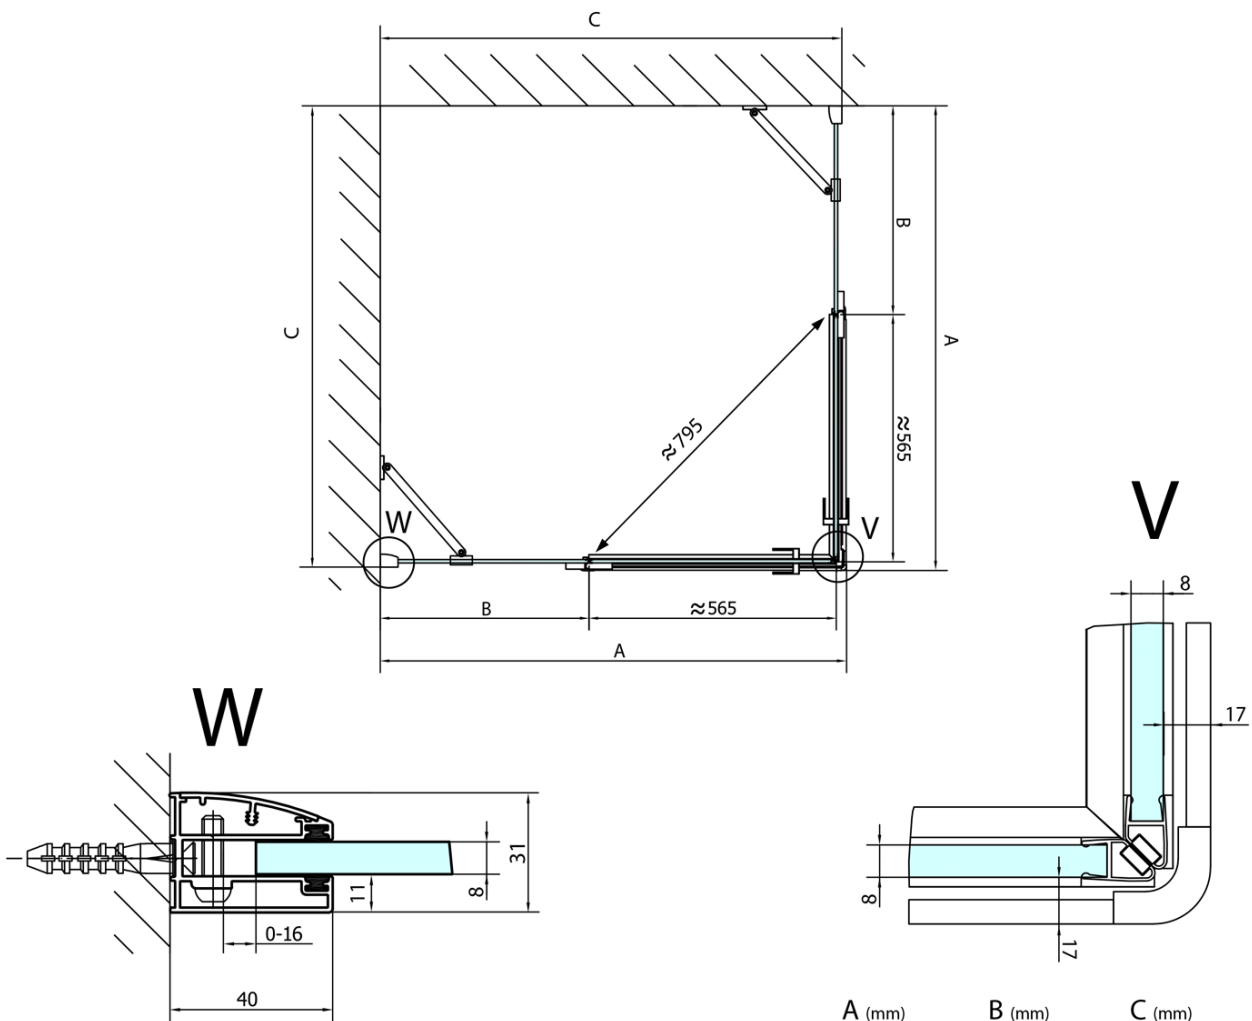

FORTIS kabina prysznicowa 800x1400 mm, wejście z rogu

Kod: FL1080LFL1114R

Podstawowe informacje

Marka: Polysan
Seria: FORTIS

Rozmiary

Szerokość: 800 mm
Wysokość: 2000 mm
Głębokość: 1400 mm

Właściwości

Kolor profilu: Chrom - Aluminium polerowane
Kształt: Prostokątna - wejście z rogu
Typ otwierania: Dwuskrzydłowe
Szerokość wejścia: 795 mm
Rodzaj szkła: Szkło czyste
Wykończenie szkła: Antidrop
Grubość szkła: 8 mm
Właściwości: Bezprofilowe
Waga / szt.: 97.0 kg
Opakowanie: 2 szt.
Gwarancja: 2 lata

Karta techniczna

FL10xxL
FL11xxL

FL10xxR
FL11xxR

FORTIS kabina prysznicowa 800x1400 mm, wejście z rogu

	A (mm)	B (mm)	C (mm)
FL1080	785-801	≈ 210	779-795
FL1090	885-901	≈ 310	879-895
FL1010	985-1001	≈ 410	979-995
FL1011	1085-1101	≈ 510	1079-1095
FL1012	1185-1201	≈ 610	1179-1195
FL1113	1285-1301	≈ 710	1279-1295
FL1114	1385-1401	≈ 810	1379-1395
FL1115	1485-1501	≈ 910	1479-1495