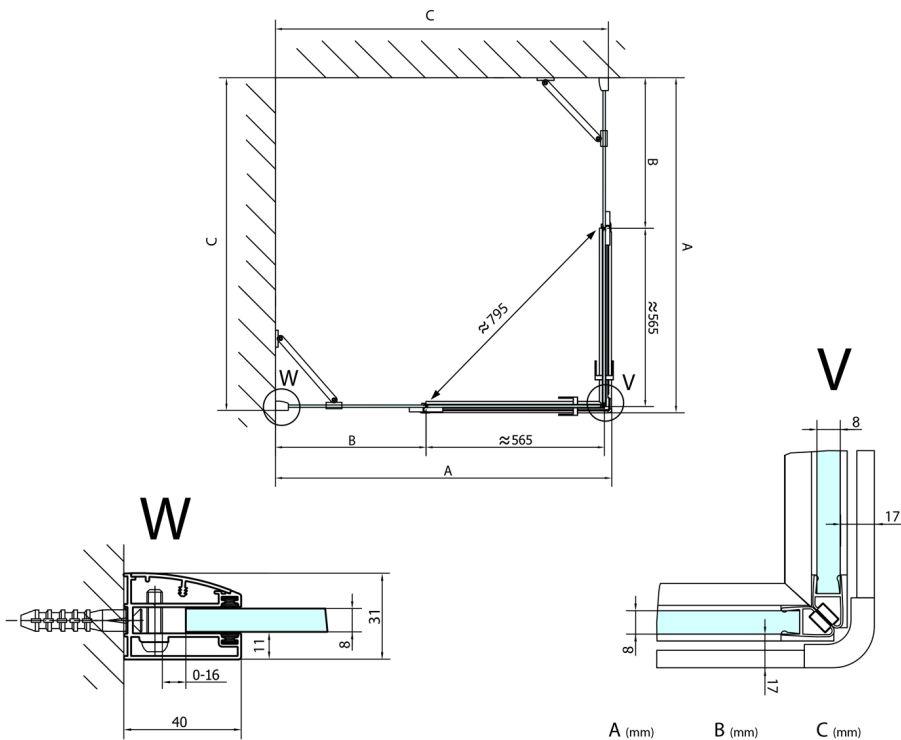

FORTIS kabina prysznicowa 800x1400 mm, wejście z rogu**Kod:** FL1080LFL1114R**Rozmiary****Szerokość:** 800 mm
Wysokość: 2000 mm
Głębokość: 1400 mm**Właściwości****Gwarancja:** 2 lata**Karta techniczna**FL10xxL
FL11xxLFL10xxR
FL11xxR

	A (mm)	B (mm)	C (mm)
FL1080	785-801	≈ 210	779-795
FL1090	885-901	≈ 310	879-895
FL1010	985-1001	≈ 410	979-995
FL1011	1085-1101	≈ 510	1079-1095
FL1012	1185-1201	≈ 610	1179-1195
FL1113	1285-1301	≈ 710	1279-1295
FL1114	1385-1401	≈ 810	1379-1395
FL1115	1485-1501	≈ 910	1479-1495