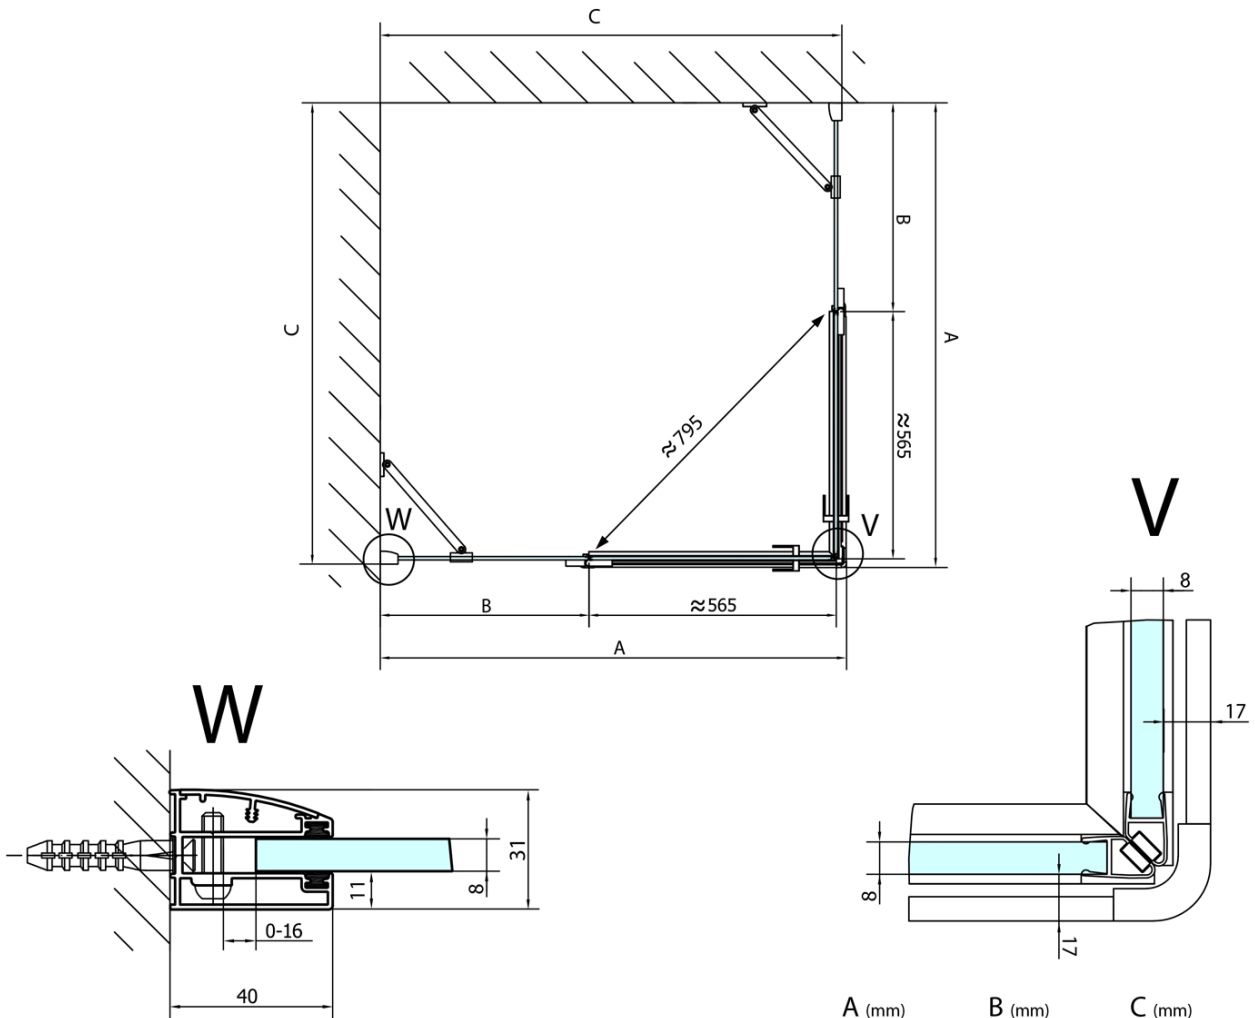

FORTIS kabina prysznicowa 800x1300 mm, wejście z rogu

Kod: FL1080LFL1113R

Podstawowe informacje

Marka: Polysan

Seria: FORTIS

Rozmiary

Szerokość: 800 mm

Wysokość: 2000 mm

Głębokość: 1300 mm

Właściwości

Kolor profilu: Chrom - Aluminium polerowane

Kształt: Prostokątna - wejście z rogu

Typ otwierania: Dwuskrzydłowe

Szerokość wejścia: 795 mm

Rodzaj szkła: Szkło czyste

Wykończenie szkła: Antidrop

Grubość szkła: 8 mm

Właściwości: Bezprofilowe

Waga / szt.: 95.0 kg

Opakowanie: 2 szt.

Gwarancja: 2 lata

Karta techniczna

FL10xxL
FL11xxL

FL10xxR
FL11xxR

FORTIS kabina prysznicowa 800x1300 mm, wejście z rogu

	A (mm)	B (mm)	C (mm)
FL1080	785-801	≈ 210	779-795
FL1090	885-901	≈ 310	879-895
FL1010	985-1001	≈ 410	979-995
FL1011	1085-1101	≈ 510	1079-1095
FL1012	1185-1201	≈ 610	1179-1195
FL1113	1285-1301	≈ 710	1279-1295
FL1114	1385-1401	≈ 810	1379-1395
FL1115	1485-1501	≈ 910	1479-1495