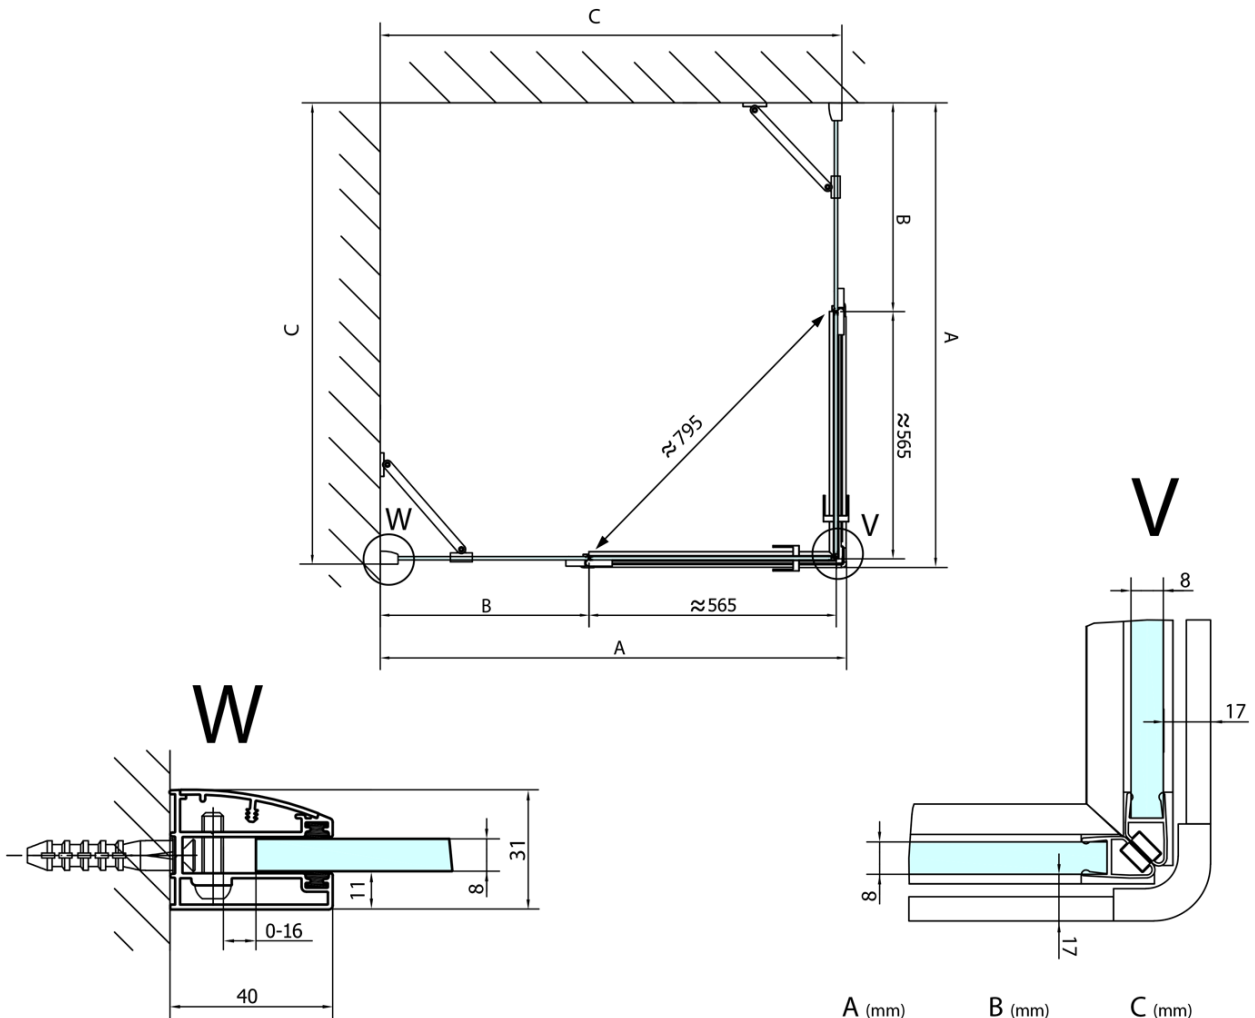

FORTIS kabina prysznicowa 800x1200 mm, wejście z rogu

Kod: FL1080LFL1012R

Podstawowe informacje

Marka: Polysan
Seria: FORTIS

Rozmiary

Szerokość: 800 mm
Wysokość: 2000 mm
Głębokość: 1200 mm

Właściwości

Kolor profilu: Chrom - Aluminium polerowane
Kształt: Prostokątna - wejście z rogu
Typ otwierania: Dwuskrzydłowe
Szerokość wejścia: 795 mm
Rodzaj szkła: Szkło czyste
Wykończenie szkła: Antidrop
Grubość szkła: 8 mm
Właściwości: Bezprofilowe
Waga / szt.: 93.0 kg
Opakowanie: 2 szt.
Gwarancja: 2 lata

Karta techniczna

FL10xxL
FL11xxL

FL10xxR
FL11xxR

FORTIS kabina prysznicowa 800x1200 mm, wejście z rogu

	A (mm)	B (mm)	C (mm)
FL1080	785-801	≈ 210	779-795
FL1090	885-901	≈ 310	879-895
FL1010	985-1001	≈ 410	979-995
FL1011	1085-1101	≈ 510	1079-1095
FL1012	1185-1201	≈ 610	1179-1195
FL1113	1285-1301	≈ 710	1279-1295
FL1114	1385-1401	≈ 810	1379-1395
FL1115	1485-1501	≈ 910	1479-1495