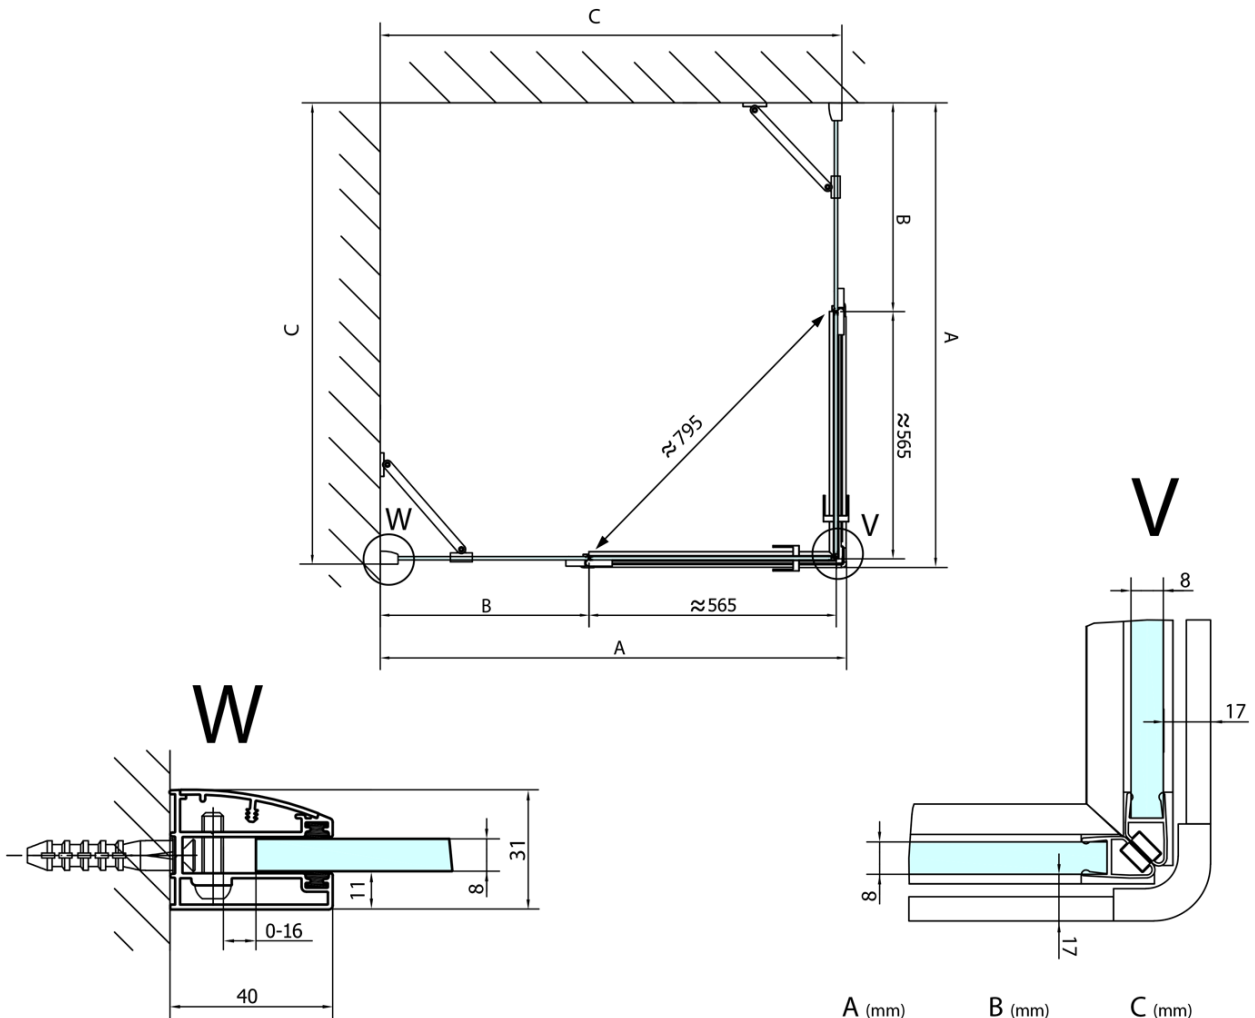

FORTIS kabina prysznicowa 800x1200 mm, wejście z rogu

Kod: FL1080LFL1012R

Podstawowe informacje

Marka: Polysan

Seria: FORTIS

Rozmiary

Szerokość: 800 mm

Wysokość: 2000 mm

Głębokość: 1200 mm

Właściwości

Kolor profilu: Chrom - Aluminium polerowane

Kształt: Prostokątna - wejście z rogu

Typ otwierania: Dwuskrzydłowe

Szerokość wejścia: 795 mm

Rodzaj szkła: Szkło czyste

Wykończenie szkła: Antidrop

Grubość szkła: 8 mm

Właściwości: Bezprofilowe

Waga / szt.: 93.0 kg

Opakowanie: 2 szt.

Gwarancja: 2 lata

Karta techniczna

FL10xxL
FL11xxL

FL10xxR
FL11xxR

FORTIS kabina prysznicowa 800x1200 mm, wejście z rogu

	A (mm)	B (mm)	C (mm)
FL1080	785-801	≈ 210	779-795
FL1090	885-901	≈ 310	879-895
FL1010	985-1001	≈ 410	979-995
FL1011	1085-1101	≈ 510	1079-1095
FL1012	1185-1201	≈ 610	1179-1195
FL1113	1285-1301	≈ 710	1279-1295
FL1114	1385-1401	≈ 810	1379-1395
FL1115	1485-1501	≈ 910	1479-1495