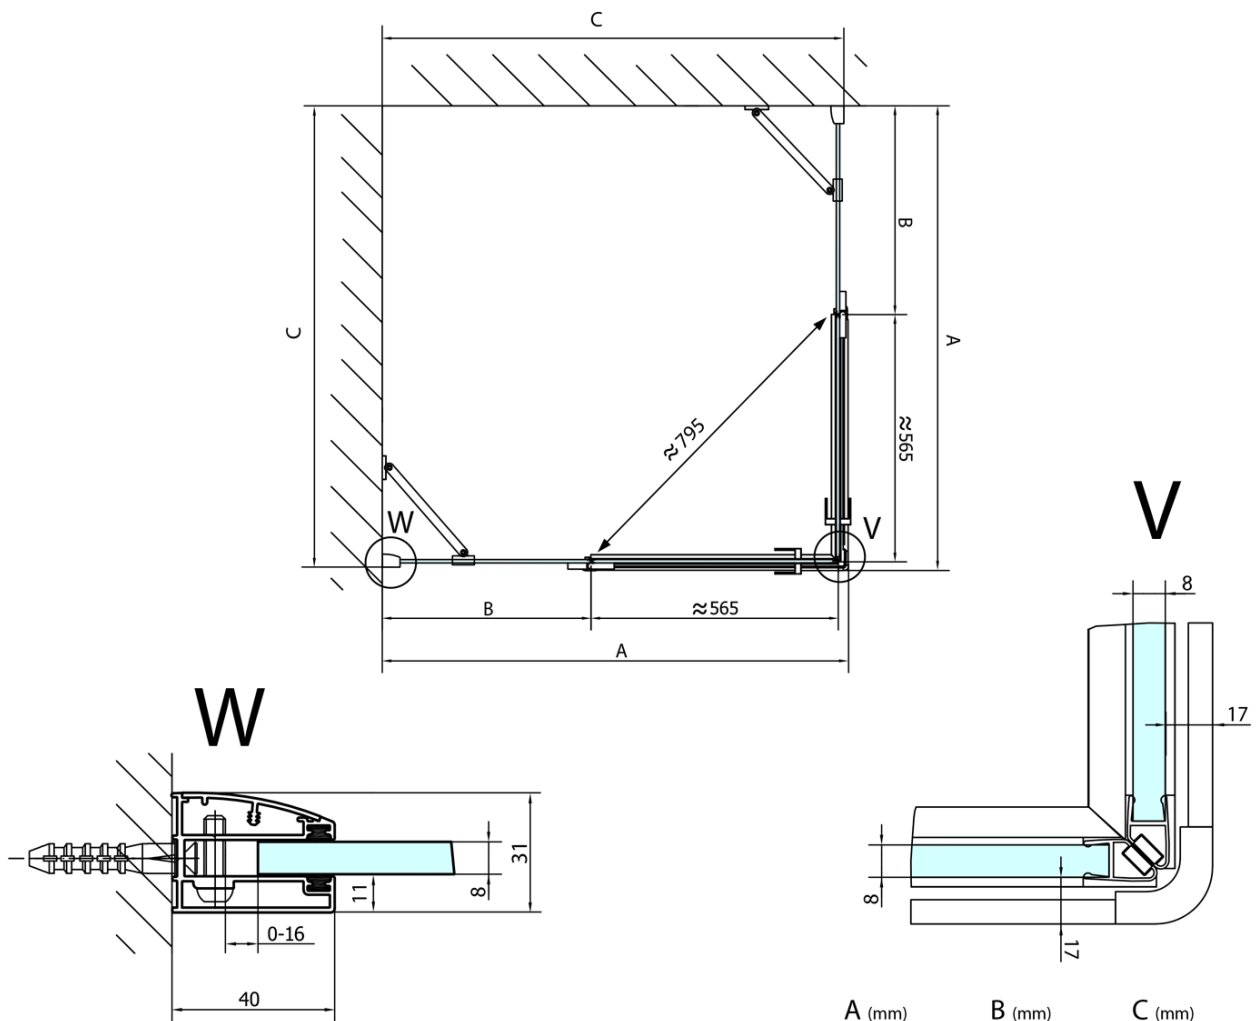

FORTIS kabina prysznicowa 800x1100 mm, wejście z rogu

Kod: FL1080LFL1011R

Podstawowe informacje

Marka: Polysan

Seria: FORTIS

Rozmiary

Szerokość: 800 mm

Wysokość: 2000 mm

Głębokość: 1100 mm

Właściwości

Kolor profilu: Chrom - Aluminium polerowane

Kształt: Prostokątna - wejście z rogu

Typ otwierania: Dwuskrzydłowe

Szerokość wejścia: 795 mm

Rodzaj szkła: Szkło czyste

Wykończenie szkła: Antidrop

Grubość szkła: 8 mm

Właściwości: Bezprofilowe

Waga / szt.: 91.0 kg

Opakowanie: 2 szt.

Gwarancja: 2 lata

Karta techniczna

FL10xxL
FL11xxL

FL10xxR
FL11xxR

FORTIS kabina prysznicowa 800x1100 mm, wejście z rogu

	A (mm)	B (mm)	C (mm)
FL1080	785-801	≈ 210	779-795
FL1090	885-901	≈ 310	879-895
FL1010	985-1001	≈ 410	979-995
FL1011	1085-1101	≈ 510	1079-1095
FL1012	1185-1201	≈ 610	1179-1195
FL1113	1285-1301	≈ 710	1279-1295
FL1114	1385-1401	≈ 810	1379-1395
FL1115	1485-1501	≈ 910	1479-1495