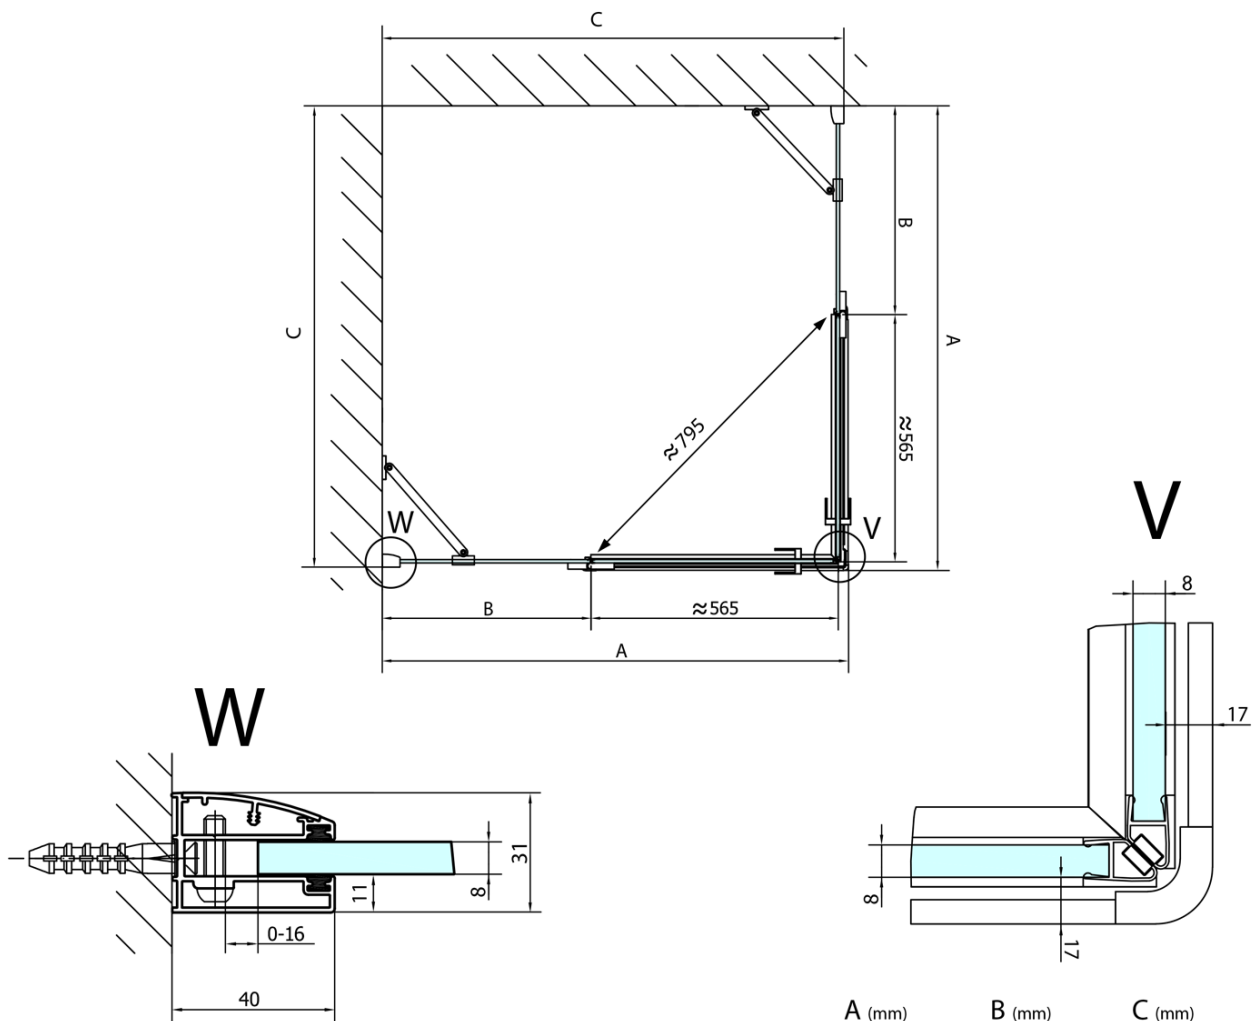

## Rozmiary

Szerokość: 800 mm

Wysokość: 2000 mm

Głębokość: 1100 mm

## Właściwości

Kolor profilu: Chrom - Aluminium polerowane

Kształt: Prostokątna - wejście z rogu

Typ otwierania: Dwuskrzydłowe

Szerokość wejścia: 795 mm

Rodzaj szkła: Szkło czyste

Wykończenie szkła: Antidrop

Grubość szkła: 8 mm

Właściwości: Bezprofilowe

Waga / szt.: 91.0 kg

Opakowanie: 2 szt.

Gwarancja: 2 lata

Karta techniczna

FL10xxL  
FL11xxL

FL10xxR  
FL11xxR

FORTIS kabina prysznicowa 800x1100 mm, wejście z rogu

	A (mm)	B (mm)	C (mm)
FL1080	785-801	≈ 210	779-795
FL1090	885-901	≈ 310	879-895
FL1010	985-1001	≈ 410	979-995
FL1011	1085-1101	≈ 510	1079-1095
FL1012	1185-1201	≈ 610	1179-1195
FL1113	1285-1301	≈ 710	1279-1295
FL1114	1385-1401	≈ 810	1379-1395
FL1115	1485-1501	≈ 910	1479-1495