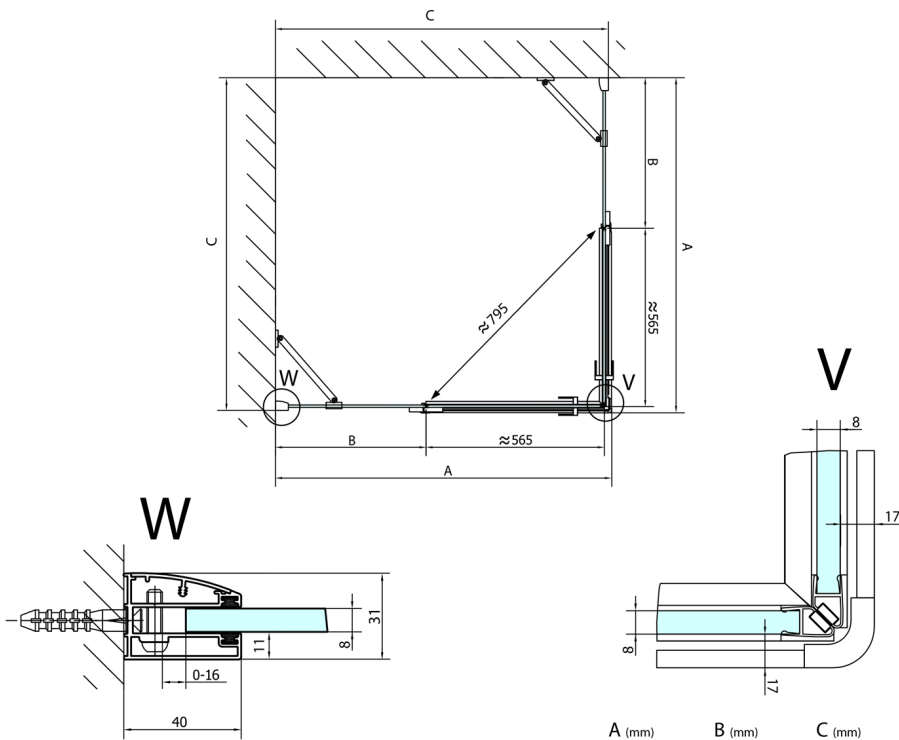

FORTIS kabina prysznicowa 800x1100 mm, wejście z rogu

Kod: FL1080LFL1011R

Rozmiary

Szerokość: 800 mm
 Wysokość: 2000 mm
 Głębokość: 1100 mm

Właściwości

Gwarancja: 2 lata

Karta techniczna

FL10xxL
 FL11xxL

FL10xxR
 FL11xxR

	A (mm)	B (mm)	C (mm)
FL1080	785-801	≈ 210	779-795
FL1090	885-901	≈ 310	879-895
FL1010	985-1001	≈ 410	979-995
FL1011	1085-1101	≈ 510	1079-1095
FL1012	1185-1201	≈ 610	1179-1195
FL1113	1285-1301	≈ 710	1279-1295
FL1114	1385-1401	≈ 810	1379-1395
FL1115	1485-1501	≈ 910	1479-1495