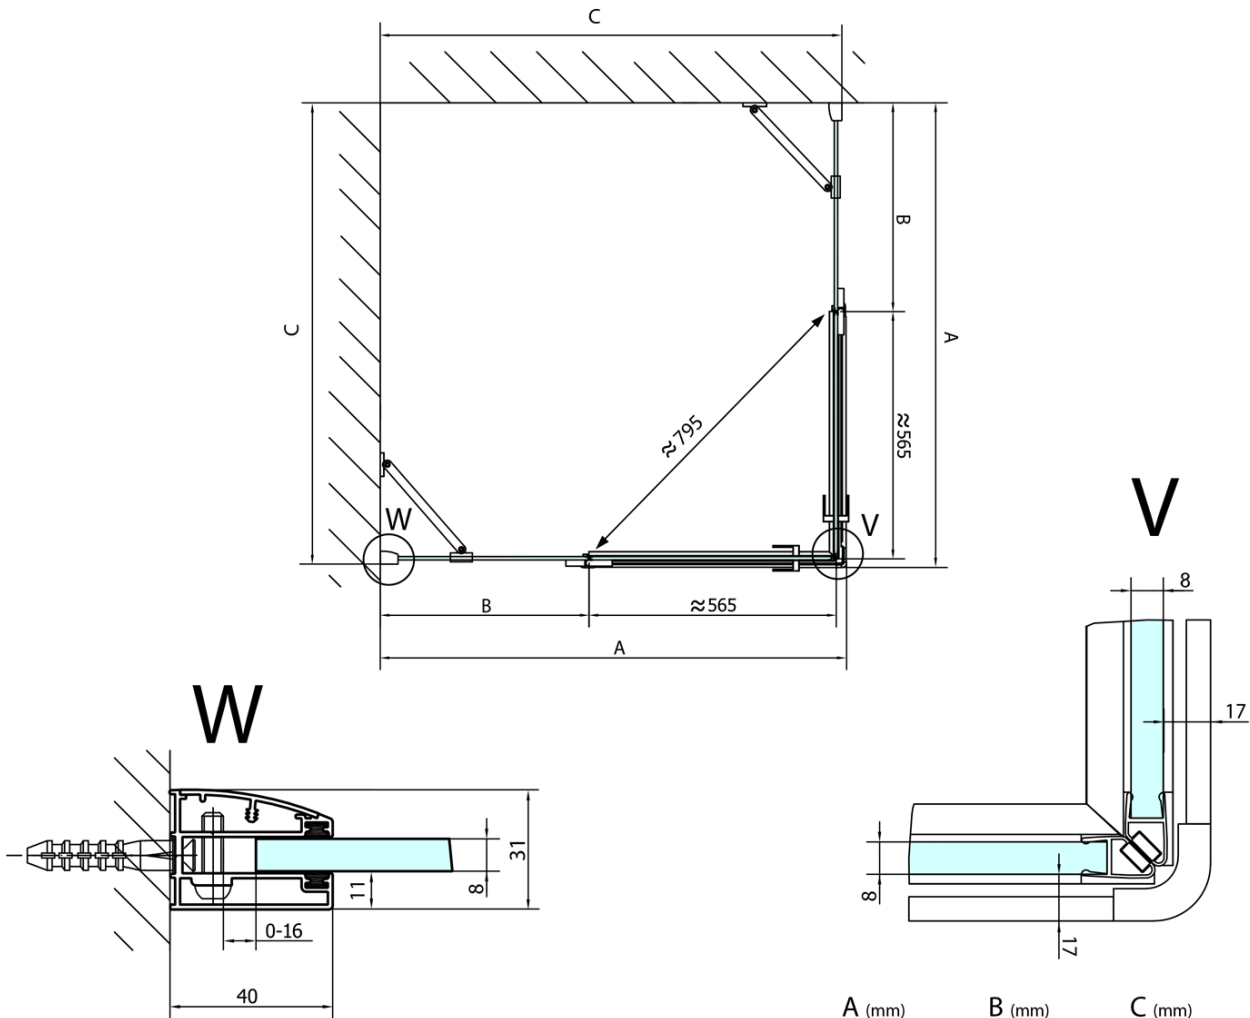

FORTIS kabina prysznicowa 1400x1400 mm, wejście z rogu

Kod: FL1114LFL1114R

Podstawowe informacje

Marka: Polysan
Seria: FORTIS

Rozmiary

Szerokość: 1400 mm
Wysokość: 2000 mm
Głębokość: 1400 mm

Właściwości

Kolor profilu: Chrom - Aluminium polerowane
Kształt: Kwadratowa - wejście z rogu
Typ otwierania: Dwuskrzydłowe
Szerokość wejścia: 795 mm
Rodzaj szkła: Szkło czyste
Wykończenie szkła: Antidrop
Grubość szkła: 8 mm
Właściwości: Bezprofilowe
Waga / szt.: 110.0 kg
Opakowanie: 2 szt.
Gwarancja: 2 lata

Karta techniczna

FL10xxL
FL11xxL

FL10xxR
FL11xxR

FORTIS kabina prysznicowa 1400x1400 mm, wejście z rogu

	A (mm)	B (mm)	C (mm)
FL1080	785-801	≈ 210	779-795
FL1090	885-901	≈ 310	879-895
FL1010	985-1001	≈ 410	979-995
FL1011	1085-1101	≈ 510	1079-1095
FL1012	1185-1201	≈ 610	1179-1195
FL1113	1285-1301	≈ 710	1279-1295
FL1114	1385-1401	≈ 810	1379-1395
FL1115	1485-1501	≈ 910	1479-1495