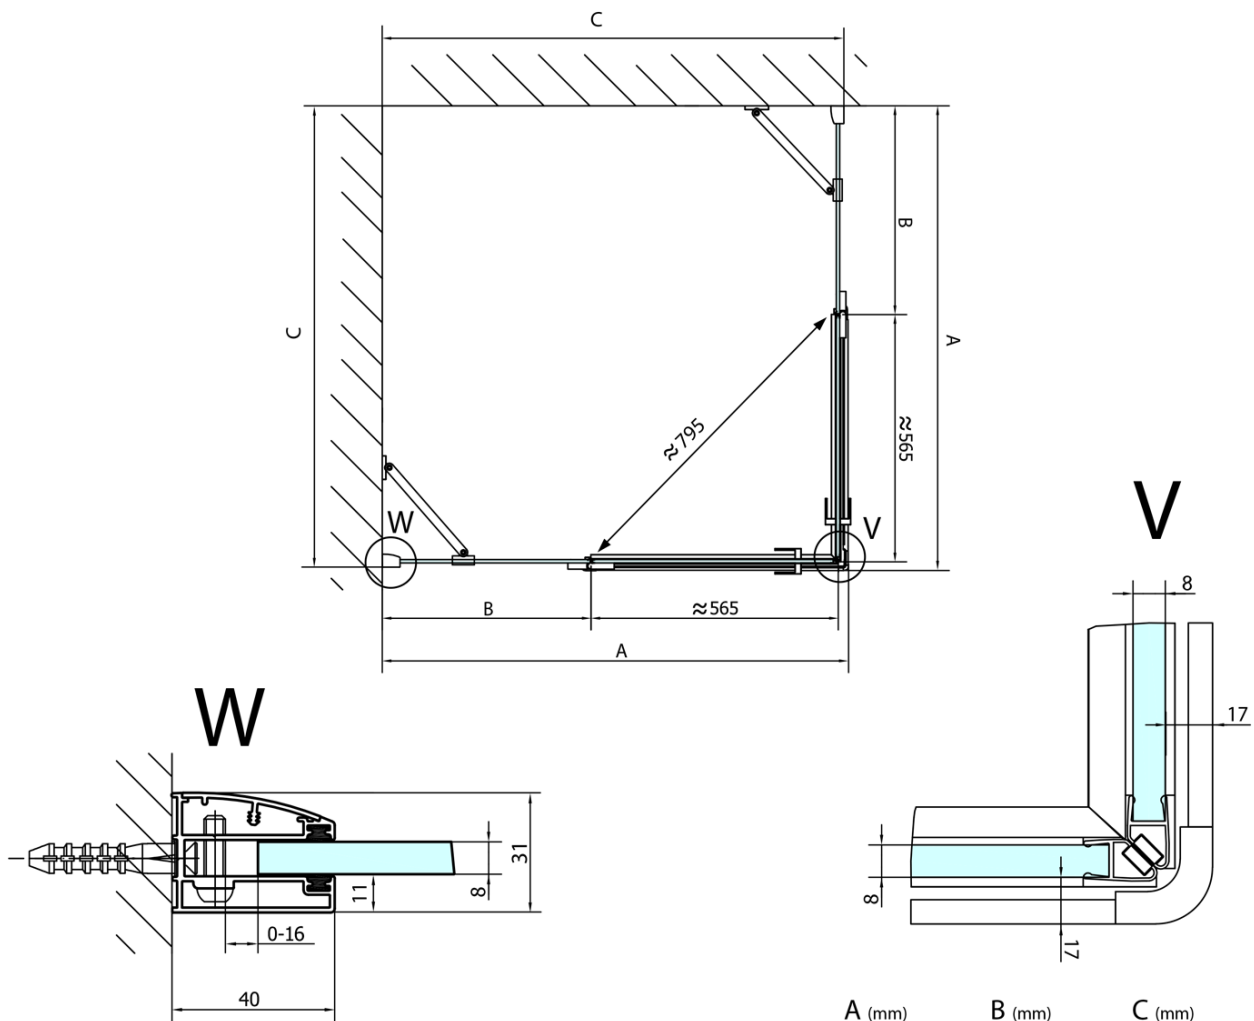

FORTIS kabina prysznicowa 1200x1200 mm, wejście z rogu

Kod: FL1012LFL1012R

Podstawowe informacje

Marka: Polysan

Seria: FORTIS

Rozmiary

Szerokość: 1200 mm

Wysokość: 2000 mm

Głębokość: 1200 mm

Właściwości

Kolor profilu: Chrom - Aluminium polerowane

Kształt: Kwadratowa - wejście z rogu

Typ otwierania: Dwuskrzydłowe

Szerokość wejścia: 795 mm

Rodzaj szkła: Szkło czyste

Wykończenie szkła: Antidrop

Grubość szkła: 8 mm

Właściwości: Bezprofilowe

Waga / szt.: 102.0 kg

Opakowanie: 2 szt.

Gwarancja: 2 lata

Karta techniczna

FL10xxL
FL11xxL

FL10xxR
FL11xxR

FORTIS kabina prysznicowa 1200x1200 mm, wejście z rogu

	A (mm)	B (mm)	C (mm)
FL1080	785-801	≈ 210	779-795
FL1090	885-901	≈ 310	879-895
FL1010	985-1001	≈ 410	979-995
FL1011	1085-1101	≈ 510	1079-1095
FL1012	1185-1201	≈ 610	1179-1195
FL1113	1285-1301	≈ 710	1279-1295
FL1114	1385-1401	≈ 810	1379-1395
FL1115	1485-1501	≈ 910	1479-1495