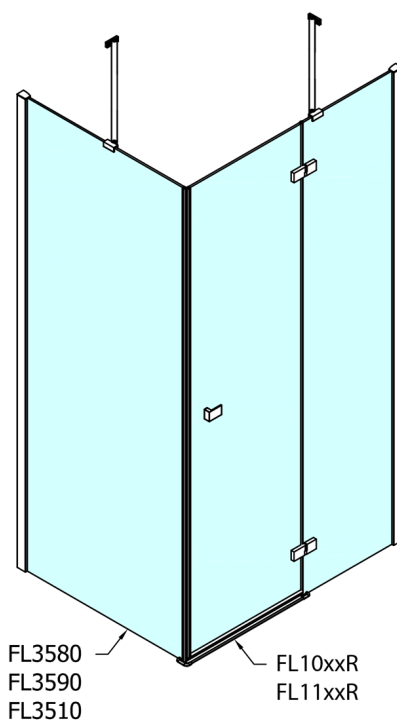

## FORTIS kabina prysznicowa 1000x1000 mm, wejście z rogu

**Kod:** FL1010LFL1010R

### Rozmiary

Szerokość: 1000 mm  
 Wysokość: 2000 mm  
 Głębokość: 1000 mm

## Karta techniczna

	A (mm)	B (mm)	C (mm)
FL1080	785-801	≈ 210	779-795
FL1090	885-901	≈ 310	879-895
FL1010	985-1001	≈ 410	979-995
FL1011	1085-1101	≈ 510	1079-1095
FL1012	1185-1201	≈ 610	1179-1195
FL1113	1285-1301	≈ 710	1279-1295
FL1114	1385-1401	≈ 810	1379-1395
FL1115	1485-1501	≈ 910	1479-1495