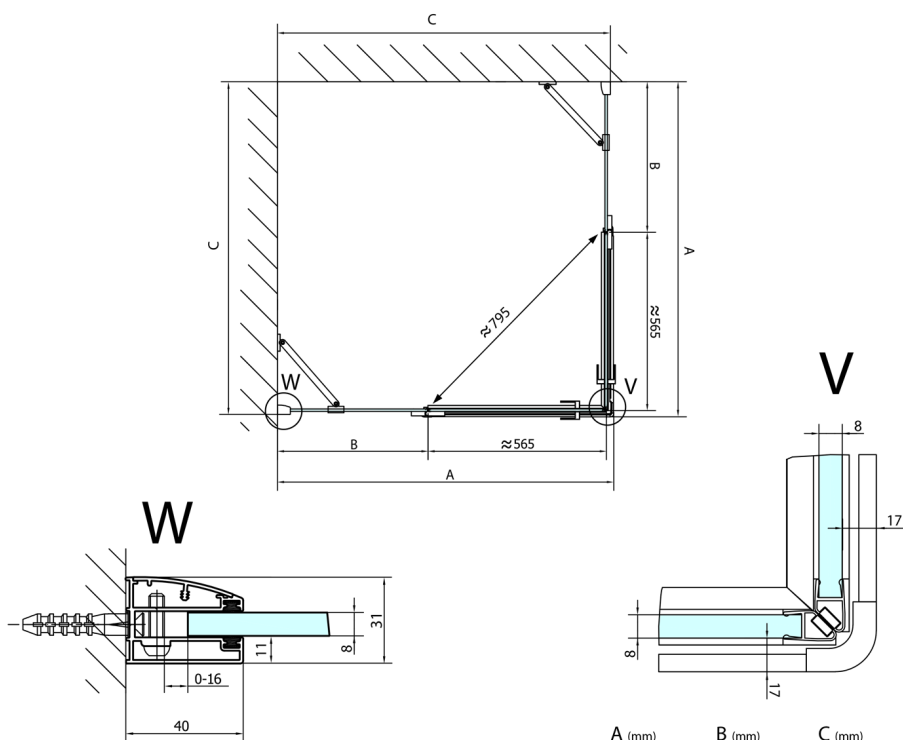

## FORTIS kabina prysznicowa 1000x1000 mm, wejście z rogu

**Kod:** FL1010LFL1010R

### Rozmiary

Szerokość: 1000 mm  
 Wysokość: 2000 mm  
 Głębokość: 1000 mm

## Karta techniczna

	A (mm)	B (mm)	C (mm)
FL1080	785-801	≈ 210	779-795
FL1090	885-901	≈ 310	879-895
FL1010	985-1001	≈ 410	979-995
FL1011	1085-1101	≈ 510	1079-1095
FL1012	1185-1201	≈ 610	1179-1195
FL1113	1285-1301	≈ 710	1279-1295
FL1114	1385-1401	≈ 810	1379-1395
FL1115	1485-1501	≈ 910	1479-1495