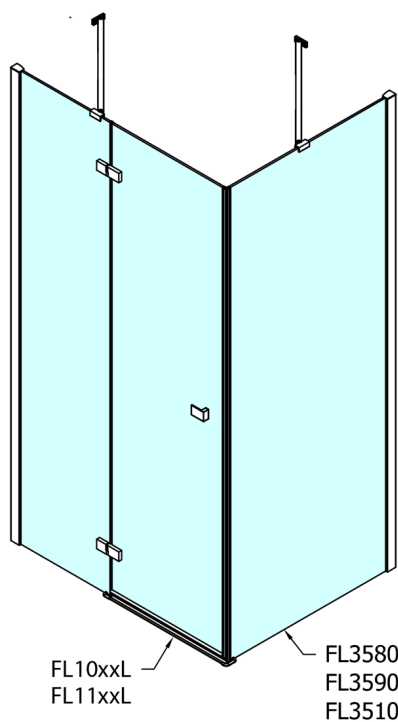

## FORTIS kabina prysznicowa 1000x1000 mm, wejście z rogu

**Kod:** FL1010LFL1010R

### Rozmiary

Szerokość: 1000 mm  
 Wysokość: 2000 mm  
 Głębokość: 1000 mm

## Karta techniczna

	A (mm)	B (mm)	C (mm)
FL1080	785-801	≈ 210	779-795
FL1090	885-901	≈ 310	879-895
FL1010	985-1001	≈ 410	979-995
FL1011	1085-1101	≈ 510	1079-1095
FL1012	1185-1201	≈ 610	1179-1195
FL1113	1285-1301	≈ 710	1279-1295
FL1114	1385-1401	≈ 810	1379-1395
FL1115	1485-1501	≈ 910	1479-1495