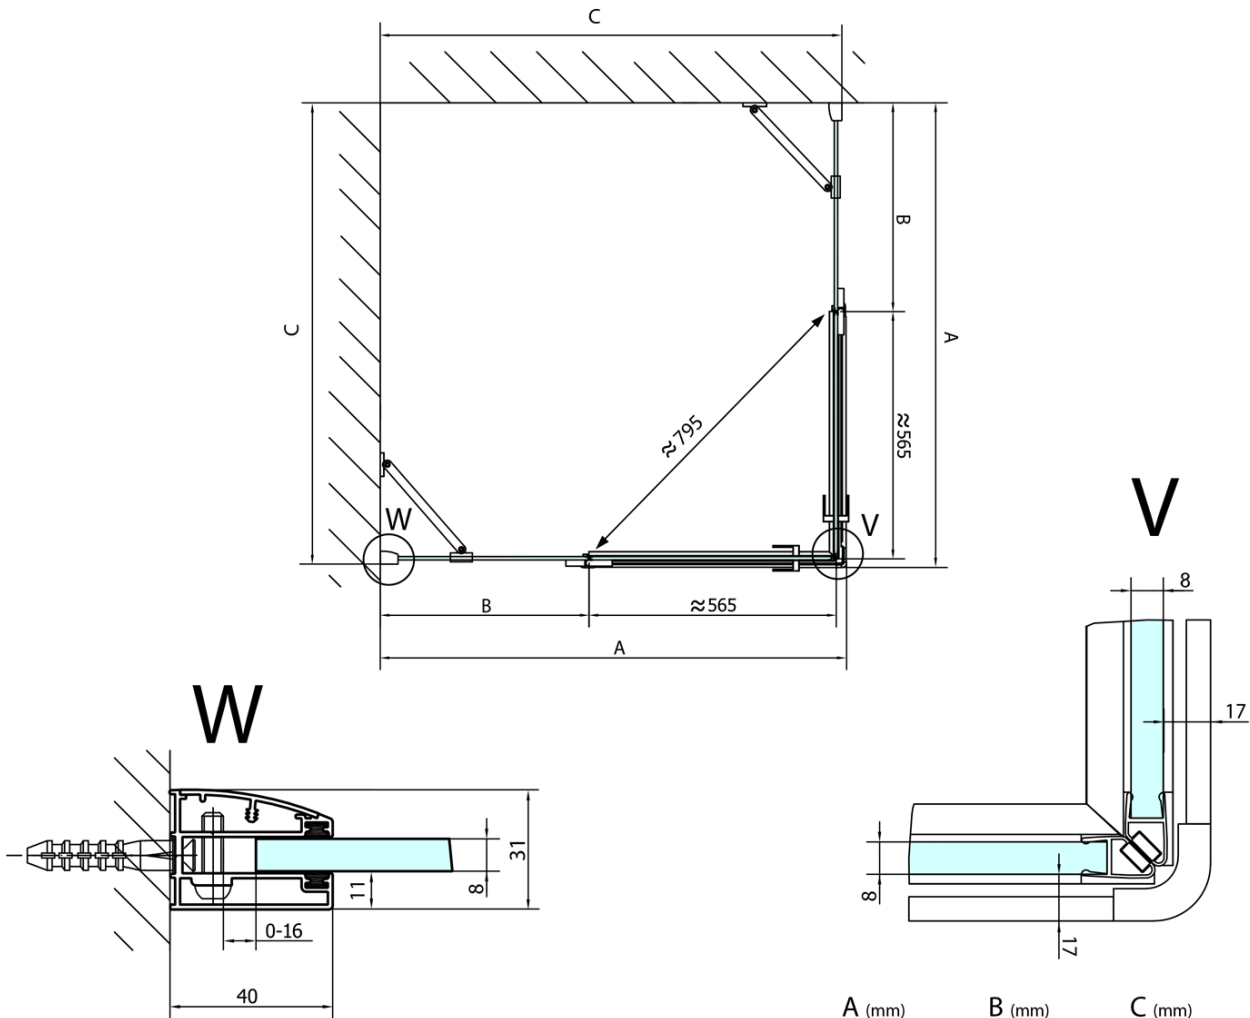

FORTIS kabina prysznicowa 800x800 mm, wejście z rogu

Kod: FL1080LFL1080R

Podstawowe informacje

Marka: Polysan

Seria: FORTIS

Rozmiary

Szerokość: 800 mm

Wysokość: 2000 mm

Głębokość: 800 mm

Właściwości

Kolor profilu: Chrom - Aluminium polerowane

Kształt: Kwadratowa - wejście z rogu

Typ otwierania: Dwuskrzydłowe

Szerokość wejścia: 795 mm

Rodzaj szkła: Szkło czyste

Wykończenie szkła: Antidrop

Grubość szkła: 8 mm

Właściwości: Bezprofilowe

Waga / szt.: 84.0 kg

Opakowanie: 2 szt.

Gwarancja: 2 lata

Karta techniczna

FL10xxL
FL11xxL

FL10xxR
FL11xxR

FORTIS kabina prysznicowa 800x800 mm, wejście z rogu

	A (mm)	B (mm)	C (mm)
FL1080	785-801	≈ 210	779-795
FL1090	885-901	≈ 310	879-895
FL1010	985-1001	≈ 410	979-995
FL1011	1085-1101	≈ 510	1079-1095
FL1012	1185-1201	≈ 610	1179-1195
FL1113	1285-1301	≈ 710	1279-1295
FL1114	1385-1401	≈ 810	1379-1395
FL1115	1485-1501	≈ 910	1479-1495