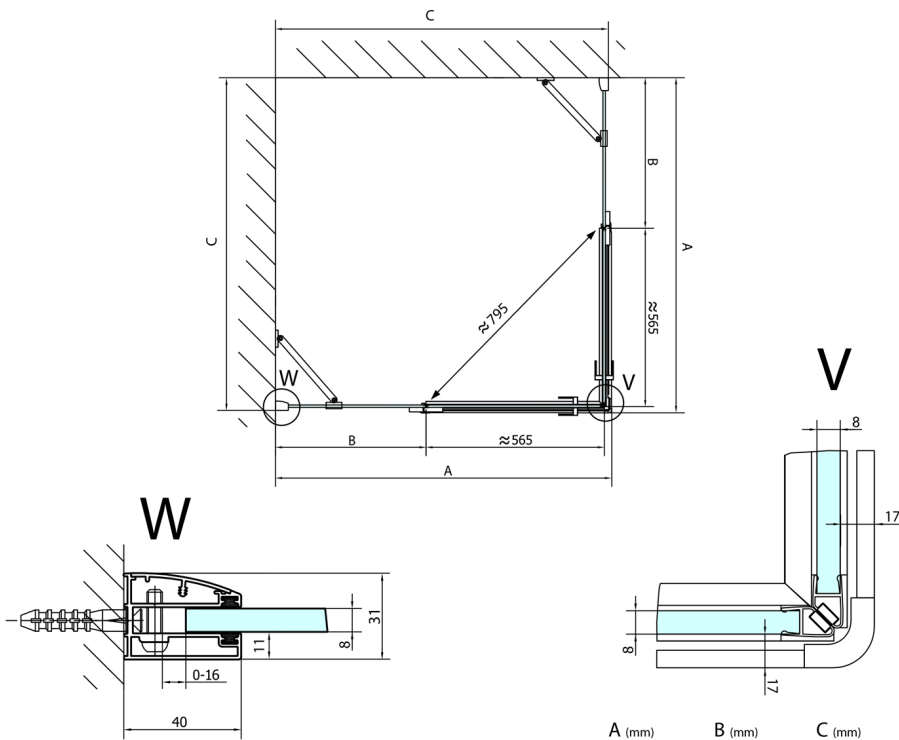

## FORTIS kabina prysznicowa 800x800 mm, wejście z rogu

**Kod:** FL1080LFL1080R

### Rozmiary

Szerokość: 800 mm  
 Wysokość: 2000 mm  
 Głębokość: 800 mm

## Karta techniczna

FL10xxL  
 FL11xxL

FL10xxR  
 FL11xxR

|        | A (mm)    | B (mm) | C (mm)    |
|--------|-----------|--------|-----------|
| FL1080 | 785-801   | ≈ 210  | 779-795   |
| FL1090 | 885-901   | ≈ 310  | 879-895   |
| FL1010 | 985-1001  | ≈ 410  | 979-995   |
| FL1011 | 1085-1101 | ≈ 510  | 1079-1095 |
| FL1012 | 1185-1201 | ≈ 610  | 1179-1195 |
| FL1113 | 1285-1301 | ≈ 710  | 1279-1295 |
| FL1114 | 1385-1401 | ≈ 810  | 1379-1395 |
| FL1115 | 1485-1501 | ≈ 910  | 1479-1495 |