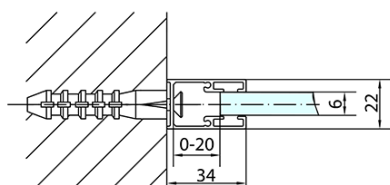

ZOOM BLACK kabina prysznicowa 1300x1000mm wariant L/P

Kod: ZL1313BZL3210B

Podstawowe informacje

Marka: Polysan
Seria: ZOOM BLACK

Rozmiary

Szerokość: 1300 mm
Wysokość: 2000 mm
Głębokość: 1000 mm

Właściwości

Kolor profilu: Czarny mat
Kształt: Kabiny prysznicowe prostokątne
Typ otwierania: Jednoskrzydłowe
Kierunek otwierania: Uniwersalne
Szerokość wejścia: 620 mm
Rodzaj szkła: Szkło czyste
Wykończenie szkła: Antidrop
Grubość szkła: 6 mm
Właściwości: Bezprofilowe, Otwieranie do środka i na zewnątrz
Waga / szt.: 73.0 kg
Opakowanie: 2 szt.
Gwarancja: 2 lata

Karta techniczna

	B
ZL1313B-ZL3270B	670-690
ZL1313B-ZL3280B	770-790
ZL1313B-ZL3290B	870-890
ZL1313B-ZL3210B	970-990