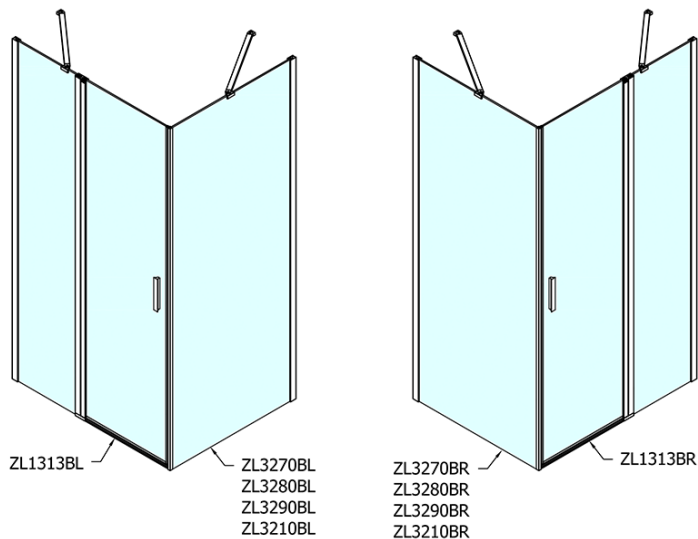

ZOOM BLACK kabina prysznicowa 1300x1000mm wariant L/P

Kod: ZL1313BZL3210B

Podstawowe informacje

Marka: Polysan
Seria: ZOOM BLACK

Rozmiary

Szerokość: 1300 mm
Wysokość: 2000 mm
Głębokość: 1000 mm

Właściwości

Kolor profilu: Czarny mat
Kształt: Kabiny prysznicowe prostokątne
Typ otwierania: Jednoskrzydłowe
Kierunek otwierania: Uniwersalne
Szerokość wejścia: 620 mm
Rodzaj szkła: Szkło czyste
Wykończenie szkła: Antidrop
Grubość szkła: 6 mm
Właściwości: Bezprofilowe, Otwieranie do środka i na zewnątrz
Waga / szt.: 73.0 kg
Opakowanie: 2 szt.
Gwarancja: 2 lata

Karta techniczna

	B
ZL1313B-ZL3270B	670-690
ZL1313B-ZL3280B	770-790
ZL1313B-ZL3290B	870-890
ZL1313B-ZL3210B	970-990