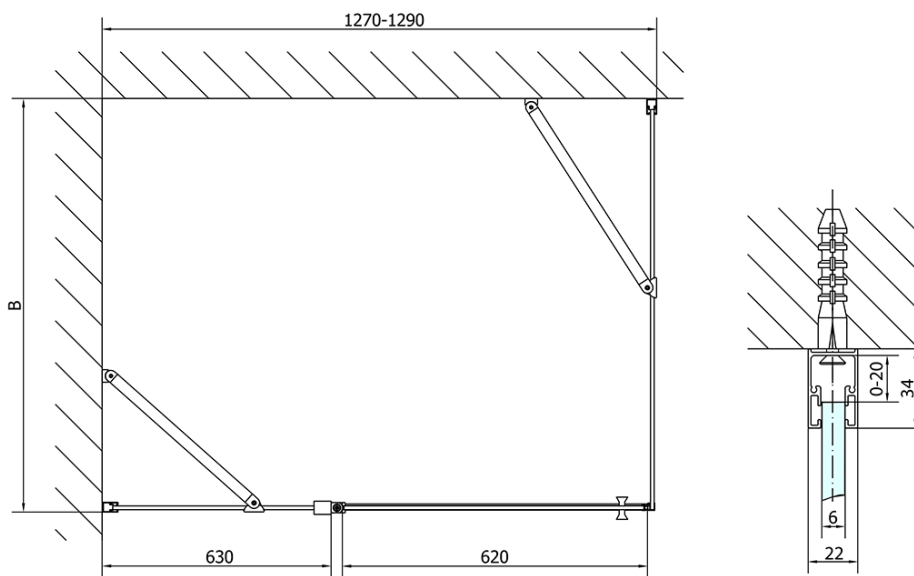

ZOOM BLACK kabina prysznicowa 1300x1000mm wariant L/P

Kod: ZL1313BZL3210B

Podstawowe informacje

Marka: Polysan
Seria: ZOOM BLACK

Rozmiary

Szerokość: 1300 mm
Wysokość: 2000 mm
Głębokość: 1000 mm

Właściwości

Kolor profilu: Czarny mat
Kształt: Kabiny prysznicowe prostokątne
Typ otwierania: Jednoskrzydłowe
Kierunek otwierania: Uniwersalne
Szerokość wejścia: 620 mm
Rodzaj szkła: Szkło czyste
Wykończenie szkła: Antidrop
Grubość szkła: 6 mm
Właściwości: Bezprofilowe, Otwieranie do środka i na zewnątrz
Waga / szt.: 73.0 kg
Opakowanie: 2 szt.
Gwarancja: 2 lata

Karta techniczna

	B
ZL1313B-ZL3270B	670-690
ZL1313B-ZL3280B	770-790
ZL1313B-ZL3290B	870-890
ZL1313B-ZL3210B	970-990