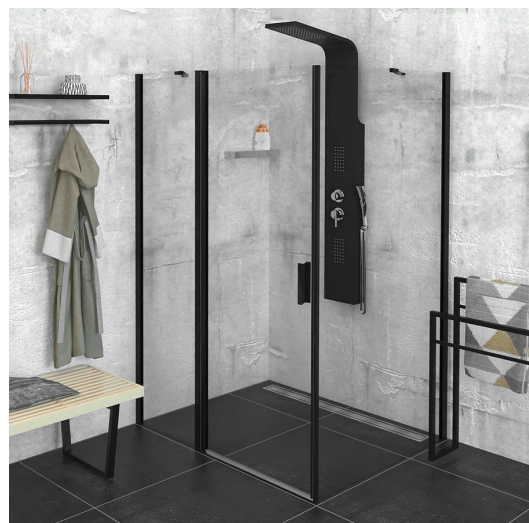

ZOOM BLACK kabina prysznicowa 1300x1000mm wariant L/P

Kod: ZL1313BZL3210B

Rozmiary

Szerokość: 1300 mm
 Wysokość: 2000 mm
 Głębokość: 1000 mm

Właściwości

Gwarancja: 2 lata

Karta techniczna