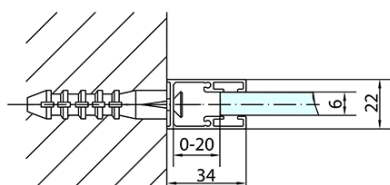

ZOOM BLACK kabina prysznicowa 1300x900mm wariant L/P

Kod: ZL1313BZL3290B

Podstawowe informacje

Marka: Polysan
Seria: ZOOM BLACK

Rozmiary

Szerokość: 1300 mm
Wysokość: 2000 mm
Głębokość: 900 mm

Właściwości

Kolor profilu: Czarny mat
Kształt: Kabiny prysznicowe prostokątne
Typ otwierania: Jednoskrzydłowe
Kierunek otwierania: Uniwersalne
Szerokość wejścia: 620 mm
Rodzaj szkła: Szkło czyste
Wykończenie szkła: Antidrop
Grubość szkła: 6 mm
Właściwości: Bezprofilowe, Otwieranie do środka i na zewnątrz
Waga / szt.: 70.0 kg
Opakowanie: 2 szt.
Gwarancja: 2 lata

ZOOM BLACK kabina prysznicowa 1300x900mm
 wariant L/P

Karta techniczna

	B
ZL1313B-ZL3270B	670-690
ZL1313B-ZL3280B	770-790
ZL1313B-ZL3290B	870-890
ZL1313B-ZL3210B	970-990