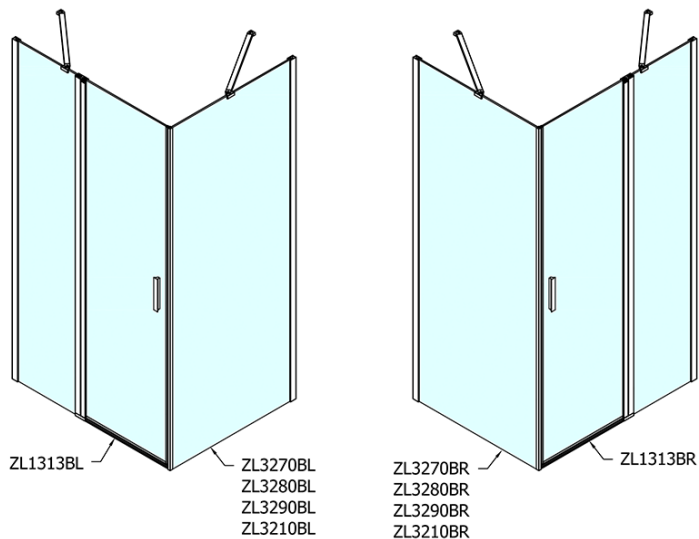

ZOOM BLACK kabina prysznicowa 1300x900mm wariant L/P

Kod: ZL1313BZL3290B

Podstawowe informacje

Marka: Polysan
Seria: ZOOM BLACK

Rozmiary

Szerokość: 1300 mm
Wysokość: 2000 mm
Głębokość: 900 mm

Właściwości

Kolor profilu: Czarny mat
Kształt: Kabiny prysznicowe prostokątne
Typ otwierania: Jednoskrzydłowe
Kierunek otwierania: Uniwersalne
Szerokość wejścia: 620 mm
Rodzaj szkła: Szkło czyste
Wykończenie szkła: Antidrop
Grubość szkła: 6 mm
Właściwości: Bezprofilowe, Otwieranie do środka i na zewnątrz
Waga / szt.: 70.0 kg
Opakowanie: 2 szt.
Gwarancja: 2 lata

ZOOM BLACK kabina prysznicowa 1300x900mm
 wariant L/P

Karta techniczna

	B
ZL1313B-ZL3270B	670-690
ZL1313B-ZL3280B	770-790
ZL1313B-ZL3290B	870-890
ZL1313B-ZL3210B	970-990