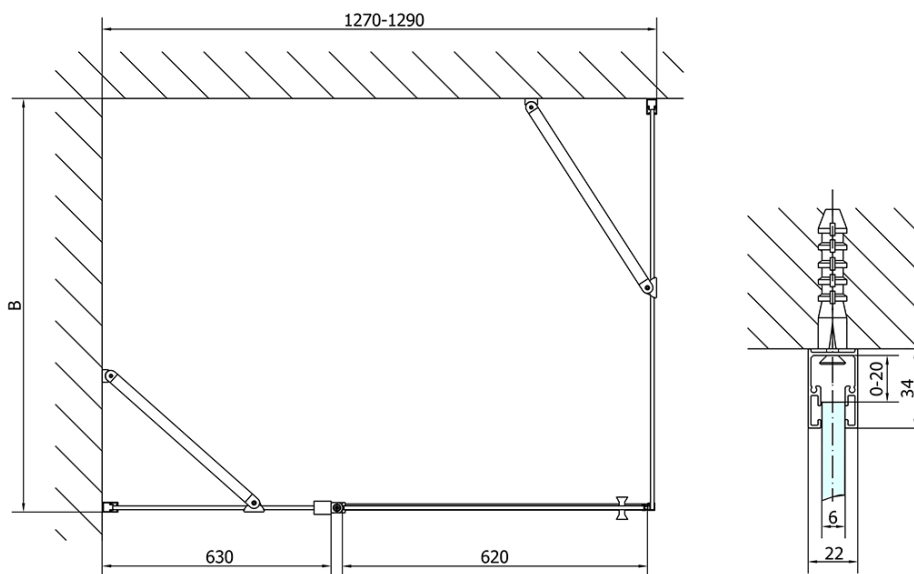

ZOOM BLACK kabina prysznicowa 1300x900mm wariant L/P

Kod: ZL1313BZL3290B

Podstawowe informacje

Marka: Polysan
Seria: ZOOM BLACK

Rozmiary

Szerokość: 1300 mm
Wysokość: 2000 mm
Głębokość: 900 mm

Właściwości

Kolor profilu: Czarny mat
Kształt: Kabiny prysznicowe prostokątne
Typ otwierania: Jednoskrzydłowe
Kierunek otwierania: Uniwersalne
Szerokość wejścia: 620 mm
Rodzaj szkła: Szkło czyste
Wykończenie szkła: Antidrop
Grubość szkła: 6 mm
Właściwości: Bezprofilowe, Otwieranie do środka i na zewnątrz
Waga / szt.: 70.0 kg
Opakowanie: 2 szt.
Gwarancja: 2 lata

ZOOM BLACK kabina prysznicowa 1300x900mm
 wariant L/P

Karta techniczna

	B
ZL1313B-ZL3270B	670-690
ZL1313B-ZL3280B	770-790
ZL1313B-ZL3290B	870-890
ZL1313B-ZL3210B	970-990