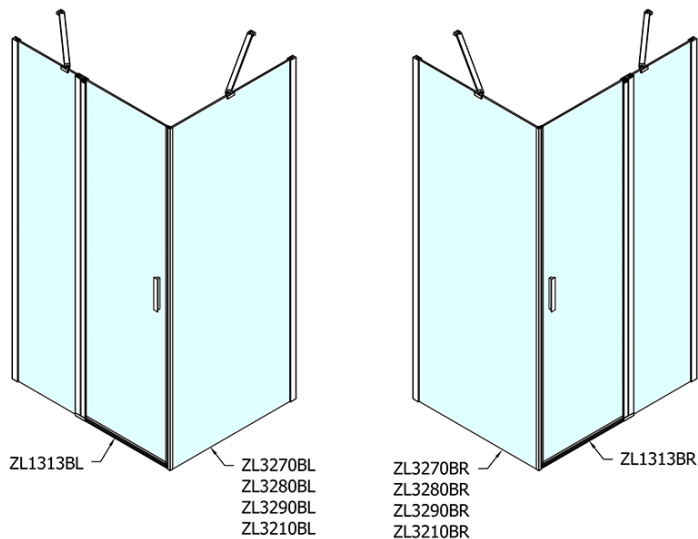

ZOOM BLACK kabina prysznicowa 1300x800mm wariant L/P

Kod: ZL1313BZL3280B

Podstawowe informacje

Marka: Polysan
Seria: ZOOM BLACK

Rozmiary

Szerokość: 1300 mm
Wysokość: 2000 mm
Głębokość: 800 mm

Właściwości

Kolor profilu: Czarny mat
Kształt: Kabiny prysznicowe prostokątne
Typ otwierania: Jednoskrzydłowe
Kierunek otwierania: Uniwersalne
Szerokość wejścia: 620 mm
Rodzaj szkła: Szkło czyste
Wykończenie szkła: Antidrop
Grubość szkła: 6 mm
Właściwości: Bezprofilowe, Otwieranie do środka i na zewnątrz
Waga / szt.: 67.0 kg
Opakowanie: 2 szt.
Gwarancja: 2 lata

Karta techniczna

	B
ZL1313B-ZL3270B	670-690
ZL1313B-ZL3280B	770-790
ZL1313B-ZL3290B	870-890
ZL1313B-ZL3210B	970-990