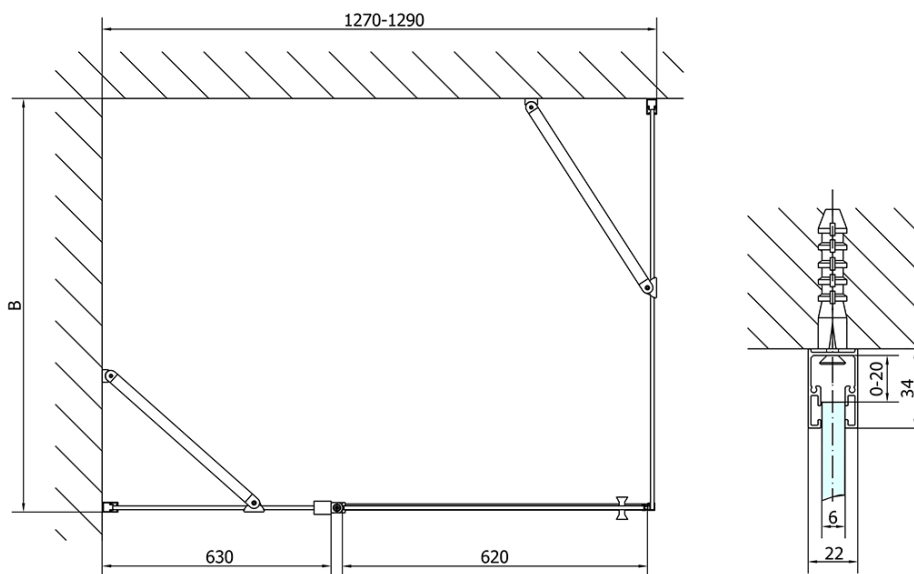

ZOOM BLACK kabina prysznicowa 1300x800mm wariant L/P

Kod: ZL1313BZL3280B

Podstawowe informacje

Marka: Polysan
Seria: ZOOM BLACK

Rozmiary

Szerokość: 1300 mm
Wysokość: 2000 mm
Głębokość: 800 mm

Właściwości

Kolor profilu: Czarny mat
Kształt: Kabiny prysznicowe prostokątne
Typ otwierania: Jednoskrzydłowe
Kierunek otwierania: Uniwersalne
Szerokość wejścia: 620 mm
Rodzaj szkła: Szkło czyste
Wykończenie szkła: Antidrop
Grubość szkła: 6 mm
Właściwości: Bezprofilowe, Otwieranie do środka i na zewnątrz
Waga / szt.: 67.0 kg
Opakowanie: 2 szt.
Gwarancja: 2 lata

Karta techniczna

	B
ZL1313B-ZL3270B	670-690
ZL1313B-ZL3280B	770-790
ZL1313B-ZL3290B	870-890
ZL1313B-ZL3210B	970-990