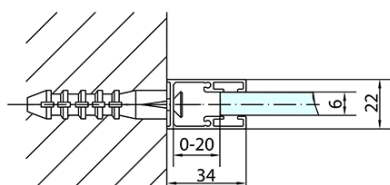

ZOOM BLACK kabina prysznicowa 1300x800mm wariant L/P

Kod: ZL1313BZL3280B

Podstawowe informacje

Marka: Polysan
Seria: ZOOM BLACK

Rozmiary

Szerokość: 1300 mm
Wysokość: 2000 mm
Głębokość: 800 mm

Właściwości

Kolor profilu: Czarny mat
Kształt: Kabiny prysznicowe prostokątne
Typ otwierania: Jednoskrzydłowe
Kierunek otwierania: Uniwersalne
Szerokość wejścia: 620 mm
Rodzaj szkła: Szkło czyste
Wykończenie szkła: Antidrop
Grubość szkła: 6 mm
Właściwości: Bezprofilowe, Otwieranie do środka i na zewnątrz
Waga / szt.: 67.0 kg
Opakowanie: 2 szt.
Gwarancja: 2 lata

Karta techniczna

	B
ZL1313B-ZL3270B	670-690
ZL1313B-ZL3280B	770-790
ZL1313B-ZL3290B	870-890
ZL1313B-ZL3210B	970-990