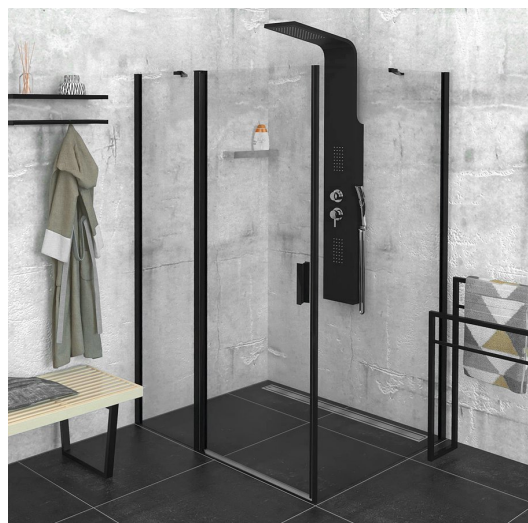

ZOOM BLACK kabina prysznicowa 1300x800mm wariant L/P

Kod: ZL1313BZL3280B

Rozmiary

Szerokość: 1300 mm
 Wysokość: 2000 mm
 Głębokość: 800 mm

Właściwości

Gwarancja: 2 lata

Karta techniczna