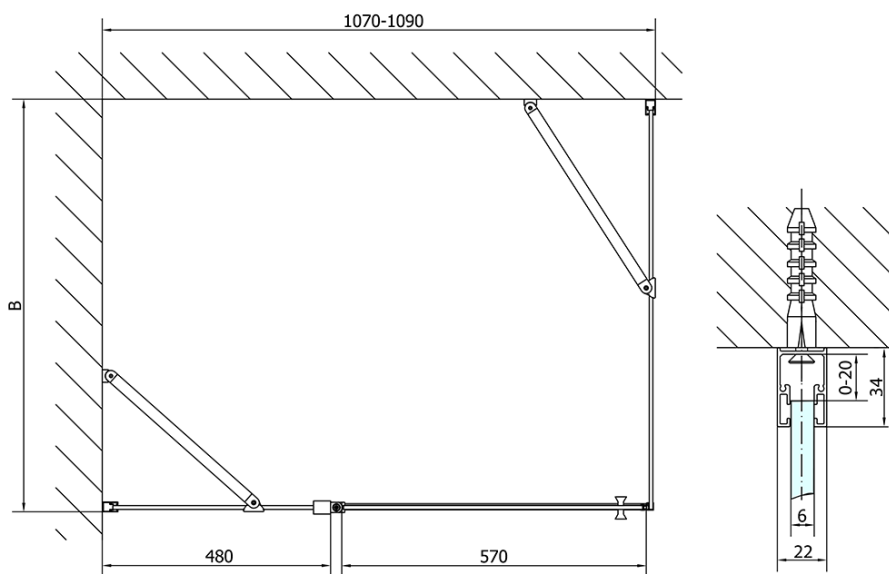

ZOOM BLACK kabina prysznicowa 1100x1000mm wariant L/P

Kod: ZL1311BZL3210B

Podstawowe informacje

Marka: Polysan
Seria: ZOOM BLACK

Rozmiary

Szerokość: 1100 mm
Wysokość: 2000 mm
Głębokość: 1000 mm

Właściwości

Kolor profilu: Czarny mat
Kształt: Kabiny prysznicowe prostokątne
Typ otwierania: Jednoskrzydłowe
Kierunek otwierania: Uniwersalne
Szerokość wejścia: 570 mm
Rodzaj szkła: Szkło czyste
Wykończenie szkła: Antidrop
Grubość szkła: 6 mm
Właściwości: Bezprofilowe, Otwieranie do środka i na zewnątrz
Waga / szt.: 67.0 kg
Opakowanie: 2 szt.
Gwarancja: 2 lata

Karta techniczna

	B
ZL1311B-ZL3270B	670-690
ZL1311B-ZL3280B	770-790
ZL1311B-ZL3290B	870-890
ZL1311B-ZL3210B	970-990