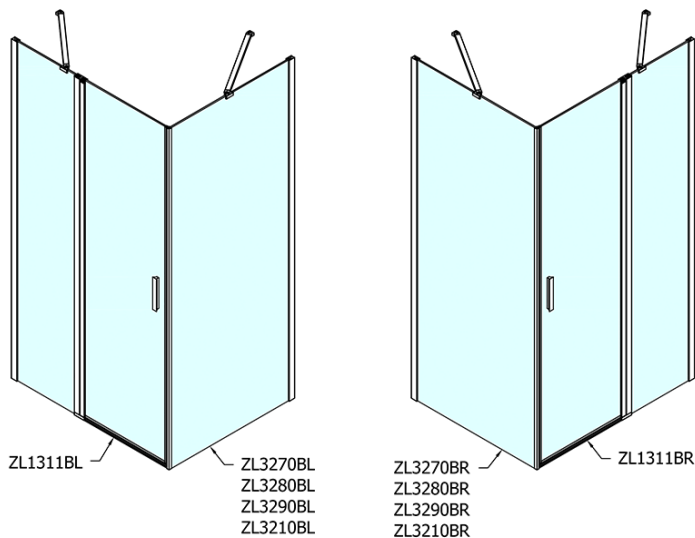

ZOOM BLACK kabina prysznicowa 1100x1000mm wariant L/P

Kod: ZL1311BZL3210B

Podstawowe informacje

Marka: Polysan
Seria: ZOOM BLACK

Rozmiary

Szerokość: 1100 mm
Wysokość: 2000 mm
Głębokość: 1000 mm

Właściwości

Kolor profilu: Czarny mat
Kształt: Kabiny prysznicowe prostokątne
Typ otwierania: Jednoskrzydłowe
Kierunek otwierania: Uniwersalne
Szerokość wejścia: 570 mm
Rodzaj szkła: Szkło czyste
Wykończenie szkła: Antidrop
Grubość szkła: 6 mm
Właściwości: Bezprofilowe, Otwieranie do środka i na zewnątrz
Waga / szt.: 67.0 kg
Opakowanie: 2 szt.
Gwarancja: 2 lata

Karta techniczna

	B
ZL1311B-ZL3270B	670-690
ZL1311B-ZL3280B	770-790
ZL1311B-ZL3290B	870-890
ZL1311B-ZL3210B	970-990