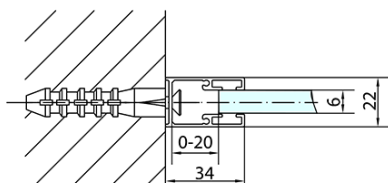

ZOOM BLACK kabina prysznicowa 1100x1000mm wariant L/P

Kod: ZL1311BZL3210B

Podstawowe informacje

Marka: Polysan
Seria: ZOOM BLACK

Rozmiary

Szerokość: 1100 mm
Wysokość: 2000 mm
Głębokość: 1000 mm

Właściwości

Kolor profilu: Czarny mat
Kształt: Kabiny prysznicowe prostokątne
Typ otwierania: Jednoskrzydłowe
Kierunek otwierania: Uniwersalne
Szerokość wejścia: 570 mm
Rodzaj szkła: Szkło czyste
Wykończenie szkła: Antidrop
Grubość szkła: 6 mm
Właściwości: Bezprofilowe, Otwieranie do środka i na zewnątrz
Waga / szt.: 67.0 kg
Opakowanie: 2 szt.
Gwarancja: 2 lata

Karta techniczna

	B
ZL1311B-ZL3270B	670-690
ZL1311B-ZL3280B	770-790
ZL1311B-ZL3290B	870-890
ZL1311B-ZL3210B	970-990