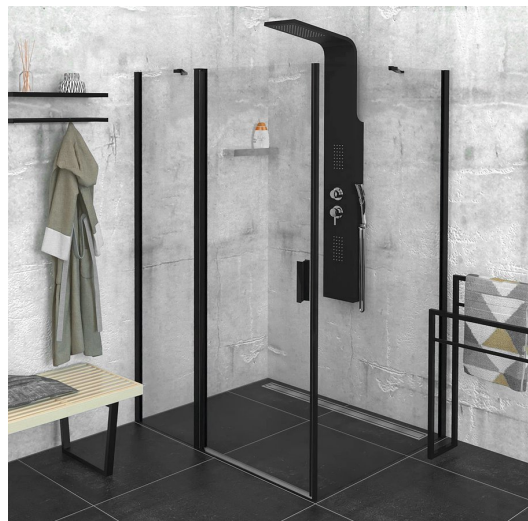

ZOOM BLACK kabina prysznicowa 1100x1000mm wariant L/P

Kod: ZL1311BZL3210B

Podstawowe informacje

Marka: Polysan
Seria: ZOOM BLACK

Rozmiary

Szerokość: 1100 mm
Wysokość: 2000 mm
Głębokość: 1000 mm

Właściwości

Kolor profilu: Czarny mat
Kształt: Kabiny prysznicowe prostokątne
Typ otwierania: Jednoskrzydłowe
Kierunek otwierania: Uniwersalne
Szerokość wejścia: 570 mm
Rodzaj szkła: Szkło czyste
Wykończenie szkła: Antidrop
Grubość szkła: 6 mm
Właściwości: Bezprofilowe, Otwieranie do środka i na zewnątrz
Waga / szt.: 67.0 kg
Opakowanie: 2 szt.
Gwarancja: 2 lata