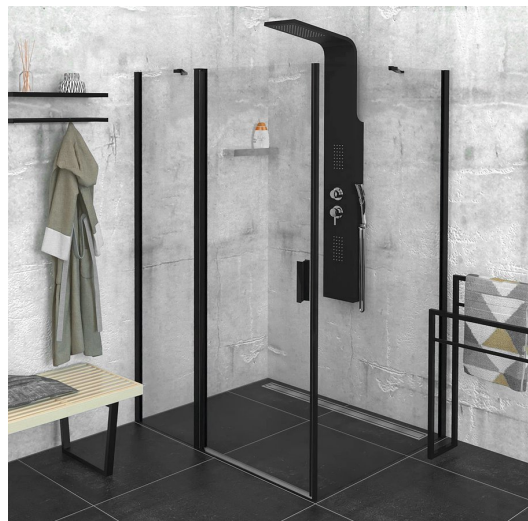

ZOOM BLACK kabina prysznicowa 1100x900mm wariant L/P

Kod: ZL1311BZL3290B

Podstawowe informacje

Marka: Polysan
Seria: ZOOM BLACK

Rozmiary

Szerokość: 1100 mm
Wysokość: 2000 mm
Głębokość: 900 mm

Właściwości

Kolor profilu: Czarny mat
Kształt: Kabiny prysznicowe prostokątne
Typ otwierania: Jednoskrzydłowe
Kierunek otwierania: Uniwersalne
Szerokość wejścia: 570 mm
Rodzaj szkła: Szkło czyste
Wykończenie szkła: Antidrop
Grubość szkła: 6 mm
Właściwości: Bezprofilowe, Otwieranie do środka i na zewnątrz
Waga / szt.: 64.0 kg
Opakowanie: 2 szt.
Gwarancja: 2 lata

ZOOM BLACK kabina prysznicowa 1100x900mm
 wariant L/P

Karta techniczna

ZL1311BL
 ZL3270BL
 ZL3280BL
 ZL3290BL
 ZL3210BL

ZL3270BR
 ZL3280BR
 ZL3290BR
 ZL3210BR

	B
ZL1311B-ZL3270B	670-690
ZL1311B-ZL3280B	770-790
ZL1311B-ZL3290B	870-890
ZL1311B-ZL3210B	970-990