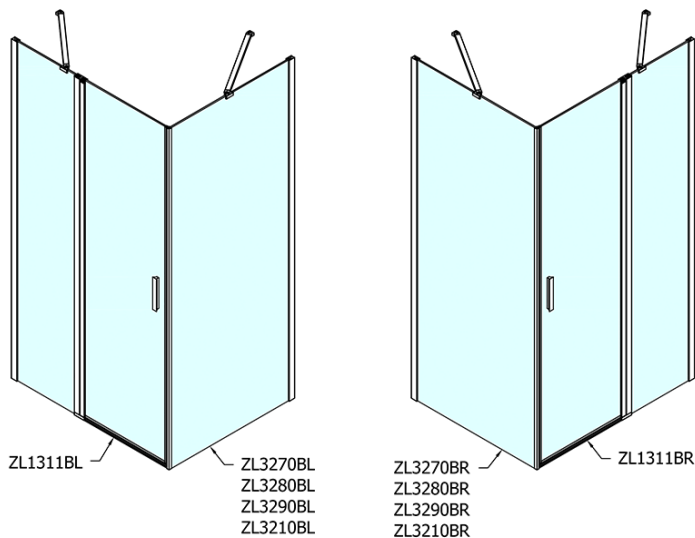

ZOOM BLACK kabina prysznicowa 1100x900mm wariant L/P

Kod: ZL1311BZL3290B

Podstawowe informacje

Marka: Polysan
Seria: ZOOM BLACK

Rozmiary

Szerokość: 1100 mm
Wysokość: 2000 mm
Głębokość: 900 mm

Właściwości

Kolor profilu: Czarny mat
Kształt: Kabiny prysznicowe prostokątne
Typ otwierania: Jednoskrzydłowe
Kierunek otwierania: Uniwersalne
Szerokość wejścia: 570 mm
Rodzaj szkła: Szkło czyste
Wykończenie szkła: Antidrop
Grubość szkła: 6 mm
Właściwości: Bezprofilowe, Otwieranie do środka i na zewnątrz
Waga / szt.: 64.0 kg
Opakowanie: 2 szt.
Gwarancja: 2 lata

ZOOM BLACK kabina prysznicowa 1100x900mm
 wariant L/P

Karta techniczna

ZL1311BL
 ZL3270BL
 ZL3280BL
 ZL3290BL
 ZL3210BL

ZL3270BR
 ZL3280BR
 ZL3290BR
 ZL3210BR

	B
ZL1311B-ZL3270B	670-690
ZL1311B-ZL3280B	770-790
ZL1311B-ZL3290B	870-890
ZL1311B-ZL3210B	970-990