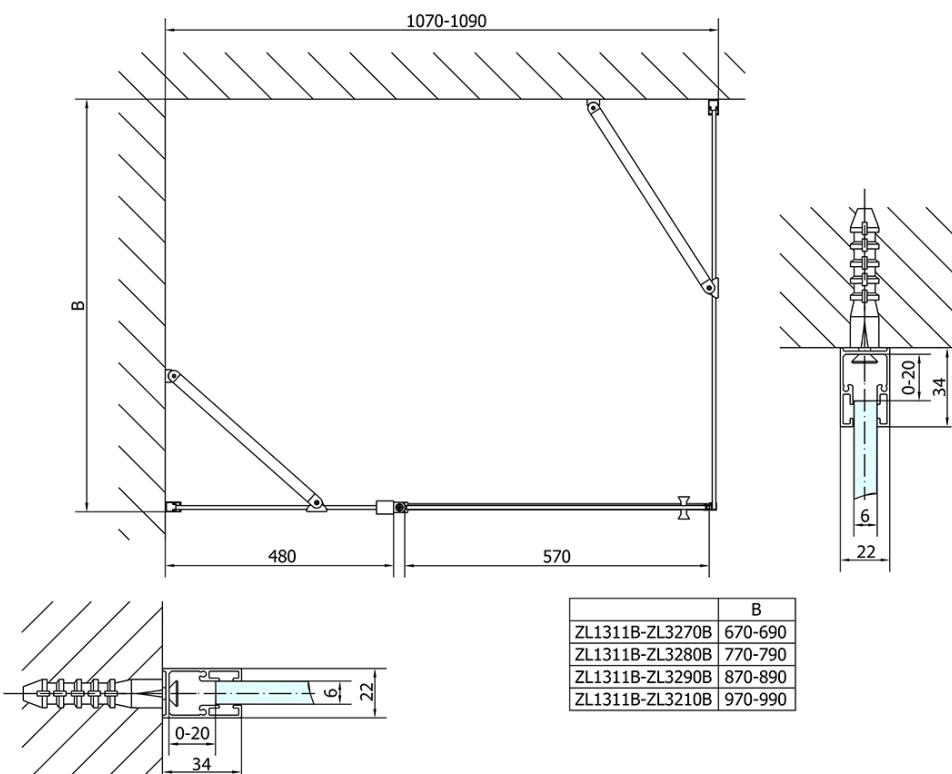

ZOOM BLACK kabina prysznicowa 1100x900mm wariant L/P

Kod: ZL1311BZL3290B

Podstawowe informacje

Marka: Polysan
Seria: ZOOM BLACK

Rozmiary

Szerokość: 1100 mm
Wysokość: 2000 mm
Głębokość: 900 mm

Właściwości

Kolor profilu: Czarny mat
Kształt: Kabiny prysznicowe prostokątne
Typ otwierania: Jednoskrzydłowe
Kierunek otwierania: Uniwersalne
Szerokość wejścia: 570 mm
Rodzaj szkła: Szkło czyste
Wykończenie szkła: Antidrop
Grubość szkła: 6 mm
Właściwości: Bezprofilowe, Otwieranie do środka i na zewnątrz
Waga / szt.: 64.0 kg
Opakowanie: 2 szt.
Gwarancja: 2 lata

ZOOM BLACK kabina prysznicowa 1100x900mm
 wariant L/P

Karta techniczna

ZL1311BL
 ZL3270BL
 ZL3280BL
 ZL3290BL
 ZL3210BL

ZL3270BR
 ZL3280BR
 ZL3290BR
 ZL3210BR

	B
ZL1311B-ZL3270B	670-690
ZL1311B-ZL3280B	770-790
ZL1311B-ZL3290B	870-890
ZL1311B-ZL3210B	970-990