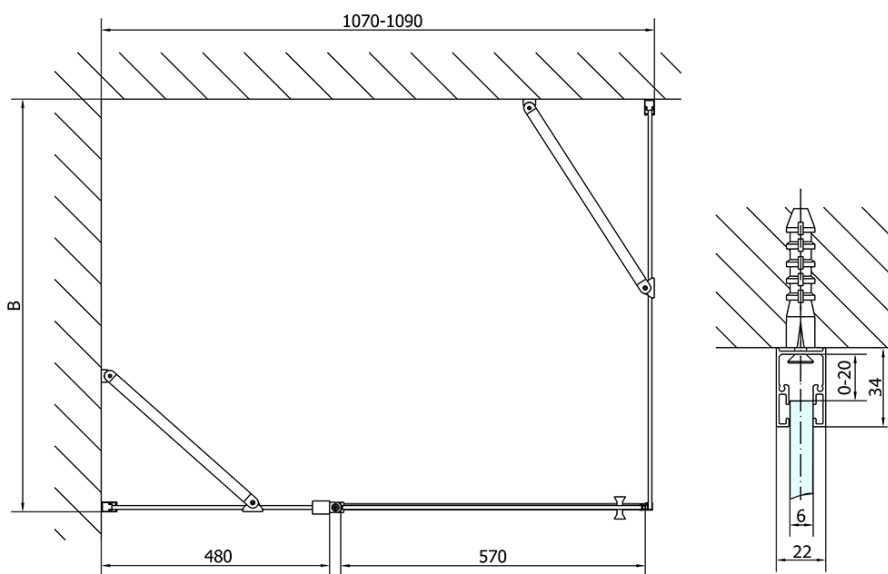

ZOOM BLACK kabina prysznicowa 1100x800mm wariant L/P

Kod: ZL1311BZL3280B

Podstawowe informacje

Marka: Polysan
Seria: ZOOM BLACK

Rozmiary

Szerokość: 1100 mm
Wysokość: 2000 mm
Głębokość: 800 mm

Właściwości

Kolor profilu: Czarny mat
Kształt: Kabiny prysznicowe prostokątne
Typ otwierania: Jednoskrzydłowe
Kierunek otwierania: Uniwersalne
Szerokość wejścia: 570 mm
Rodzaj szkła: Szkło czyste
Wykończenie szkła: Antidrop
Grubość szkła: 6 mm
Właściwości: Bezprofilowe, Otwieranie do środka i na zewnątrz
Waga / szt.: 61.0 kg
Opakowanie: 2 szt.
Gwarancja: 2 lata

Karta techniczna

	B
ZL1311B-ZL3270B	670-690
ZL1311B-ZL3280B	770-790
ZL1311B-ZL3290B	870-890
ZL1311B-ZL3210B	970-990