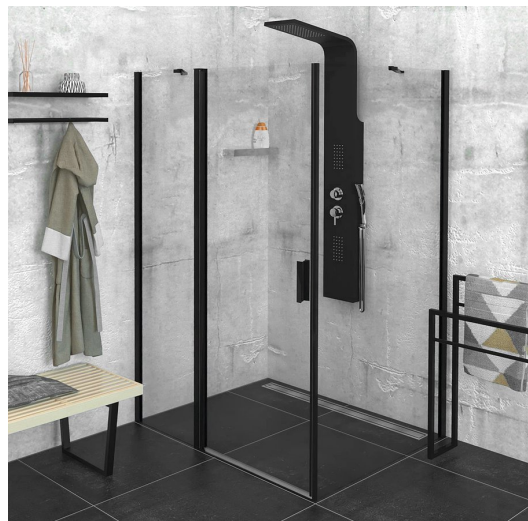

ZOOM BLACK kabina prysznicowa 1100x800mm wariant L/P

Kod: ZL1311BZL3280B

Podstawowe informacje

Marka: Polysan
Seria: ZOOM BLACK

Rozmiary

Szerokość: 1100 mm
Wysokość: 2000 mm
Głębokość: 800 mm

Właściwości

Kolor profilu: Czarny mat
Kształt: Kabiny prysznicowe prostokątne
Typ otwierania: Jednoskrzydłowe
Kierunek otwierania: Uniwersalne
Szerokość wejścia: 570 mm
Rodzaj szkła: Szkło czyste
Wykończenie szkła: Antidrop
Grubość szkła: 6 mm
Właściwości: Bezprofilowe, Otwieranie do środka i na zewnątrz
Waga / szt.: 61.0 kg
Opakowanie: 2 szt.
Gwarancja: 2 lata