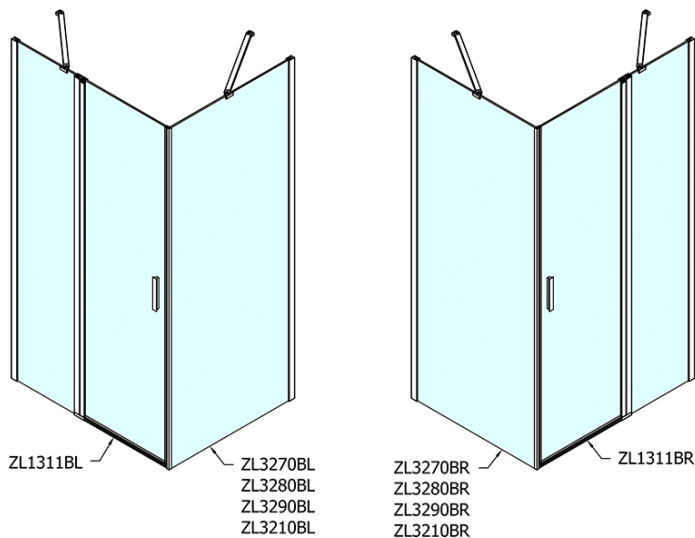

ZOOM BLACK kabina prysznicowa 1100x800mm wariant L/P

Kod: ZL1311BZL3280B

Podstawowe informacje

Marka: Polysan
Seria: ZOOM BLACK

Rozmiary

Szerokość: 1100 mm
Wysokość: 2000 mm
Głębokość: 800 mm

Właściwości

Kolor profilu: Czarny mat
Kształt: Kabiny prysznicowe prostokątne
Typ otwierania: Jednoskrzydłowe
Kierunek otwierania: Uniwersalne
Szerokość wejścia: 570 mm
Rodzaj szkła: Szkło czyste
Wykończenie szkła: Antidrop
Grubość szkła: 6 mm
Właściwości: Bezprofilowe, Otwieranie do środka i na zewnątrz
Waga / szt.: 61.0 kg
Opakowanie: 2 szt.
Gwarancja: 2 lata

Karta techniczna

	B
ZL1311B-ZL3270B	670-690
ZL1311B-ZL3280B	770-790
ZL1311B-ZL3290B	870-890
ZL1311B-ZL3210B	970-990