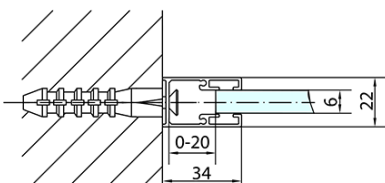

ZOOM BLACK kabina prysznicowa 1100x800mm wariant L/P

Kod: ZL1311BZL3280B

Podstawowe informacje

Marka: Polysan
Seria: ZOOM BLACK

Rozmiary

Szerokość: 1100 mm
Wysokość: 2000 mm
Głębokość: 800 mm

Właściwości

Kolor profilu: Czarny mat
Kształt: Kabiny prysznicowe prostokątne
Typ otwierania: Jednoskrzydłowe
Kierunek otwierania: Uniwersalne
Szerokość wejścia: 570 mm
Rodzaj szkła: Szkło czyste
Wykończenie szkła: Antidrop
Grubość szkła: 6 mm
Właściwości: Bezprofilowe, Otwieranie do środka i na zewnątrz
Waga / szt.: 61.0 kg
Opakowanie: 2 szt.
Gwarancja: 2 lata

Karta techniczna

	B
ZL1311B-ZL3270B	670-690
ZL1311B-ZL3280B	770-790
ZL1311B-ZL3290B	870-890
ZL1311B-ZL3210B	970-990