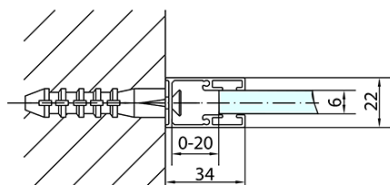

ZOOM BLACK kabina prysznicowa 1400x1000mm wariant L/P

Kod: ZL1314BZL3210B

Podstawowe informacje

Marka: Polysan
Seria: ZOOM BLACK

Rozmiary

Szerokość: 1400 mm
Wysokość: 2000 mm
Głębokość: 1000 mm

Właściwości

Kolor profilu: Czarny mat
Kształt: Kabiny prysznicowe prostokątne
Typ otwierania: Jednoskrzydłowe
Kierunek otwierania: Uniwersalne
Szerokość wejścia: 620 mm
Rodzaj szkła: Szkło czyste
Wykończenie szkła: Antidrop
Grubość szkła: 6 mm
Właściwości: Bezprofilowe, Otwieranie do środka i na zewnątrz
Waga / szt.: 76.0 kg
Opakowanie: 2 szt.
Gwarancja: 2 lata

ZOOM BLACK kabina prysznicowa 1400x1000mm
 wariant L/P

Karta techniczna

	B
ZL1314B-ZL3270B	670-690
ZL1314B-ZL3280B	770-790
ZL1314B-ZL3290B	870-890
ZL1314B-ZL3210B	970-990