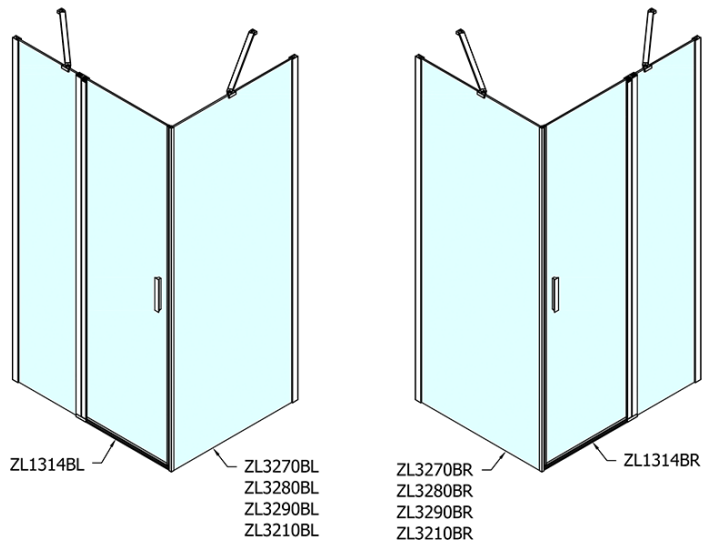

ZOOM BLACK kabina prysznicowa 1400x1000mm wariant L/P

Kod: ZL1314BZL3210B

Podstawowe informacje

Marka: Polysan
Seria: ZOOM BLACK

Rozmiary

Szerokość: 1400 mm
Wysokość: 2000 mm
Głębokość: 1000 mm

Właściwości

Kolor profilu: Czarny mat
Kształt: Kabiny prysznicowe prostokątne
Typ otwierania: Jednoskrzydłowe
Kierunek otwierania: Uniwersalne
Szerokość wejścia: 620 mm
Rodzaj szkła: Szkło czyste
Wykończenie szkła: Antidrop
Grubość szkła: 6 mm
Właściwości: Bezprofilowe, Otwieranie do środka i na zewnątrz
Waga / szt.: 76.0 kg
Opakowanie: 2 szt.
Gwarancja: 2 lata

ZOOM BLACK kabina prysznicowa 1400x1000mm
 wariant L/P

Karta techniczna

	B
ZL1314B-ZL3270B	670-690
ZL1314B-ZL3280B	770-790
ZL1314B-ZL3290B	870-890
ZL1314B-ZL3210B	970-990