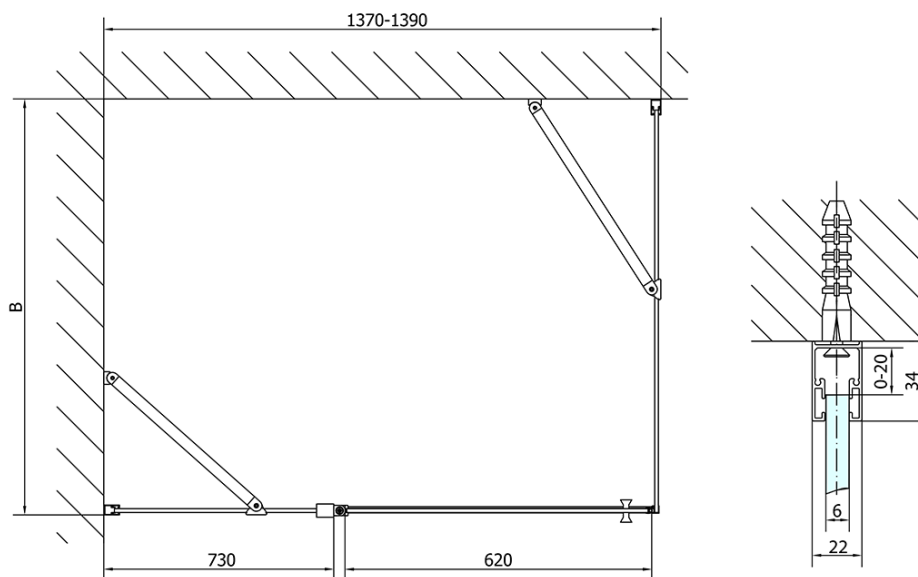

ZOOM BLACK kabina prysznicowa 1400x1000mm wariant L/P

Kod: ZL1314BZL3210B

Podstawowe informacje

Marka: Polysan
Seria: ZOOM BLACK

Rozmiary

Szerokość: 1400 mm
Wysokość: 2000 mm
Głębokość: 1000 mm

Właściwości

Kolor profilu: Czarny mat
Kształt: Kabiny prysznicowe prostokątne
Typ otwierania: Jednoskrzydłowe
Kierunek otwierania: Uniwersalne
Szerokość wejścia: 620 mm
Rodzaj szkła: Szkło czyste
Wykończenie szkła: Antidrop
Grubość szkła: 6 mm
Właściwości: Bezprofilowe, Otwieranie do środka i na zewnątrz
Waga / szt.: 76.0 kg
Opakowanie: 2 szt.
Gwarancja: 2 lata

ZOOM BLACK kabina prysznicowa 1400x1000mm
 wariant L/P

Karta techniczna

	B
ZL1314B-ZL3270B	670-690
ZL1314B-ZL3280B	770-790
ZL1314B-ZL3290B	870-890
ZL1314B-ZL3210B	970-990