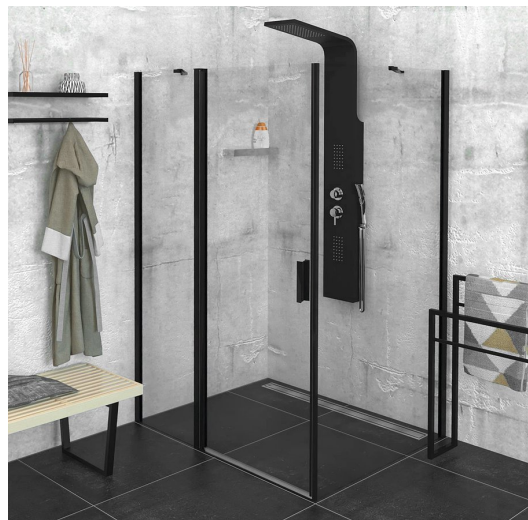

ZOOM BLACK kabina prysznicowa 1400x1000mm wariant L/P

Kod: ZL1314BZL3210B

Rozmiary

Szerokość: 1400 mm
Wysokość: 2000 mm
Głębokość: 1000 mm

Właściwości

Gwarancja: 2 lata

Karta techniczna