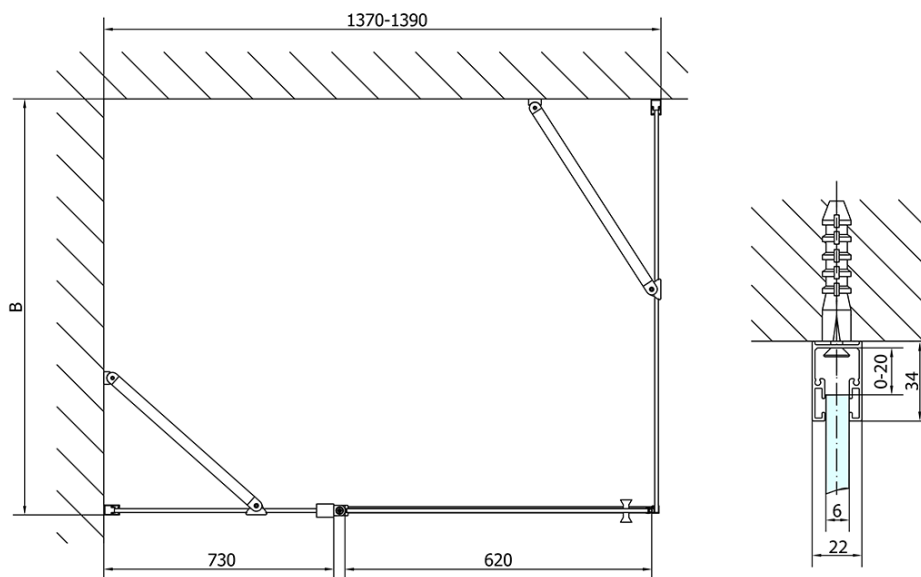

ZOOM BLACK kabina prysznicowa 1400x900mm wariant L/P

Kod: ZL1314BZL3290B

Podstawowe informacje

Marka: Polysan
Seria: ZOOM BLACK

Rozmiary

Szerokość: 1400 mm
Wysokość: 2000 mm
Głębokość: 900 mm

Właściwości

Kolor profilu: Czarny mat
Kształt: Kabiny prysznicowe prostokątne
Typ otwierania: Jednoskrzydłowe
Kierunek otwierania: Uniwersalne
Szerokość wejścia: 620 mm
Rodzaj szkła: Szkło czyste
Wykończenie szkła: Antidrop
Grubość szkła: 6 mm
Właściwości: Bezprofilowe, Otwieranie do środka i na zewnątrz
Waga / szt.: 73.0 kg
Opakowanie: 2 szt.
Gwarancja: 2 lata

ZOOM BLACK kabina prysznicowa 1400x900mm
 wariant L/P

Karta techniczna

	B
ZL1314B-ZL3270B	670-690
ZL1314B-ZL3280B	770-790
ZL1314B-ZL3290B	870-890
ZL1314B-ZL3210B	970-990