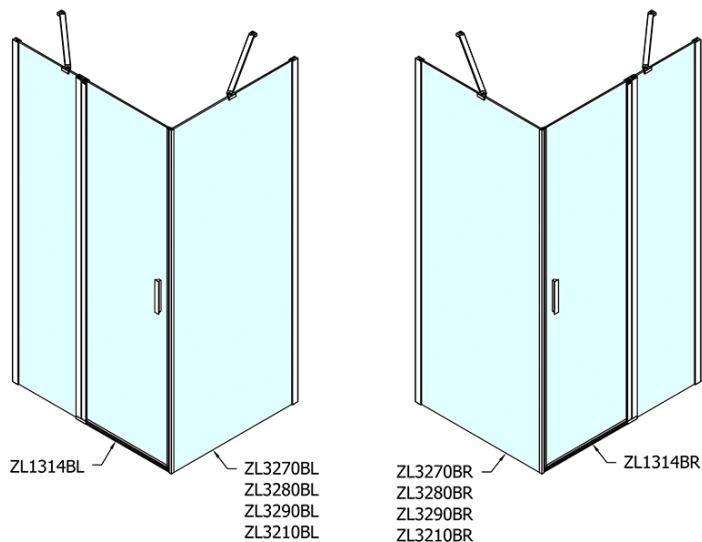

ZOOM BLACK kabina prysznicowa 1400x900mm wariant L/P

Kod: ZL1314BZL3290B

Podstawowe informacje

Marka: Polysan
Seria: ZOOM BLACK

Rozmiary

Szerokość: 1400 mm
Wysokość: 2000 mm
Głębokość: 900 mm

Właściwości

Kolor profilu: Czarny mat
Kształt: Kabiny prysznicowe prostokątne
Typ otwierania: Jednoskrzydłowe
Kierunek otwierania: Uniwersalne
Szerokość wejścia: 620 mm
Rodzaj szkła: Szkło czyste
Wykończenie szkła: Antidrop
Grubość szkła: 6 mm
Właściwości: Bezprofilowe, Otwieranie do środka i na zewnątrz
Waga / szt.: 73.0 kg
Opakowanie: 2 szt.
Gwarancja: 2 lata

ZOOM BLACK kabina prysznicowa 1400x900mm
 wariant L/P

Karta techniczna

	B
ZL1314B-ZL3270B	670-690
ZL1314B-ZL3280B	770-790
ZL1314B-ZL3290B	870-890
ZL1314B-ZL3210B	970-990