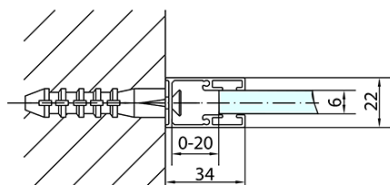

ZOOM BLACK kabina prysznicowa 1400x900mm wariant L/P

Kod: ZL1314BZL3290B

Podstawowe informacje

Marka: Polysan
Seria: ZOOM BLACK

Rozmiary

Szerokość: 1400 mm
Wysokość: 2000 mm
Głębokość: 900 mm

Właściwości

Kolor profilu: Czarny mat
Kształt: Kabiny prysznicowe prostokątne
Typ otwierania: Jednoskrzydłowe
Kierunek otwierania: Uniwersalne
Szerokość wejścia: 620 mm
Rodzaj szkła: Szkło czyste
Wykończenie szkła: Antidrop
Grubość szkła: 6 mm
Właściwości: Bezprofilowe, Otwieranie do środka i na zewnątrz
Waga / szt.: 73.0 kg
Opakowanie: 2 szt.
Gwarancja: 2 lata

ZOOM BLACK kabina prysznicowa 1400x900mm
 wariant L/P

Karta techniczna

	B
ZL1314B-ZL3270B	670-690
ZL1314B-ZL3280B	770-790
ZL1314B-ZL3290B	870-890
ZL1314B-ZL3210B	970-990