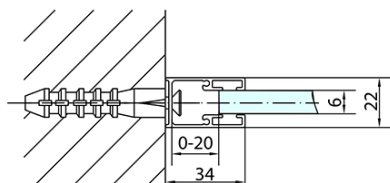

## Rozmiary

Szerokość: 1400 mm  
Wysokość: 2000 mm  
Głębokość: 800 mm

## Właściwości

Kolor profilu: Czarny mat  
Kształt: Kabiny prysznicowe prostokątne  
Typ otwierania: Jednoskrzydłowe  
Kierunek otwierania: Uniwersalne  
Szerokość wejścia: 620 mm  
Rodzaj szkła: Szkło czyste  
Wykończenie szkła: Antidrop  
Grubość szkła: 6 mm  
Właściwości: Bezprofilowe, Otwieranie do środka i na zewnątrz  
Waga / szt.: 70.0 kg  
Opakowanie: 2 szt.  
Gwarancja: 2 lata

ZOOM BLACK kabina prysznicowa 1400x800mm  
 wariant L/P

Karta techniczna

	B
ZL1314B-ZL3270B	670-690
ZL1314B-ZL3280B	770-790
ZL1314B-ZL3290B	870-890
ZL1314B-ZL3210B	970-990