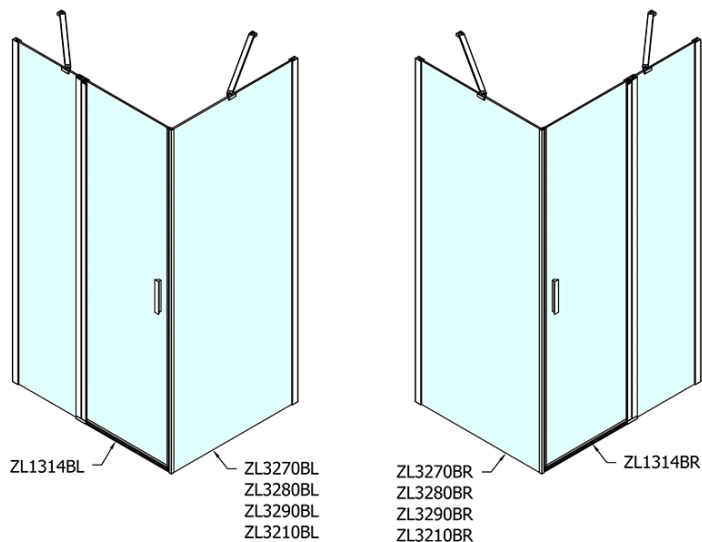

## Rozmiary

Szerokość: 1400 mm  
Wysokość: 2000 mm  
Głębokość: 800 mm

## Właściwości

Kolor profilu: Czarny mat  
Kształt: Kabiny prysznicowe prostokątne  
Typ otwierania: Jednoskrzydłowe  
Kierunek otwierania: Uniwersalne  
Szerokość wejścia: 620 mm  
Rodzaj szkła: Szkło czyste  
Wykończenie szkła: Antidrop  
Grubość szkła: 6 mm  
Właściwości: Bezprofilowe, Otwieranie do środka i na zewnątrz  
Waga / szt.: 70.0 kg  
Opakowanie: 2 szt.  
Gwarancja: 2 lata

ZOOM BLACK kabina prysznicowa 1400x800mm  
 wariant L/P

Karta techniczna

	B
ZL1314B-ZL3270B	670-690
ZL1314B-ZL3280B	770-790
ZL1314B-ZL3290B	870-890
ZL1314B-ZL3210B	970-990