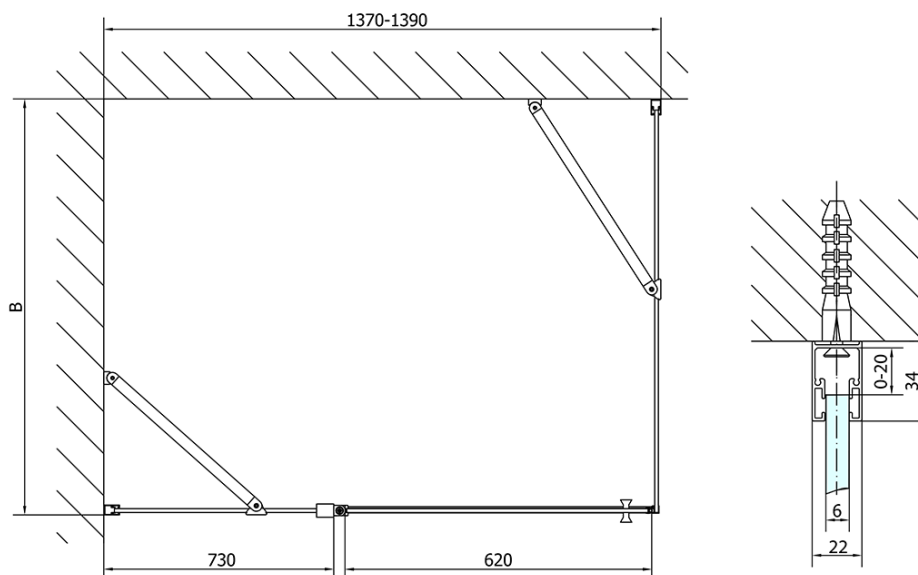

## Rozmiary

Szerokość: 1400 mm  
Wysokość: 2000 mm  
Głębokość: 800 mm

## Właściwości

Kolor profilu: Czarny mat  
Kształt: Kabiny prysznicowe prostokątne  
Typ otwierania: Jednoskrzydłowe  
Kierunek otwierania: Uniwersalne  
Szerokość wejścia: 620 mm  
Rodzaj szkła: Szkło czyste  
Wykończenie szkła: Antidrop  
Grubość szkła: 6 mm  
Właściwości: Bezprofilowe, Otwieranie do środka i na zewnątrz  
Waga / szt.: 70.0 kg  
Opakowanie: 2 szt.  
Gwarancja: 2 lata

ZOOM BLACK kabina prysznicowa 1400x800mm  
 wariant L/P

Karta techniczna

	B
ZL1314B-ZL3270B	670-690
ZL1314B-ZL3280B	770-790
ZL1314B-ZL3290B	870-890
ZL1314B-ZL3210B	970-990