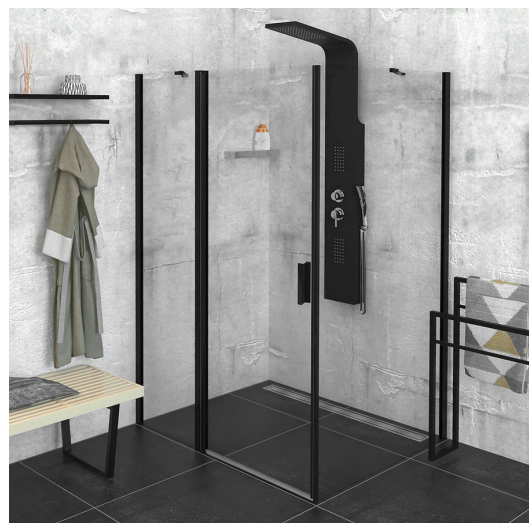

ZOOM BLACK kabina prysznicowa 1400x800mm wariant L/P

Kod: ZL1314BZL3280B

Rozmiary

Szerokość: 1400 mm
 Wysokość: 2000 mm
 Głębokość: 800 mm

Właściwości

Gwarancja: 2 lata

Karta techniczna