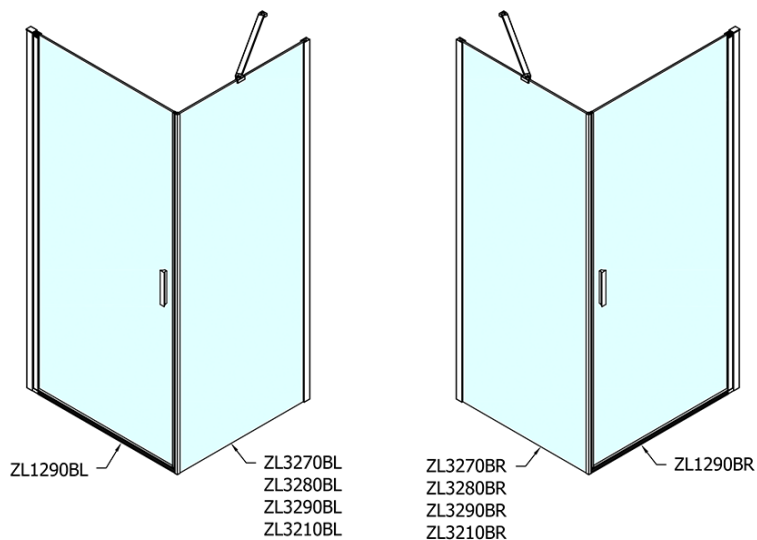

ZOOM BLACK kabina prysznicowa 900x1000mm wariant L/P

Kod: ZL1290BZL3210B

Podstawowe informacje

Marka: Polysan
Seria: ZOOM BLACK

Rozmiary

Szerokość: 900 mm
Wysokość: 2000 mm
Głębokość: 1000 mm

Właściwości

Kolor profilu: Czarny mat
Kształt: Kabiny prysznicowe prostokątne
Typ otwierania: Jednoskrzydłowe
Kierunek otwierania: Uniwersalne
Szerokość wejścia: 815 mm
Rodzaj szkła: Szkło czyste
Wykończenie szkła: Antidrop
Grubość szkła: 6 mm
Właściwości: Bezprofilowe, Otwieranie do środka i na zewnątrz
Waga / szt.: 61.0 kg
Opakowanie: 2 szt.
Gwarancja: 2 lata

Karta techniczna

	B
ZL1290B-ZL3270B	670-690
ZL1290B-ZL3280B	770-790
ZL1290B-ZL3290B	870-890
ZL1290B-ZL3210B	970-990