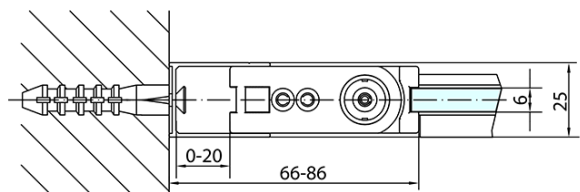

ZOOM BLACK kabina prysznicowa 900x1000mm wariant L/P

Kod: ZL1290BZL3210B

Podstawowe informacje

Marka: Polysan
Seria: ZOOM BLACK

Rozmiary

Szerokość: 900 mm
Wysokość: 2000 mm
Głębokość: 1000 mm

Właściwości

Kolor profilu: Czarny mat
Kształt: Kabiny prysznicowe prostokątne
Typ otwierania: Jednoskrzydłowe
Kierunek otwierania: Uniwersalne
Szerokość wejścia: 815 mm
Rodzaj szkła: Szkło czyste
Wykończenie szkła: Antidrop
Grubość szkła: 6 mm
Właściwości: Bezprofilowe, Otwieranie do środka i na zewnątrz
Waga / szt.: 61.0 kg
Opakowanie: 2 szt.
Gwarancja: 2 lata

Karta techniczna

	B
ZL1290B-ZL3270B	670-690
ZL1290B-ZL3280B	770-790
ZL1290B-ZL3290B	870-890
ZL1290B-ZL3210B	970-990