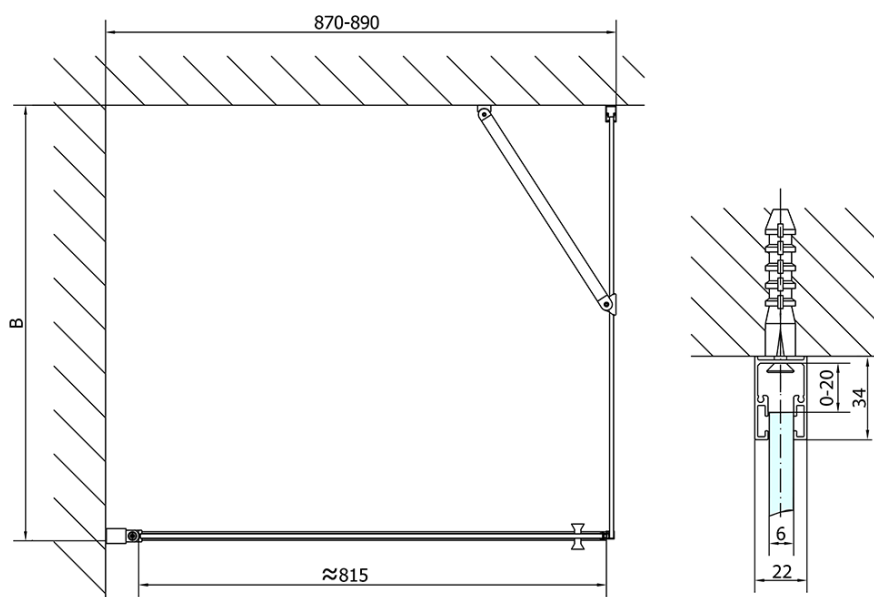

ZOOM BLACK kabina prysznicowa 900x1000mm wariant L/P

Kod: ZL1290BZL3210B

Podstawowe informacje

Marka: Polysan
Seria: ZOOM BLACK

Rozmiary

Szerokość: 900 mm
Wysokość: 2000 mm
Głębokość: 1000 mm

Właściwości

Kolor profilu: Czarny mat
Kształt: Kabiny prysznicowe prostokątne
Typ otwierania: Jednoskrzydłowe
Kierunek otwierania: Uniwersalne
Szerokość wejścia: 815 mm
Rodzaj szkła: Szkło czyste
Wykończenie szkła: Antidrop
Grubość szkła: 6 mm
Właściwości: Bezprofilowe, Otwieranie do środka i na zewnątrz
Waga / szt.: 61.0 kg
Opakowanie: 2 szt.
Gwarancja: 2 lata

Karta techniczna

	B
ZL1290B-ZL3270B	670-690
ZL1290B-ZL3280B	770-790
ZL1290B-ZL3290B	870-890
ZL1290B-ZL3210B	970-990