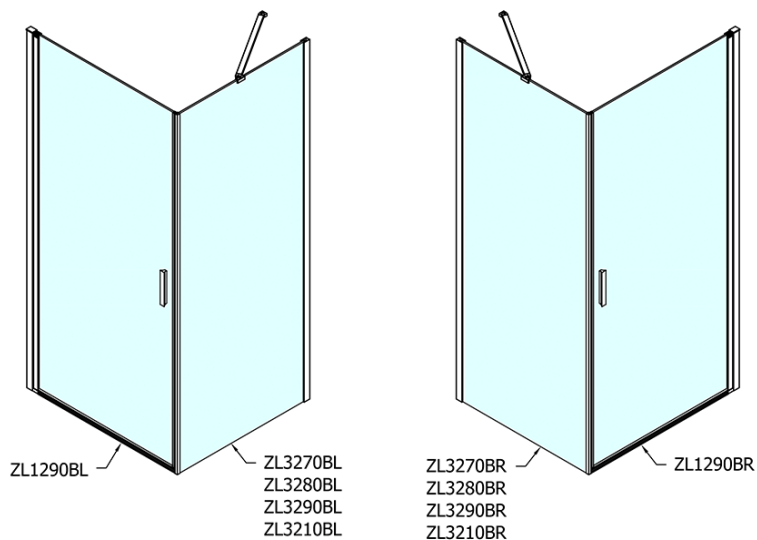

ZOOM BLACK kabina prysznicowa 900x900mm wariant L/P

Kod: ZL1290BZL3290B

Podstawowe informacje

Marka: Polysan
Seria: ZOOM BLACK

Rozmiary

Szerokość: 900 mm
Wysokość: 2000 mm
Głębokość: 900 mm

Właściwości

Kolor profilu: Czarny mat
Kształt: Kabiny prysznicowe kwadratowe
Typ otwierania: Jednoskrzydłowe
Kierunek otwierania: Uniwersalne
Szerokość wejścia: 815 mm
Rodzaj szkła: Szkło czyste
Wykończenie szkła: Antidrop
Grubość szkła: 6 mm
Właściwości: Bezprofilowe, Otwieranie do środka i na zewnątrz
Waga / szt.: 58.0 kg
Opakowanie: 2 szt.
Gwarancja: 2 lata

Karta techniczna

	B
ZL1290B-ZL3270B	670-690
ZL1290B-ZL3280B	770-790
ZL1290B-ZL3290B	870-890
ZL1290B-ZL3210B	970-990