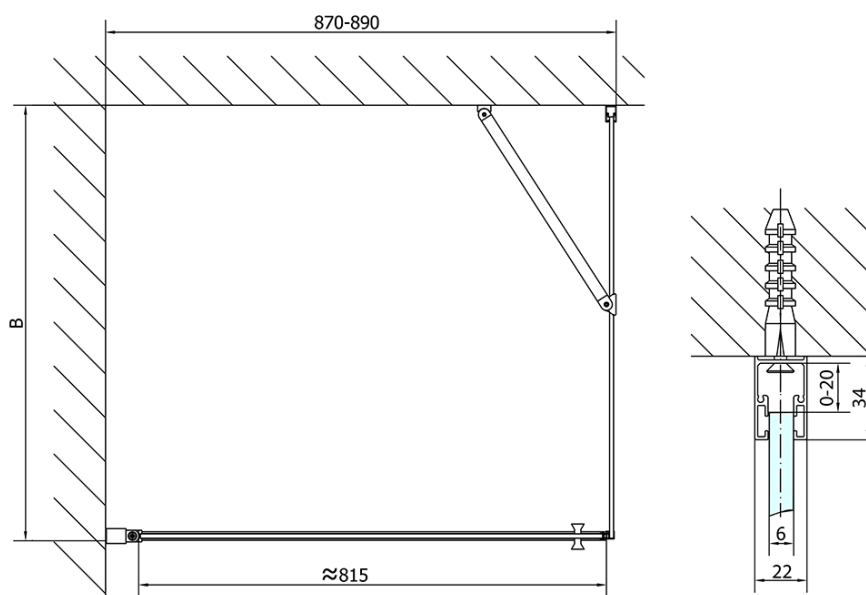

ZOOM BLACK kabina prysznicowa 900x900mm wariant L/P

Kod: ZL1290BZL3290B

Podstawowe informacje

Marka: Polysan
Seria: ZOOM BLACK

Rozmiary

Szerokość: 900 mm
Wysokość: 2000 mm
Głębokość: 900 mm

Właściwości

Kolor profilu: Czarny mat
Kształt: Kabiny prysznicowe kwadratowe
Typ otwierania: Jednoskrzydłowe
Kierunek otwierania: Uniwersalne
Szerokość wejścia: 815 mm
Rodzaj szkła: Szkło czyste
Wykończenie szkła: Antidrop
Grubość szkła: 6 mm
Właściwości: Bezprofilowe, Otwieranie do środka i na zewnątrz
Waga / szt.: 58.0 kg
Opakowanie: 2 szt.
Gwarancja: 2 lata

Karta techniczna

	B
ZL1290B-ZL3270B	670-690
ZL1290B-ZL3280B	770-790
ZL1290B-ZL3290B	870-890
ZL1290B-ZL3210B	970-990