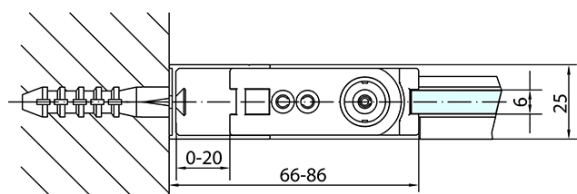

ZOOM BLACK kabina prysznicowa 900x900mm wariant L/P

Kod: ZL1290BZL3290B

Podstawowe informacje

Marka: Polysan
Seria: ZOOM BLACK

Rozmiary

Szerokość: 900 mm
Wysokość: 2000 mm
Głębokość: 900 mm

Właściwości

Kolor profilu: Czarny mat
Kształt: Kabiny prysznicowe kwadratowe
Typ otwierania: Jednoskrzydłowe
Kierunek otwierania: Uniwersalne
Szerokość wejścia: 815 mm
Rodzaj szkła: Szkło czyste
Wykończenie szkła: Antidrop
Grubość szkła: 6 mm
Właściwości: Bezprofilowe, Otwieranie do środka i na zewnątrz
Waga / szt.: 58.0 kg
Opakowanie: 2 szt.
Gwarancja: 2 lata

Karta techniczna

| | B |
|-----------------|---------|
| ZL1290B-ZL3270B | 670-690 |
| ZL1290B-ZL3280B | 770-790 |
| ZL1290B-ZL3290B | 870-890 |
| ZL1290B-ZL3210B | 970-990 |