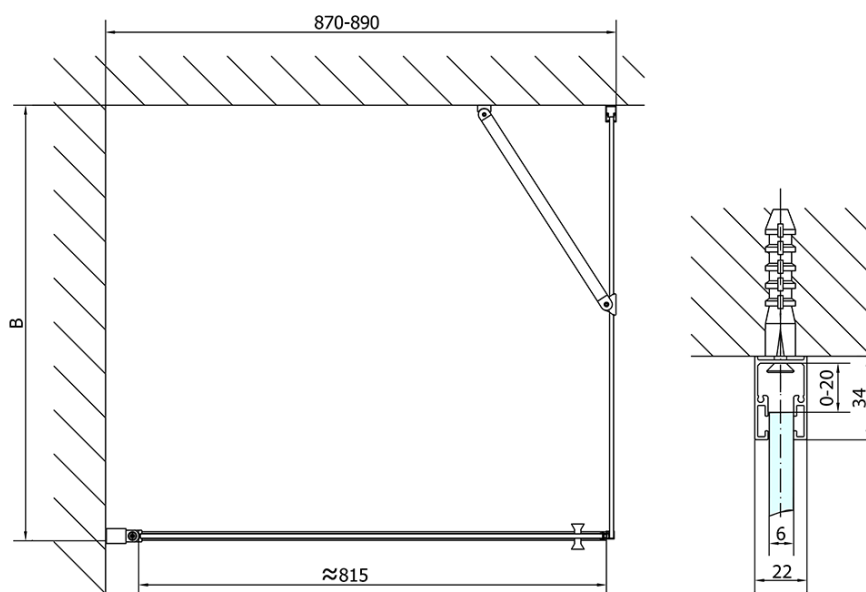

ZOOM BLACK kabina prysznicowa 900x900mm wariant L/P

Kod: ZL1290BZL3290B

Podstawowe informacje

Marka: Polysan
Seria: ZOOM BLACK

Rozmiary

Szerokość: 900 mm
Wysokość: 2000 mm
Głębokość: 900 mm

Właściwości

Kolor profilu: Czarny mat
Kształt: Kabiny prysznicowe kwadratowe
Typ otwierania: Jednoskrzydłowe
Kierunek otwierania: Uniwersalne
Szerokość wejścia: 815 mm
Rodzaj szkła: Szkło czyste
Wykończenie szkła: Antidrop
Grubość szkła: 6 mm
Właściwości: Bezprofilowe, Otwieranie do środka i na zewnątrz
Waga / szt.: 58.0 kg
Opakowanie: 2 szt.
Gwarancja: 2 lata

Karta techniczna

| | B |
|-----------------|---------|
| ZL1290B-ZL3270B | 670-690 |
| ZL1290B-ZL3280B | 770-790 |
| ZL1290B-ZL3290B | 870-890 |
| ZL1290B-ZL3210B | 970-990 |