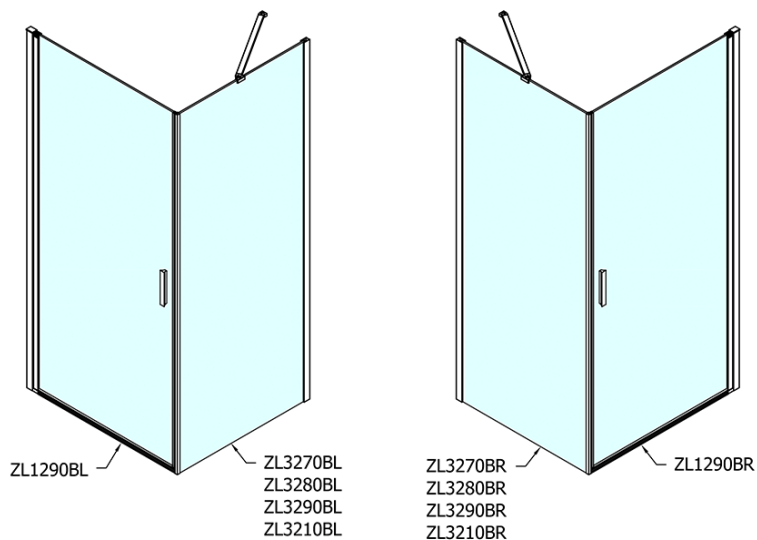

ZOOM BLACK kabina prysznicowa 900x900mm wariant L/P

Kod: ZL1290BZL3290B

Podstawowe informacje

Marka: Polysan
Seria: ZOOM BLACK

Rozmiary

Szerokość: 900 mm
Wysokość: 2000 mm
Głębokość: 900 mm

Właściwości

Kolor profilu: Czarny mat
Kształt: Kabiny prysznicowe kwadratowe
Typ otwierania: Jednoskrzydłowe
Kierunek otwierania: Uniwersalne
Szerokość wejścia: 815 mm
Rodzaj szkła: Szkło czyste
Wykończenie szkła: Antidrop
Grubość szkła: 6 mm
Właściwości: Bezprofilowe, Otwieranie do środka i na zewnątrz
Waga / szt.: 58.0 kg
Opakowanie: 2 szt.
Gwarancja: 2 lata

Karta techniczna

| | B |
|-----------------|---------|
| ZL1290B-ZL3270B | 670-690 |
| ZL1290B-ZL3280B | 770-790 |
| ZL1290B-ZL3290B | 870-890 |
| ZL1290B-ZL3210B | 970-990 |