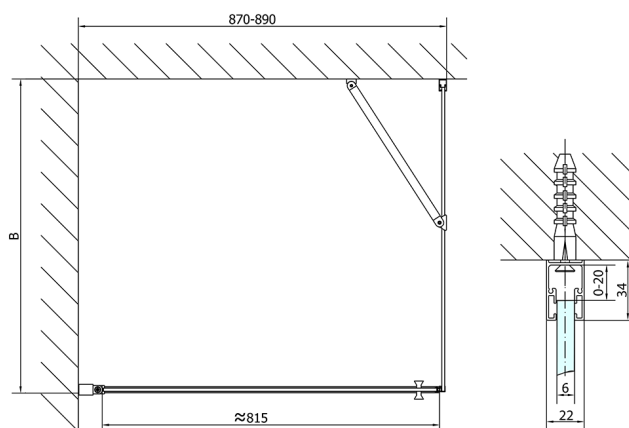

ZOOM BLACK kabina prysznicowa 900x900mm wariant L/P

Kod: ZL1290BZL3290B

Rozmiary

Szerokość: 900 mm
 Wysokość: 2000 mm
 Głębokość: 900 mm

Właściwości

Gwarancja: 2 lata

Karta techniczna

	B
ZL1290B-ZL3270B	670-690
ZL1290B-ZL3280B	770-790
ZL1290B-ZL3290B	870-890
ZL1290B-ZL3210B	970-990