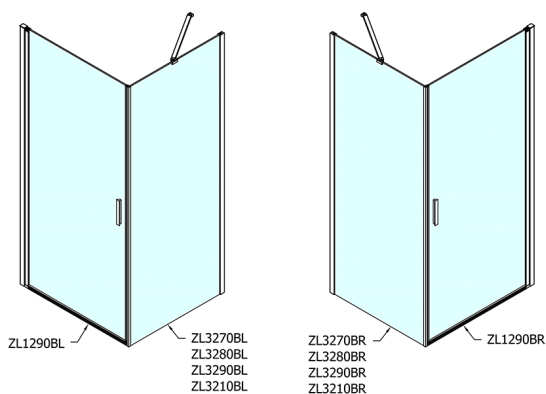

ZOOM BLACK kabina prysznicowa 900x900mm wariant L/P

Kod: ZL1290BZL3290B

Rozmiary

Szerokość: 900 mm
 Wysokość: 2000 mm
 Głębokość: 900 mm

Właściwości

Gwarancja: 2 lata

Karta techniczna

	B
ZL1290B-ZL3270B	670-690
ZL1290B-ZL3280B	770-790
ZL1290B-ZL3290B	870-890
ZL1290B-ZL3210B	970-990