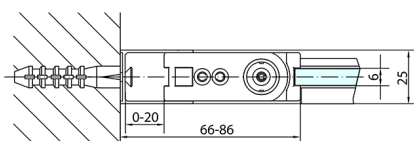

ZOOM BLACK kabina prysznicowa 900x900mm wariant L/P

Kod: ZL1290BZL3290B

Rozmiary

Szerokość: 900 mm
 Wysokość: 2000 mm
 Głębokość: 900 mm

Właściwości

Gwarancja: 2 lata

Karta techniczna

	B
ZL1290B-ZL3270B	670-690
ZL1290B-ZL3280B	770-790
ZL1290B-ZL3290B	870-890
ZL1290B-ZL3210B	970-990